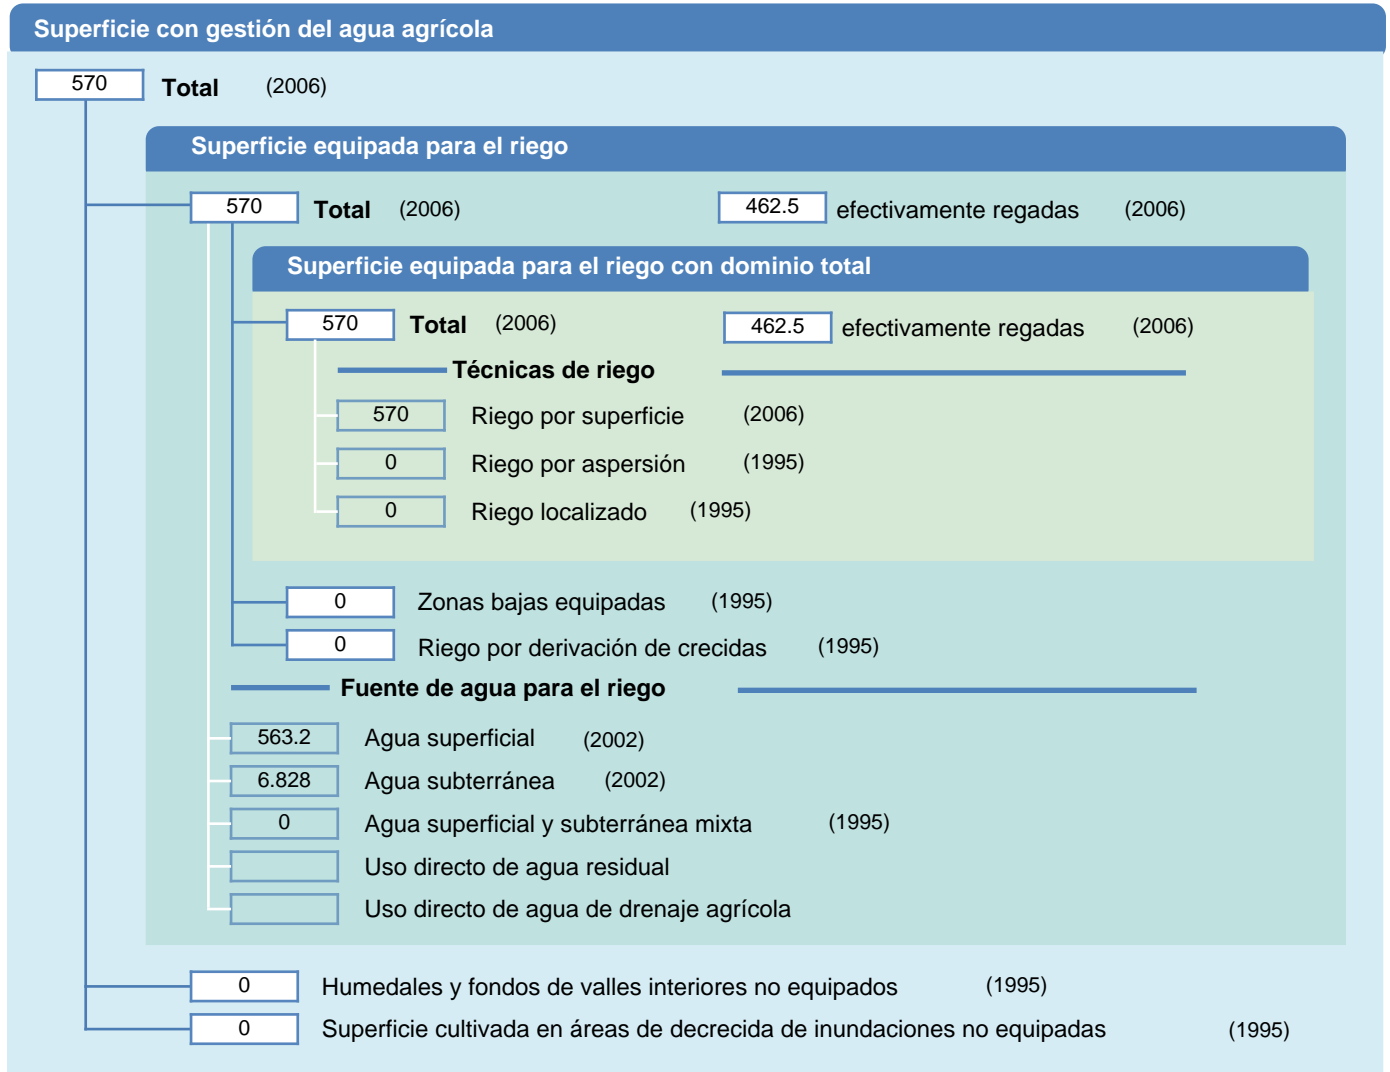

## Hoja de superficies de riego

Sri Lanka

### SUPERFICIES FÍSICAS (MILES DE HECTÁREAS)

### SUPERFICIES COSECHADAS (MILES DE HECTÁREAS)