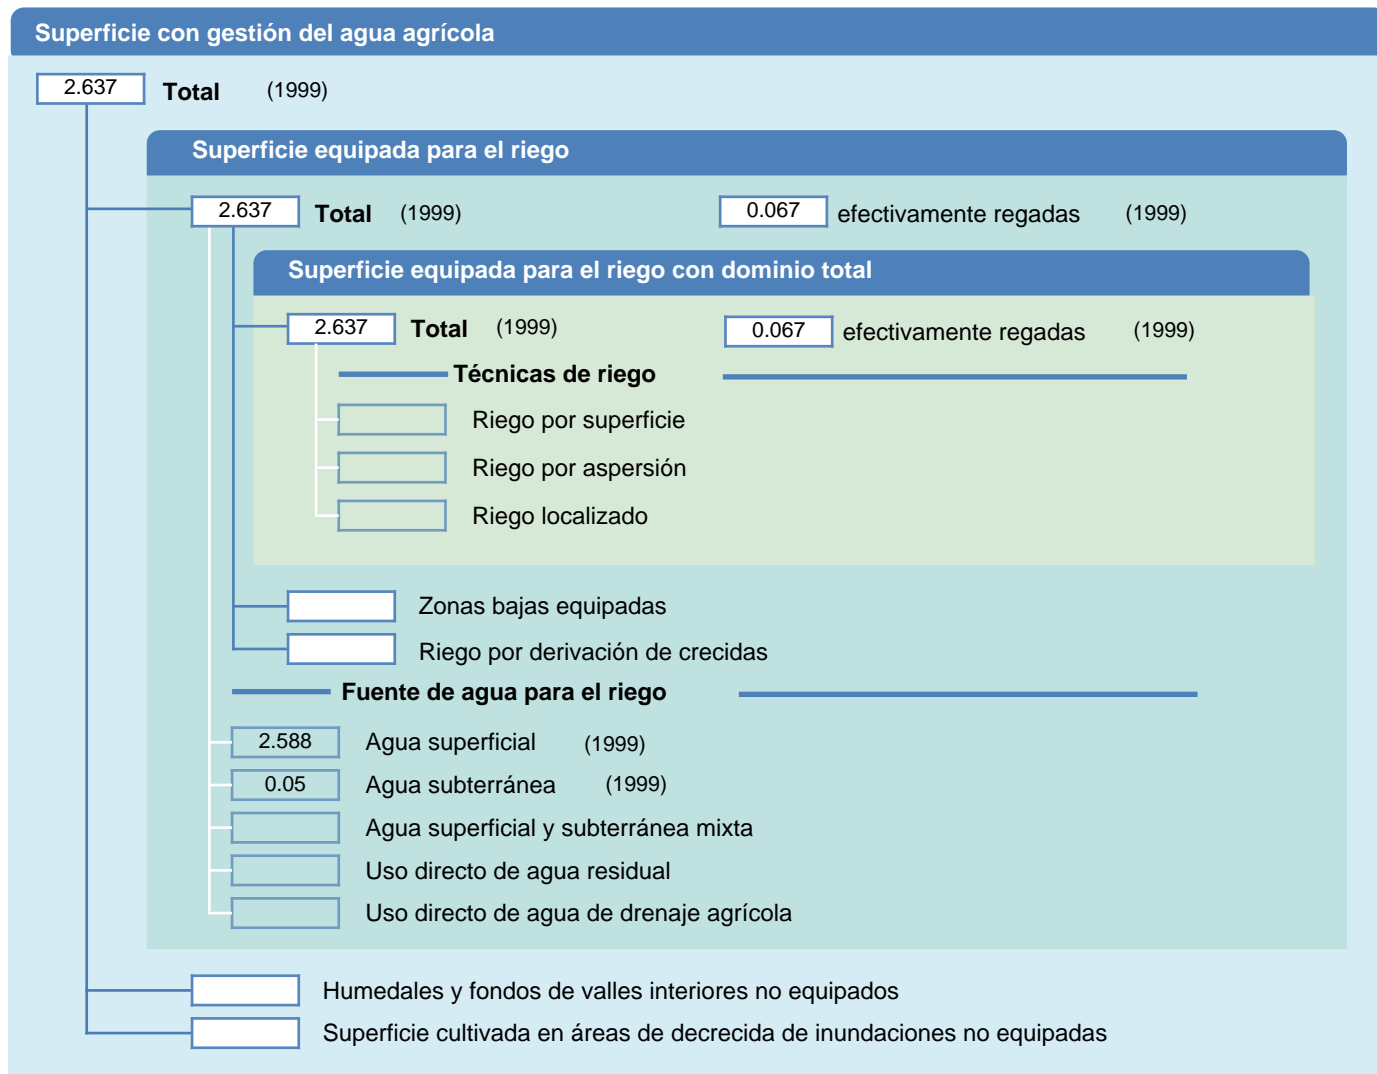

## Hoja de superficies de riego

Lesotho

### SUPERFICIES FÍSICAS (MILES DE HECTÁREAS)

### SUPERFICIES COSECHADAS (MILES DE HECTÁREAS)