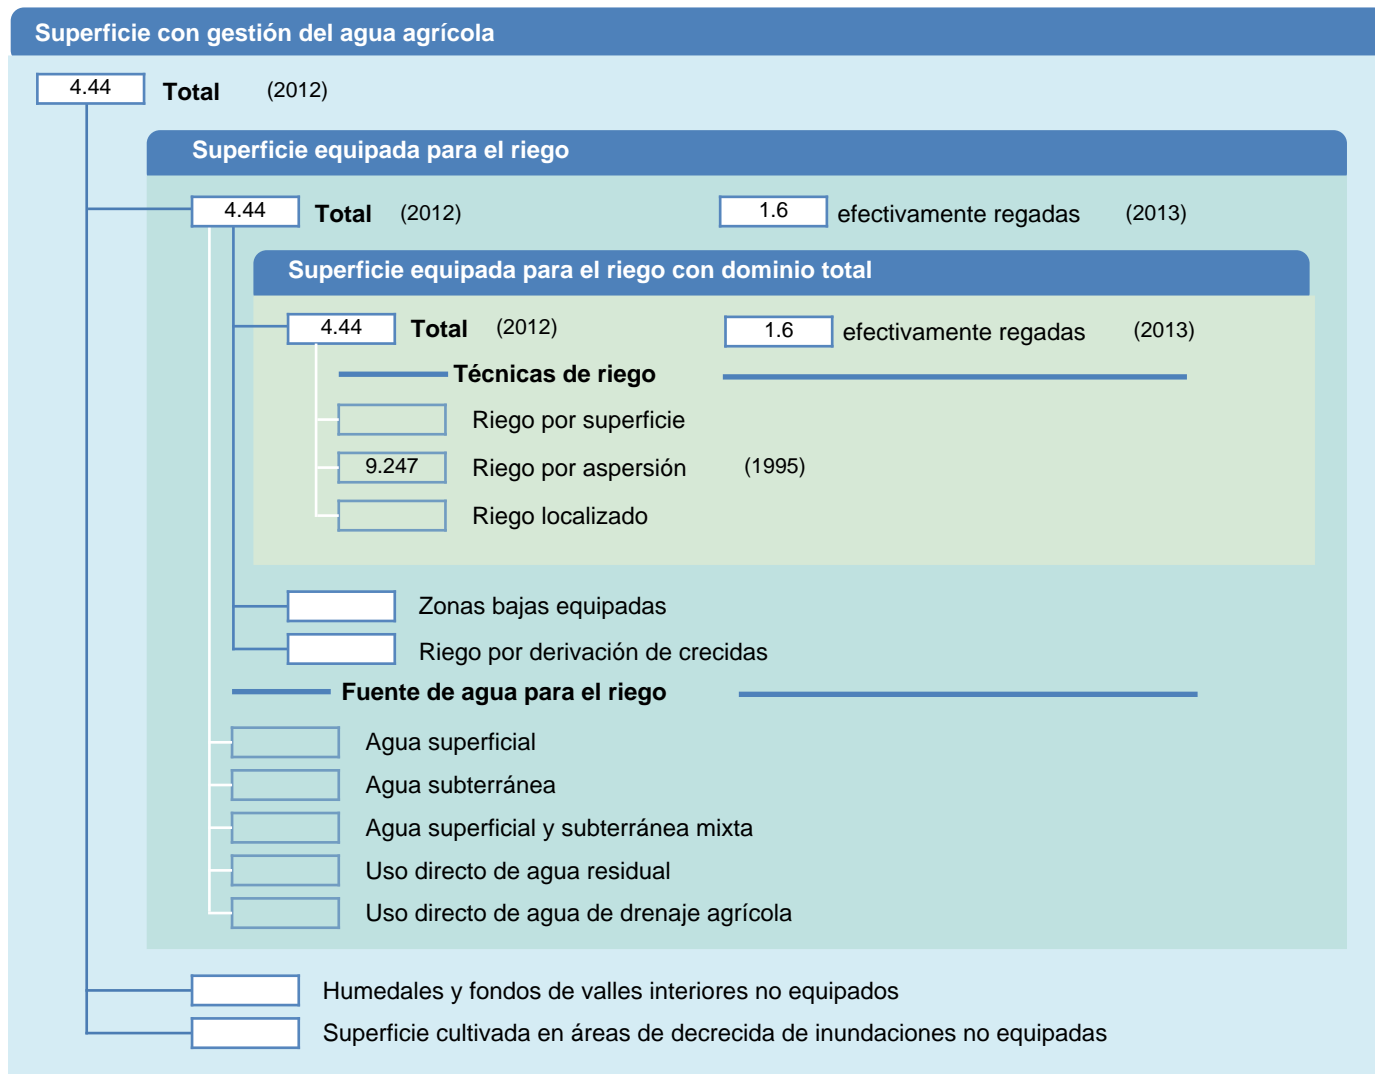

## Hoja de superficies de riego

Lituania

### SUPERFICIES FÍSICAS (MILES DE HECTÁREAS)

### SUPERFICIES COSECHADAS (MILES DE HECTÁREAS)