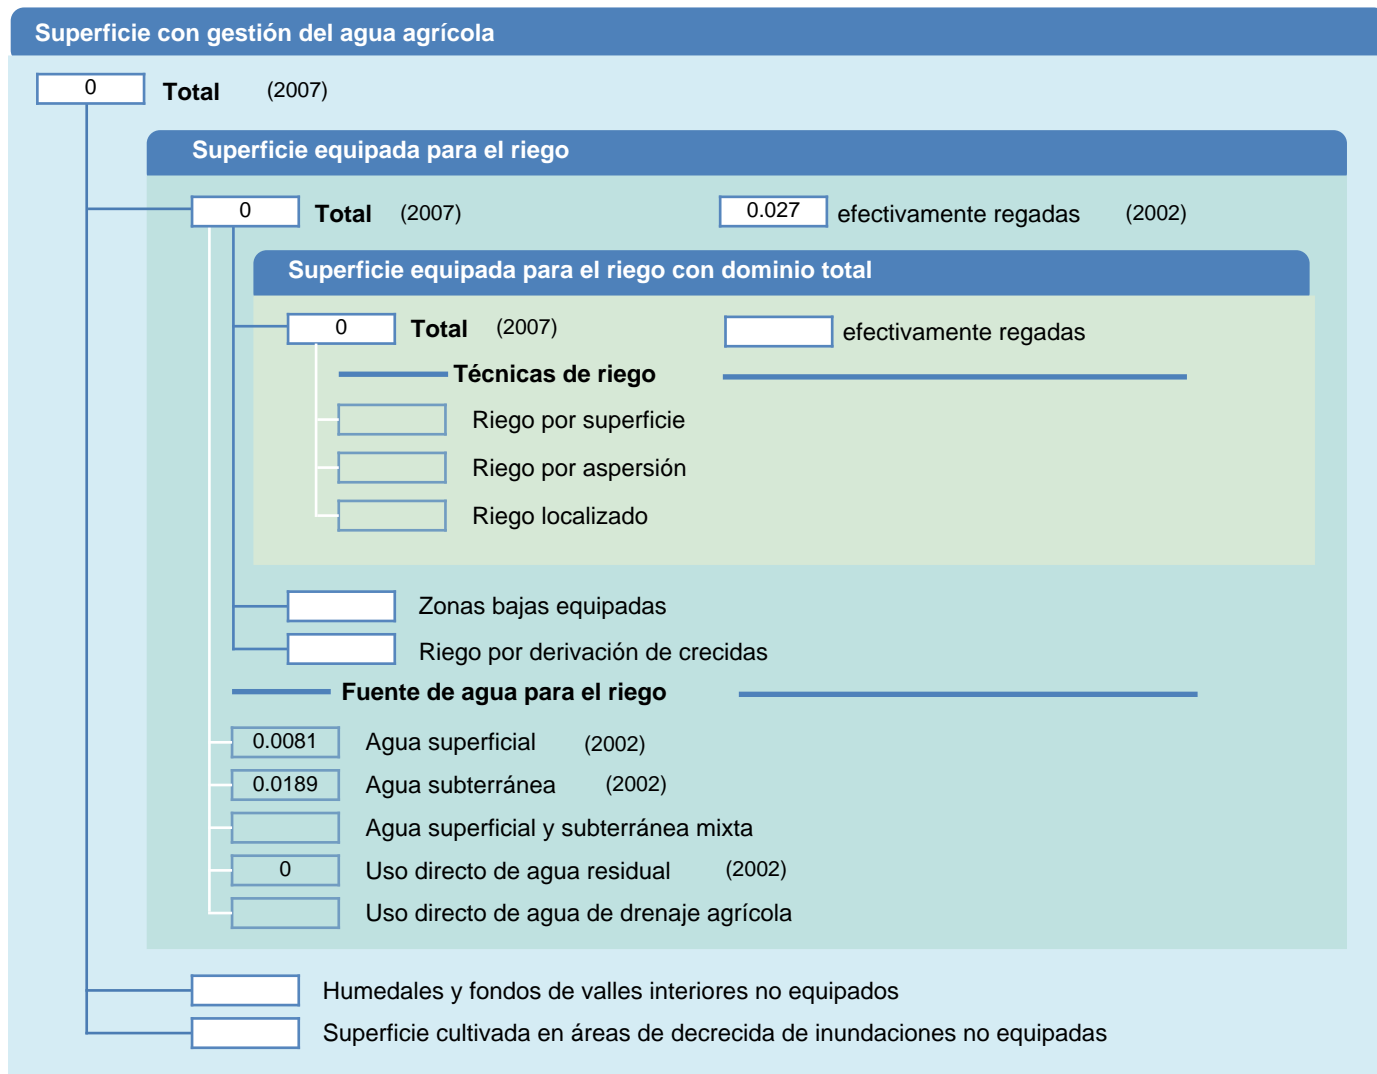

Hoja de superficies de riego

Luxemburgo

SUPERFICIES FÍSICAS (MILES DE HECTÁREAS)

SUPERFICIES COSECHADAS (MILES DE HECTÁREAS)