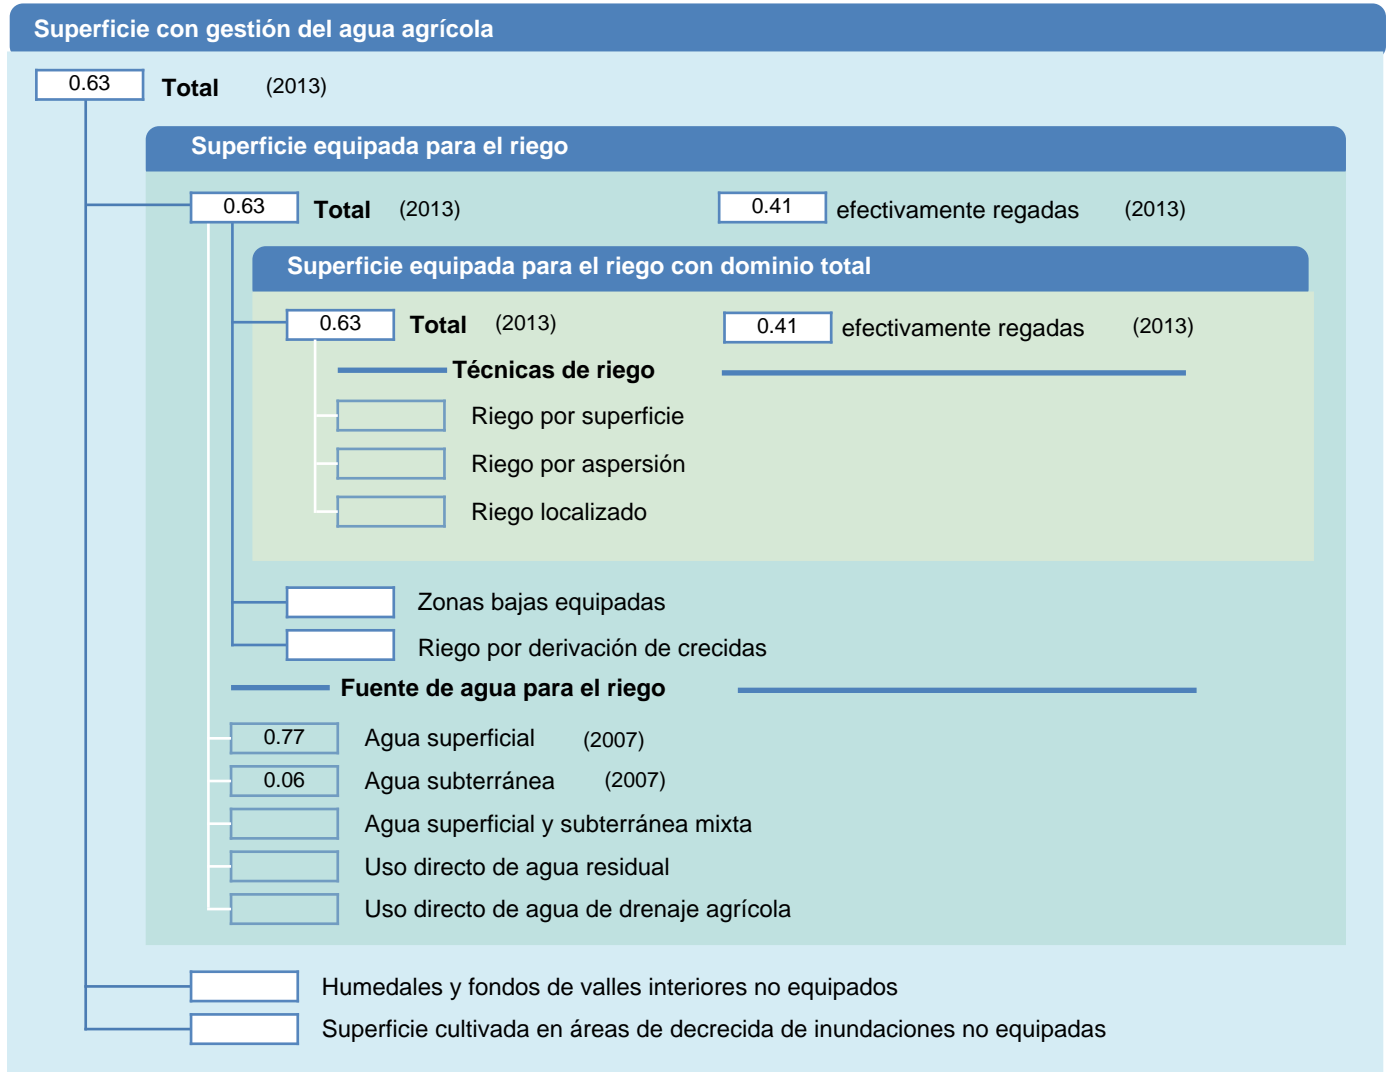

# Hoja de superficies de riego

Letonia

## SUPERFICIES FÍSICAS (MILES DE HECTÁREAS)

## SUPERFICIES COSECHADAS (MILES DE HECTÁREAS)