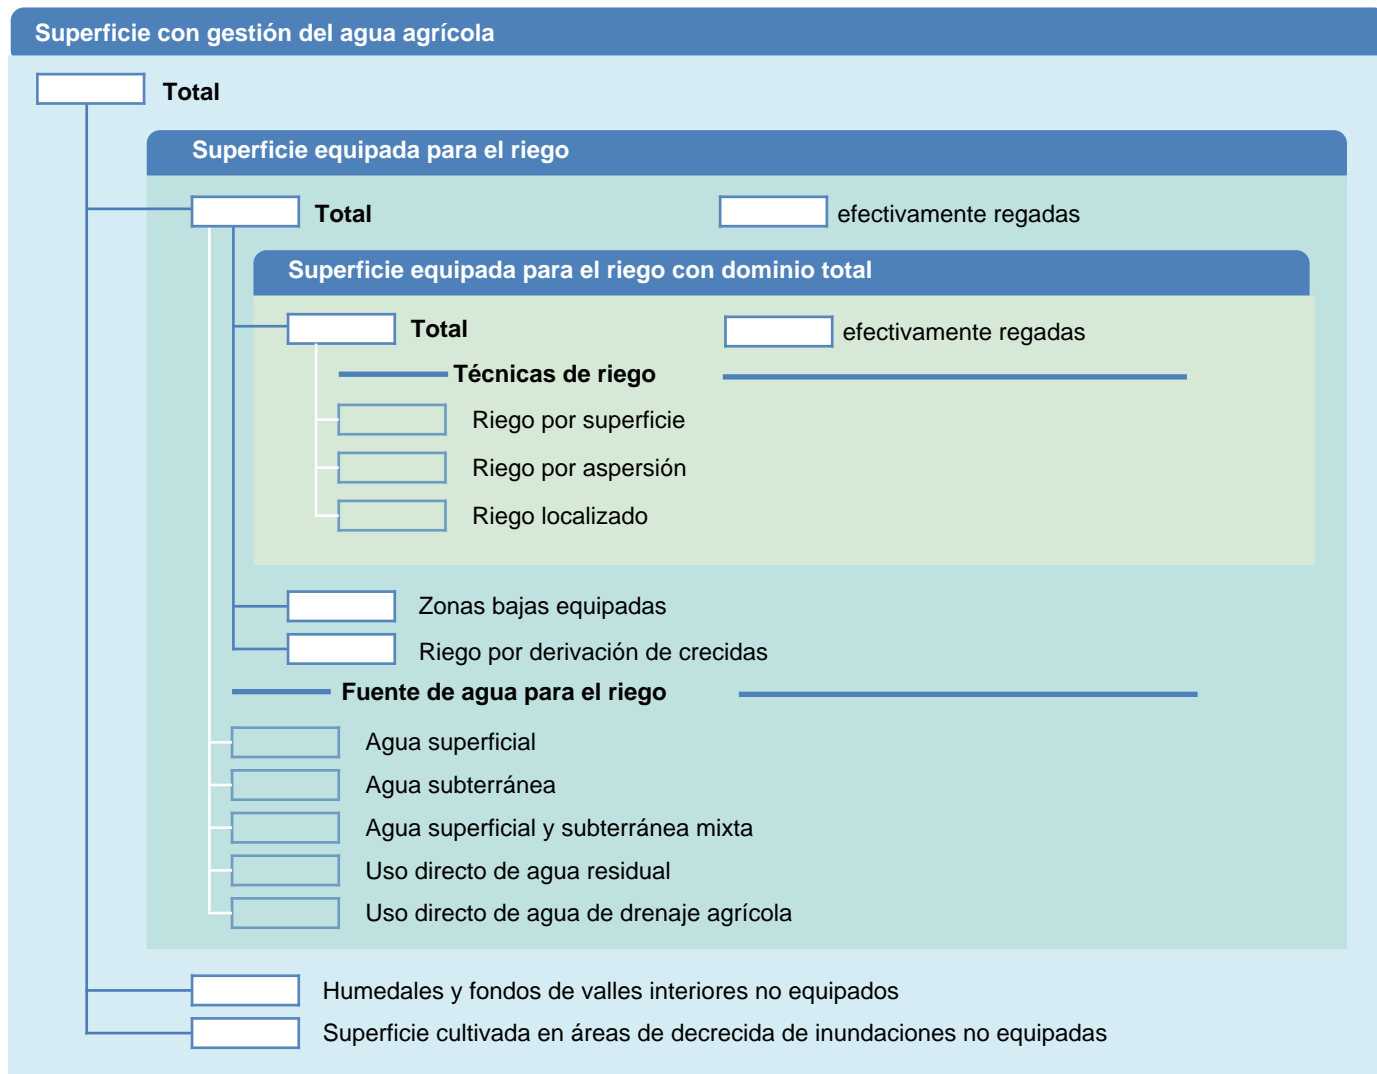

Hoja de superficies de riego

Mónaco

SUPERFICIES FÍSICAS (MILES DE HECTÁREAS)

SUPERFICIES COSECHADAS (MILES DE HECTÁREAS)