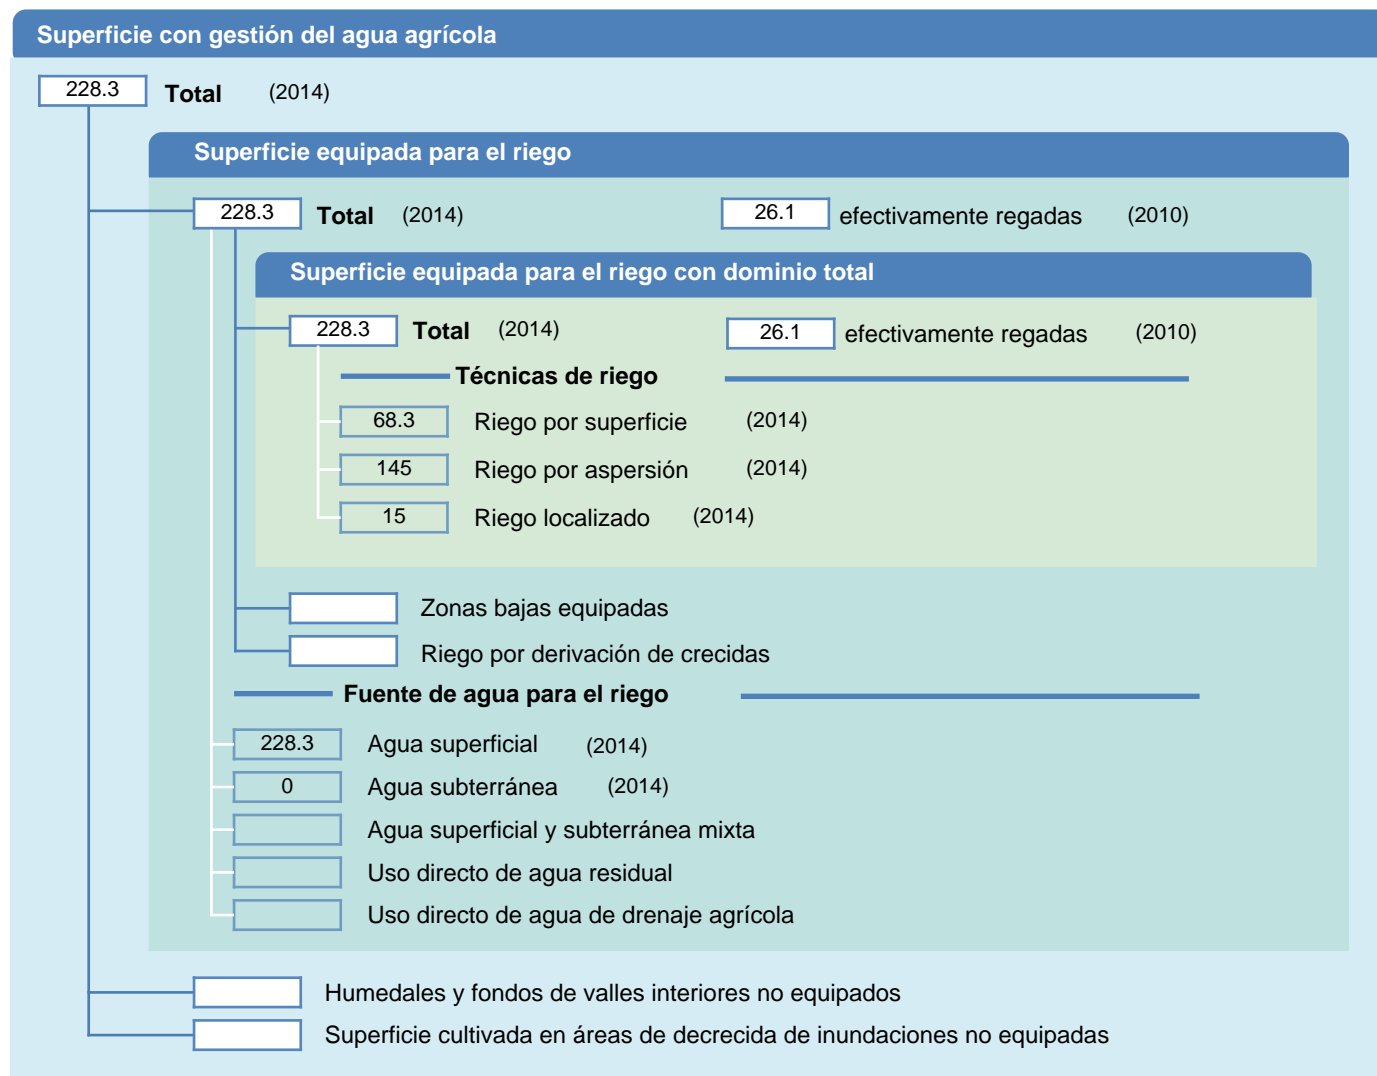

Hoja de superficies de riego

República de Moldova

SUPERFICIES FÍSICAS (MILES DE HECTÁREAS)

SUPERFICIES COSECHADAS (MILES DE HECTÁREAS)