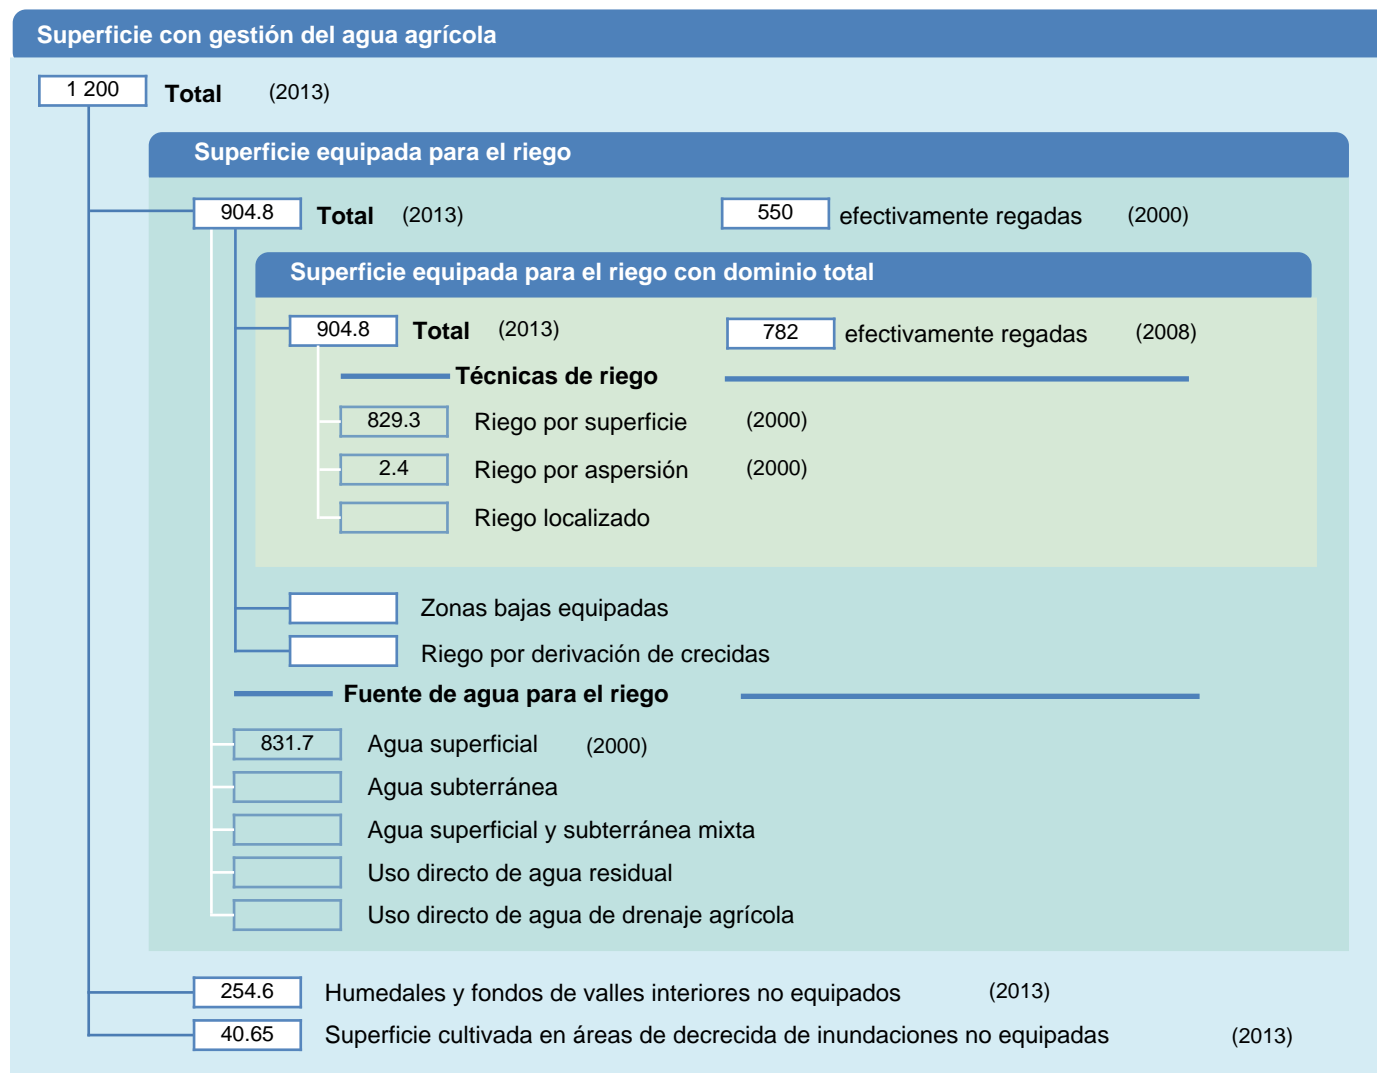

Hoja de superficies de riego

Madagascar

SUPERFICIES FÍSICAS (MILES DE HECTÁREAS)

SUPERFICIES COSECHADAS (MILES DE HECTÁREAS)