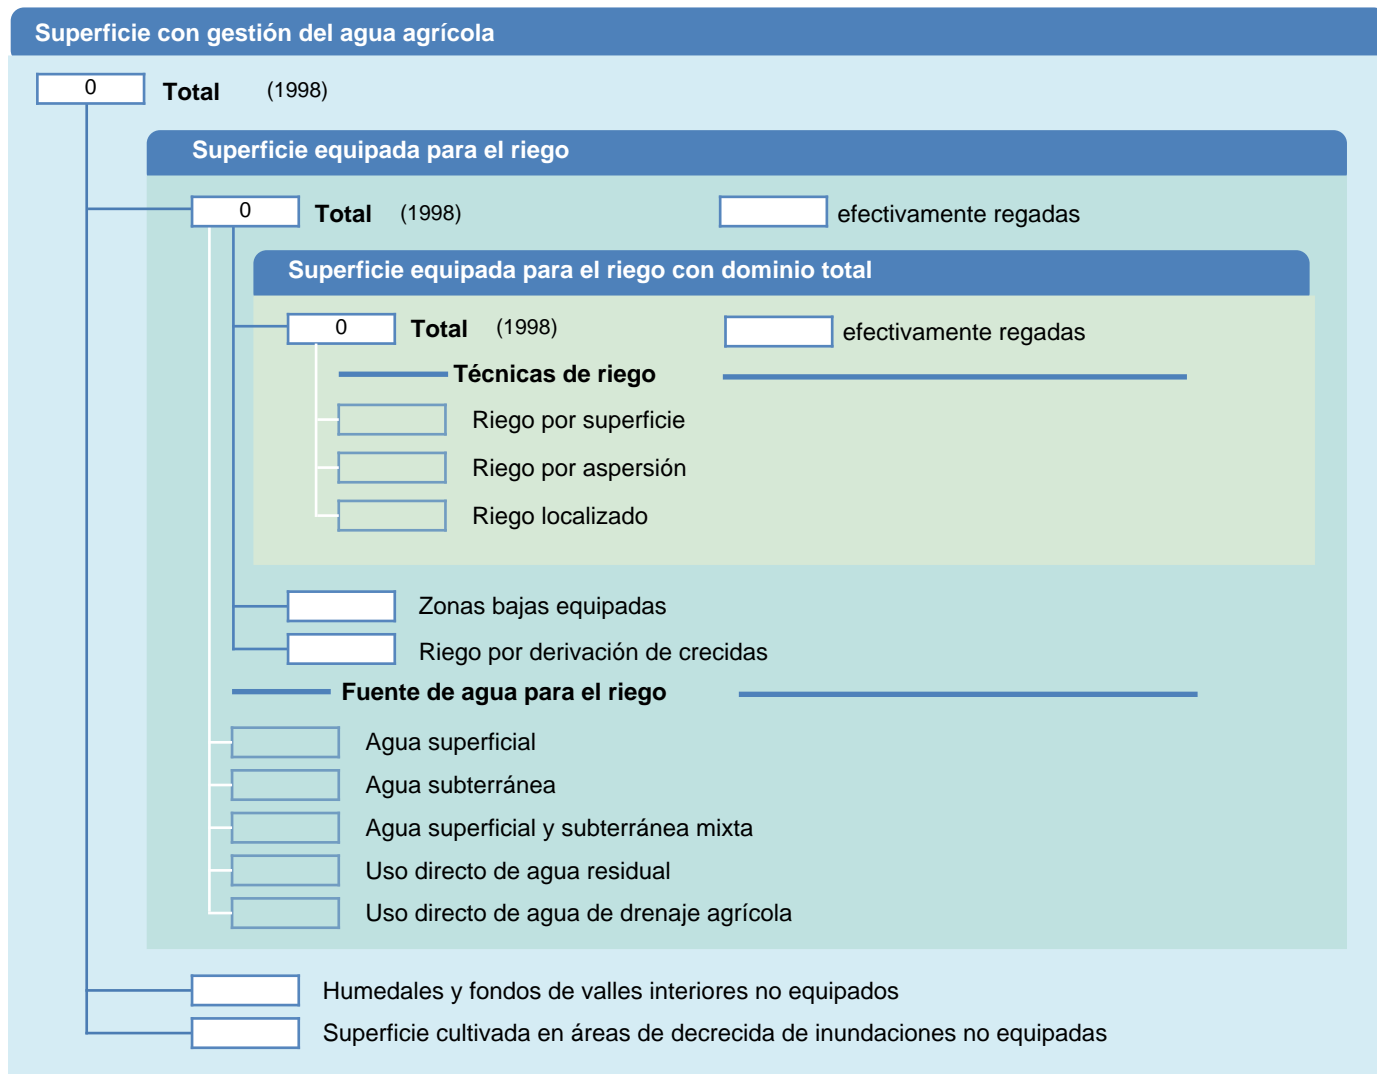

Hoja de superficies de riego

Maldivas

SUPERFICIES FÍSICAS (MILES DE HECTÁREAS)

SUPERFICIES COSECHADAS (MILES DE HECTÁREAS)