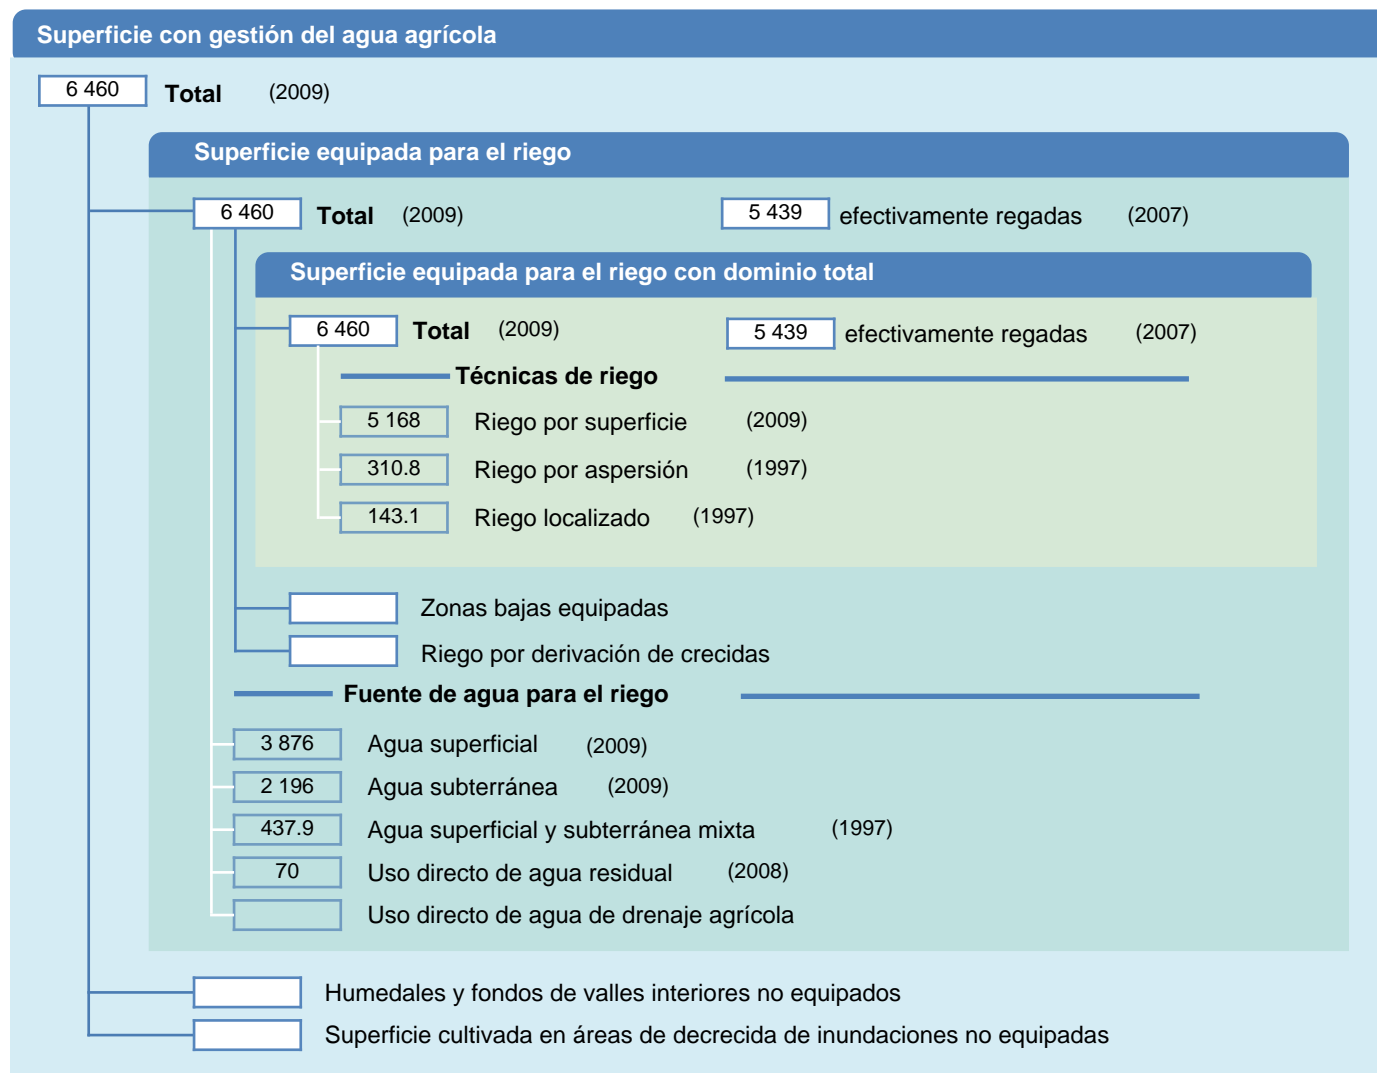

Hoja de superficies de riego

México

SUPERFICIES FÍSICAS (MILES DE HECTÁREAS)

SUPERFICIES COSECHADAS (MILES DE HECTÁREAS)