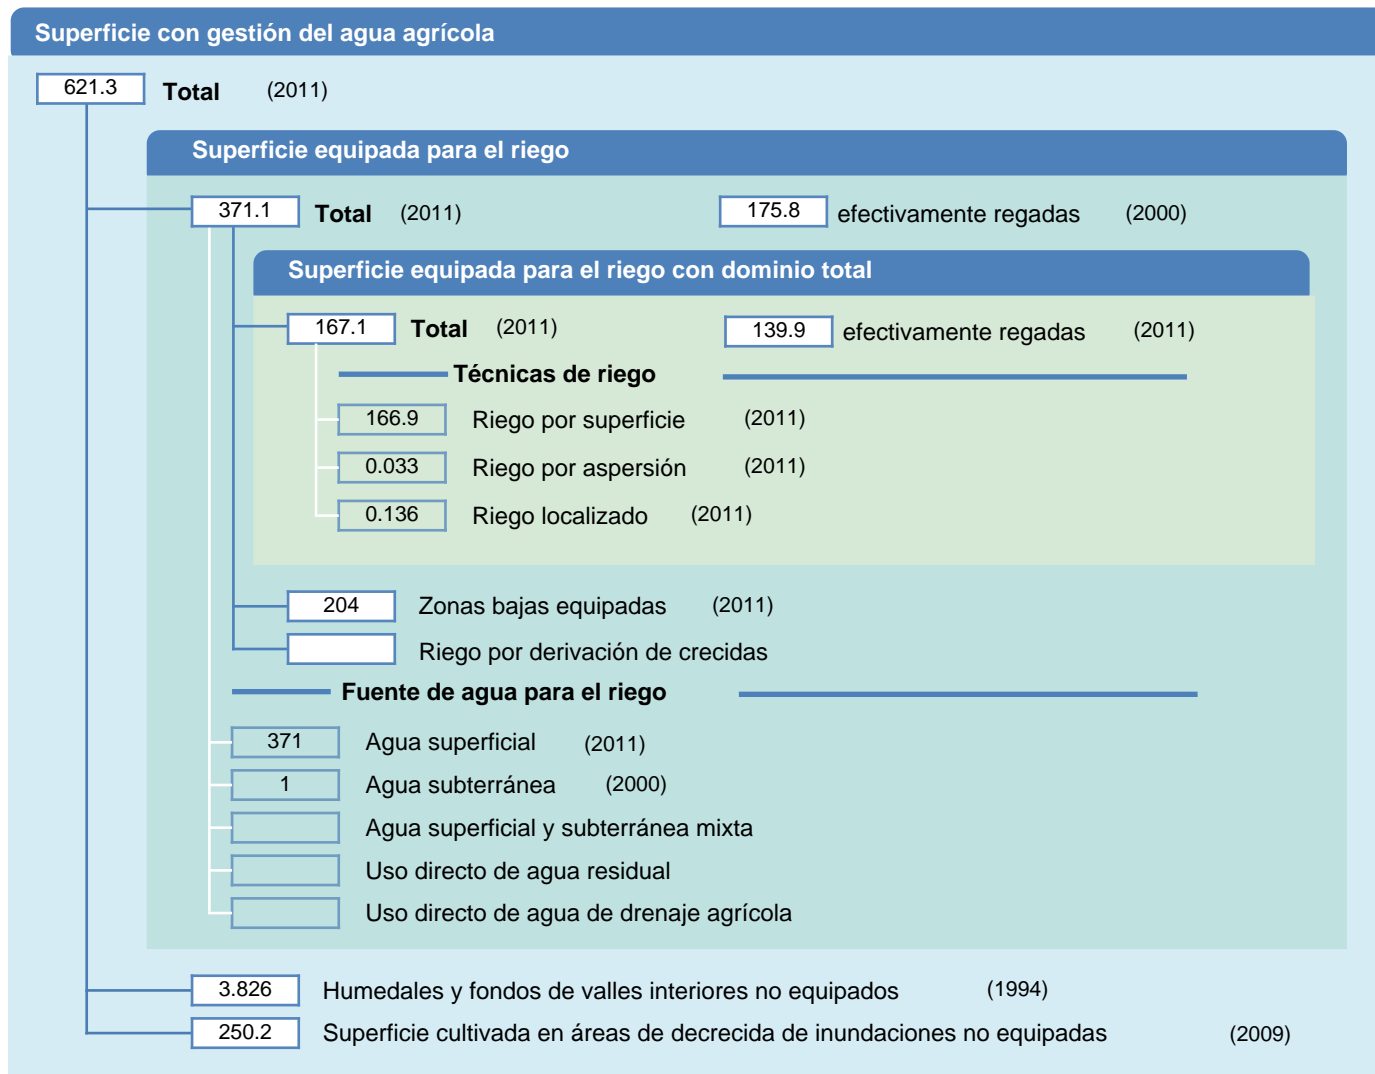

Hoja de superficies de riego

Malí

SUPERFICIES FÍSICAS (MILES DE HECTÁREAS)

SUPERFICIES COSECHADAS (MILES DE HECTÁREAS)