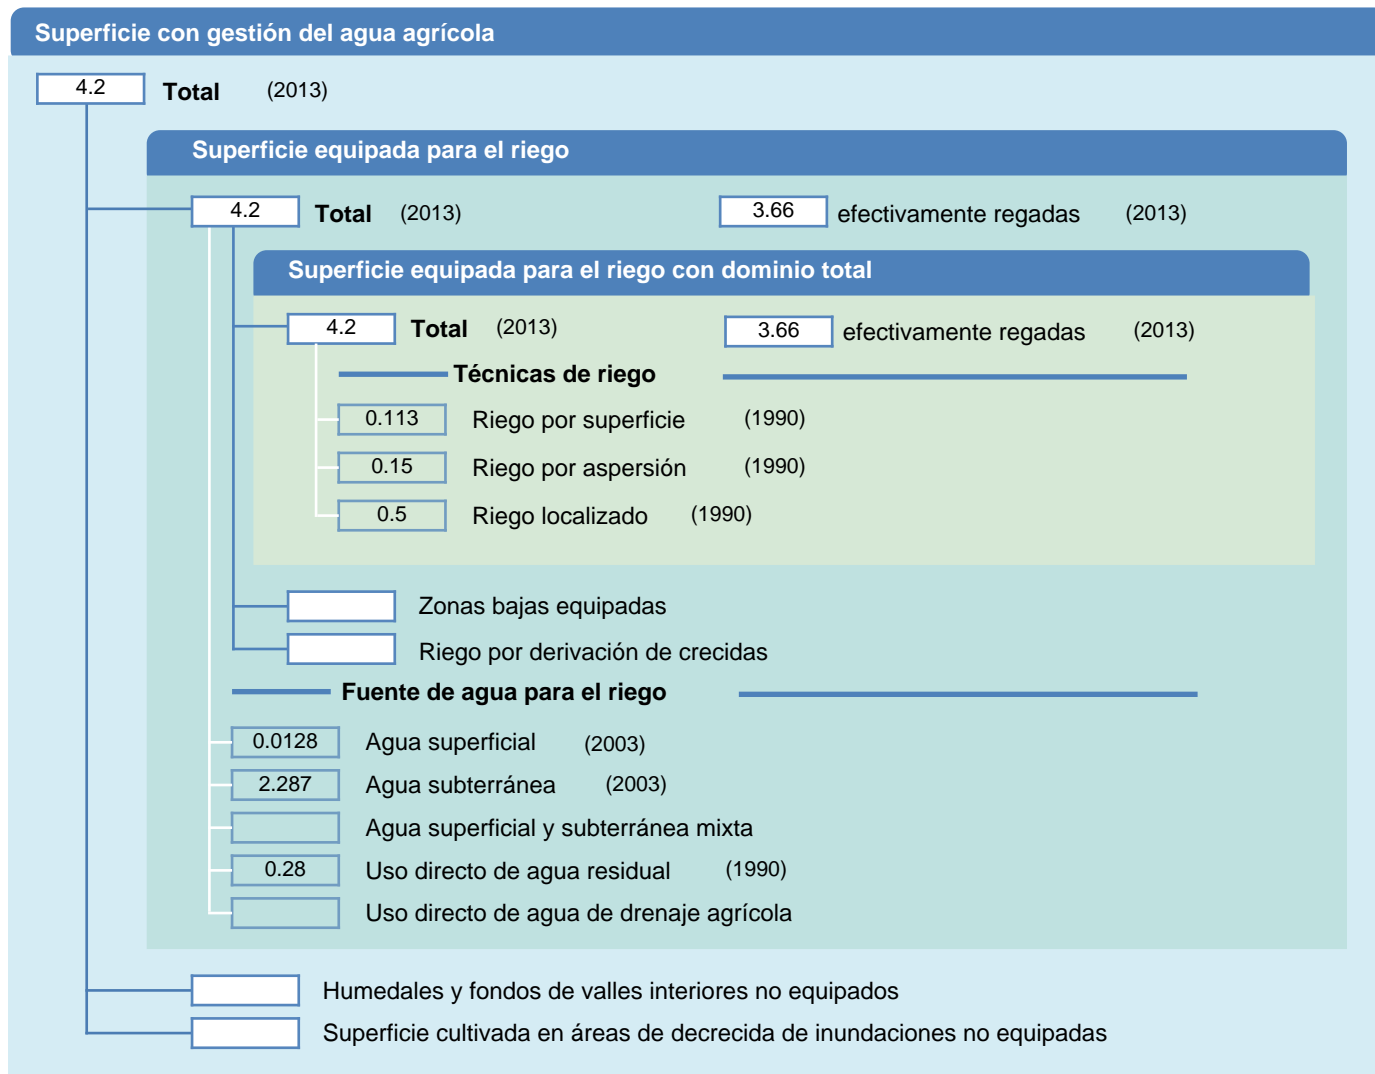

Hoja de superficies de riego

Malta

SUPERFICIES FÍSICAS (MILES DE HECTÁREAS)

SUPERFICIES COSECHADAS (MILES DE HECTÁREAS)