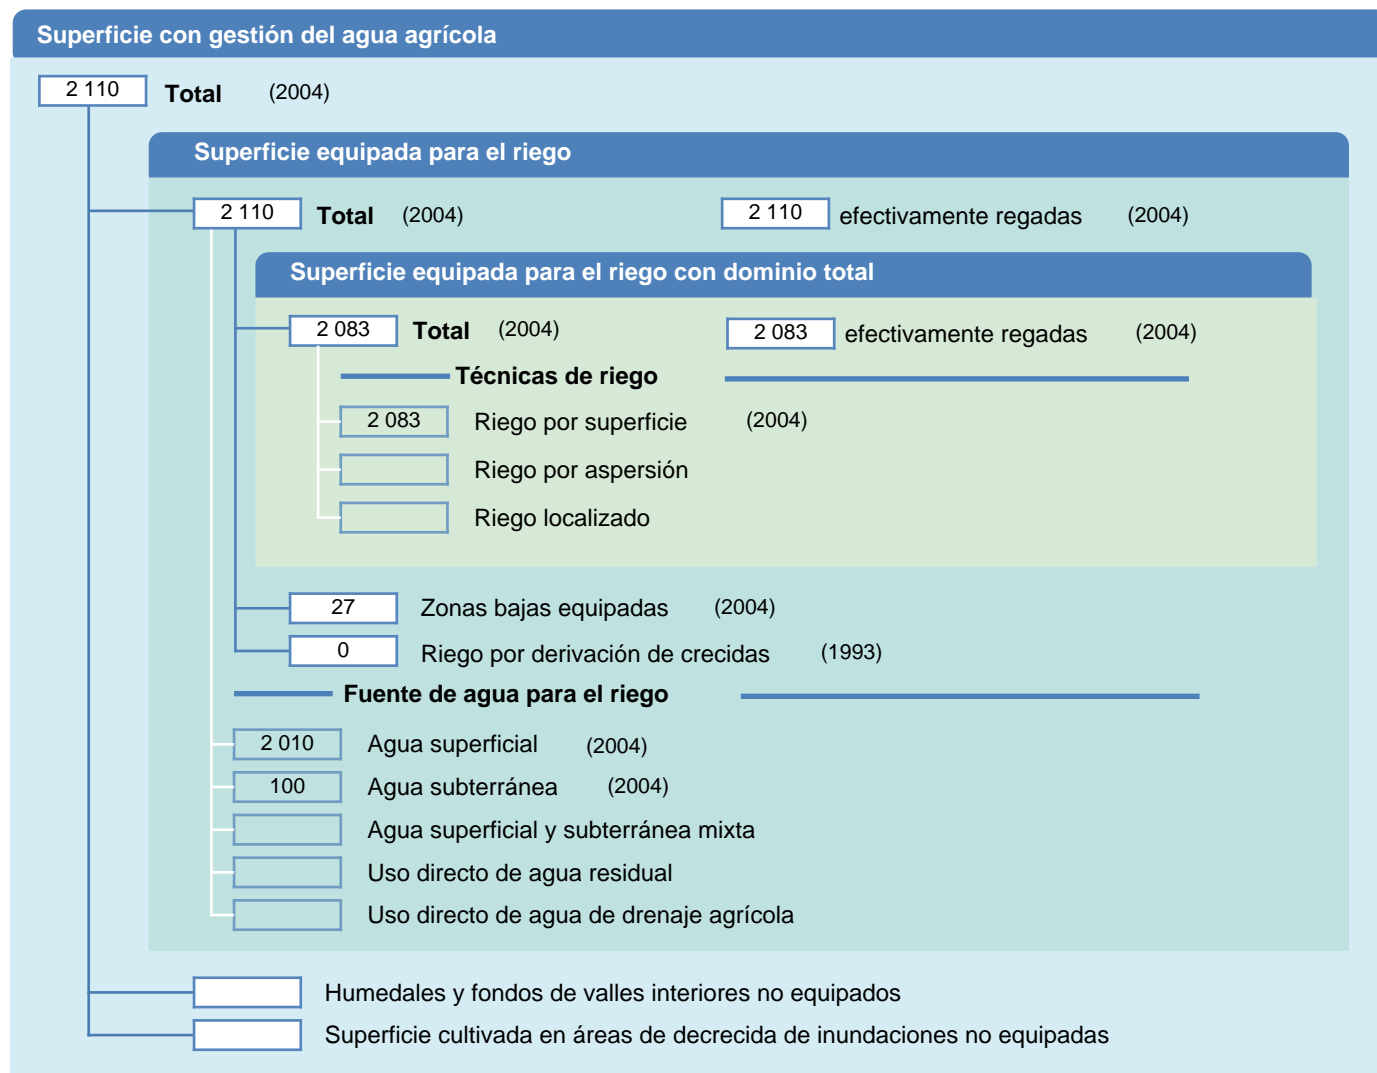

Hoja de superficies de riego

Myanmar

SUPERFICIES FÍSICAS (MILES DE HECTÁREAS)

SUPERFICIES COSECHADAS (MILES DE HECTÁREAS)