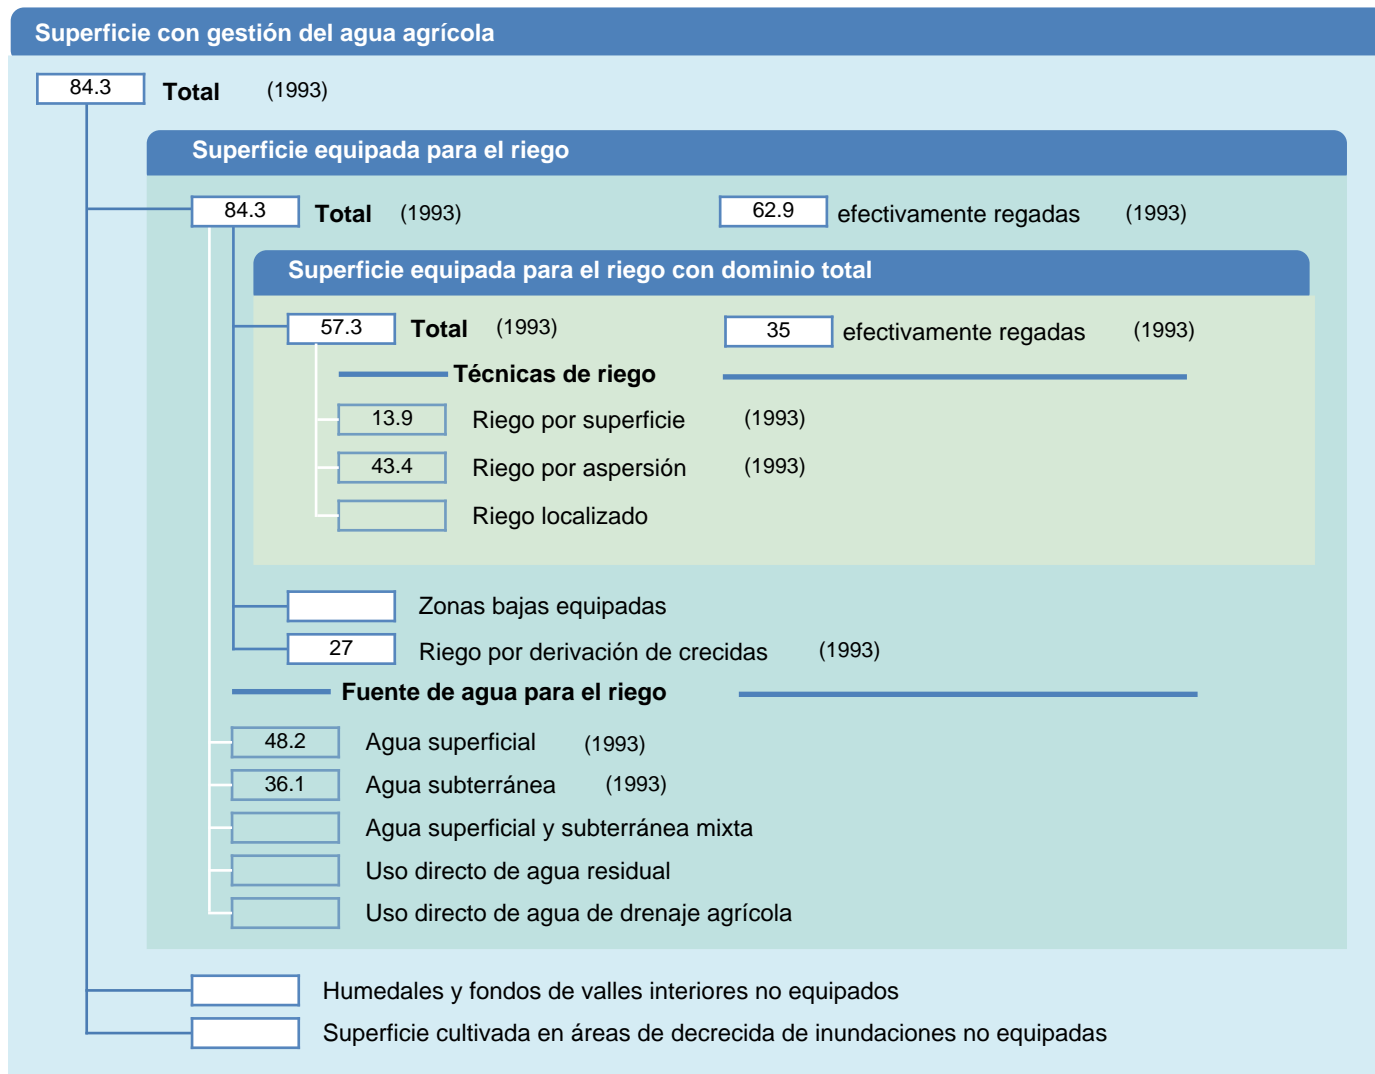

Hoja de superficies de riego

Mongolia

SUPERFICIES FÍSICAS (MILES DE HECTÁREAS)

SUPERFICIES COSECHADAS (MILES DE HECTÁREAS)