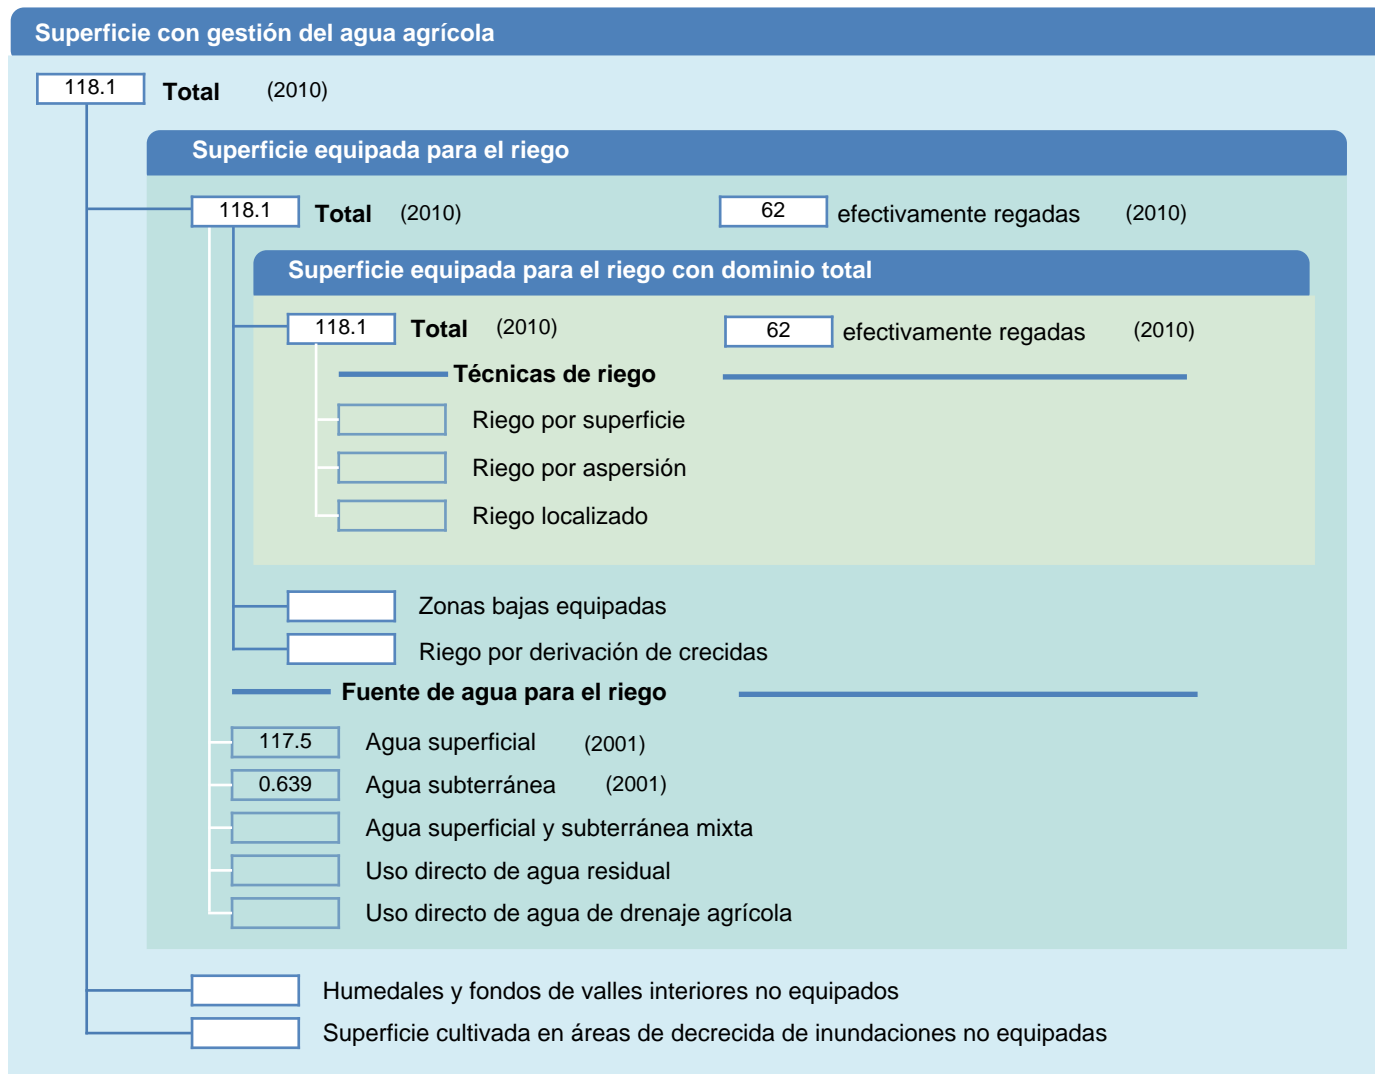

Hoja de superficies de riego

Mozambique

SUPERFICIES FÍSICAS (MILES DE HECTÁREAS)

SUPERFICIES COSECHADAS (MILES DE HECTÁREAS)