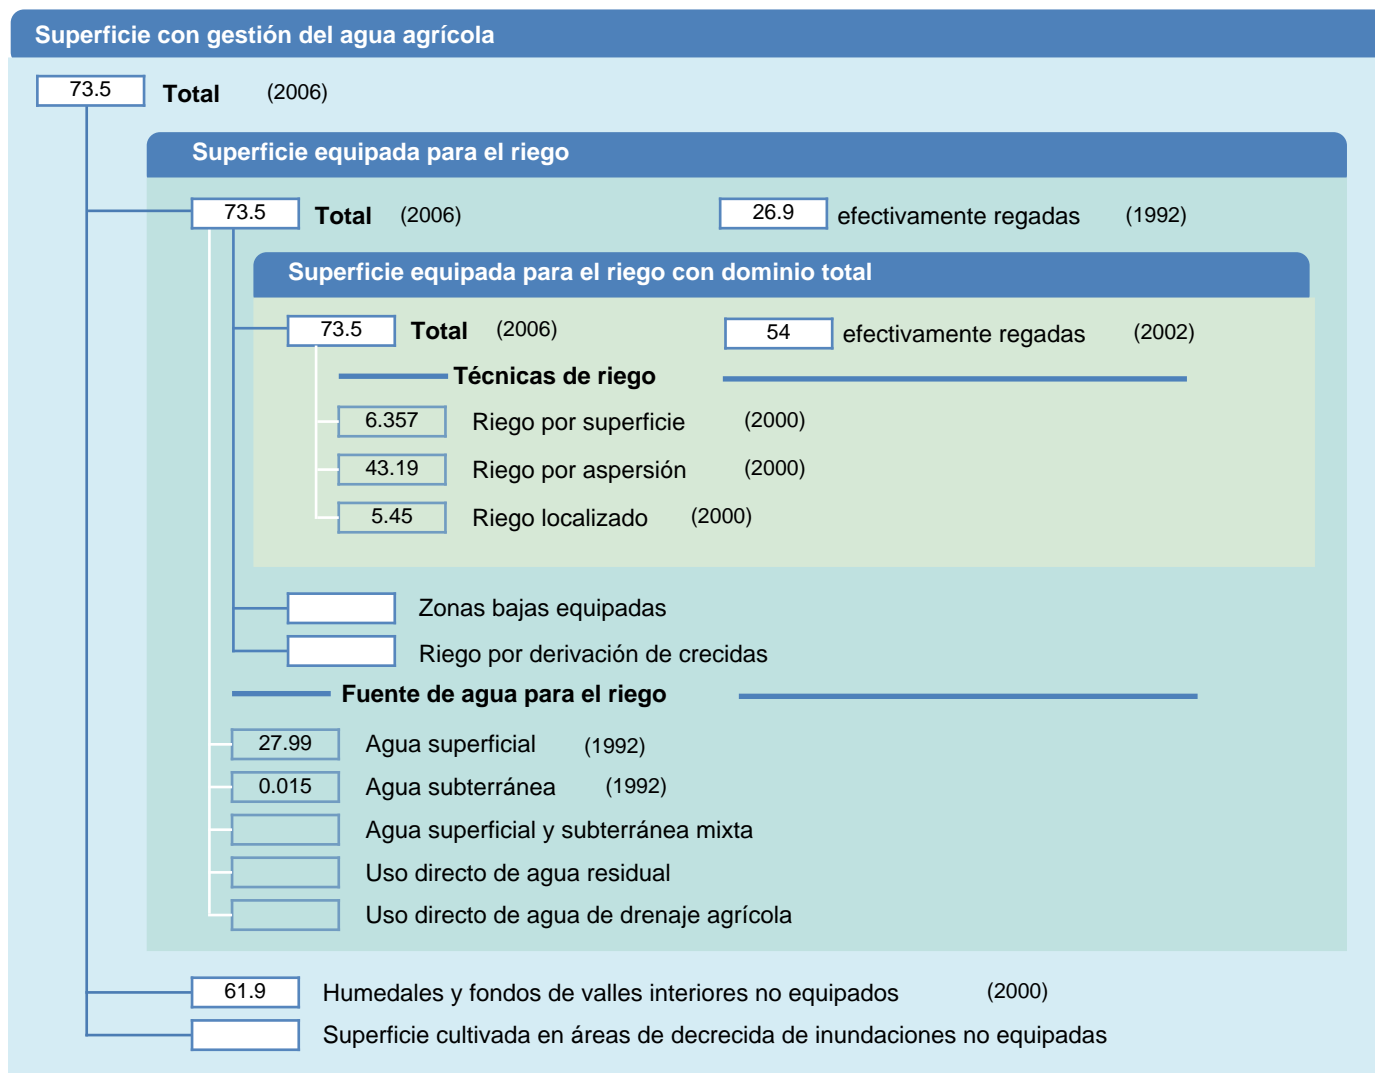

Hoja de superficies de riego

Malawi

SUPERFICIES FÍSICAS (MILES DE HECTÁREAS)

SUPERFICIES COSECHADAS (MILES DE HECTÁREAS)