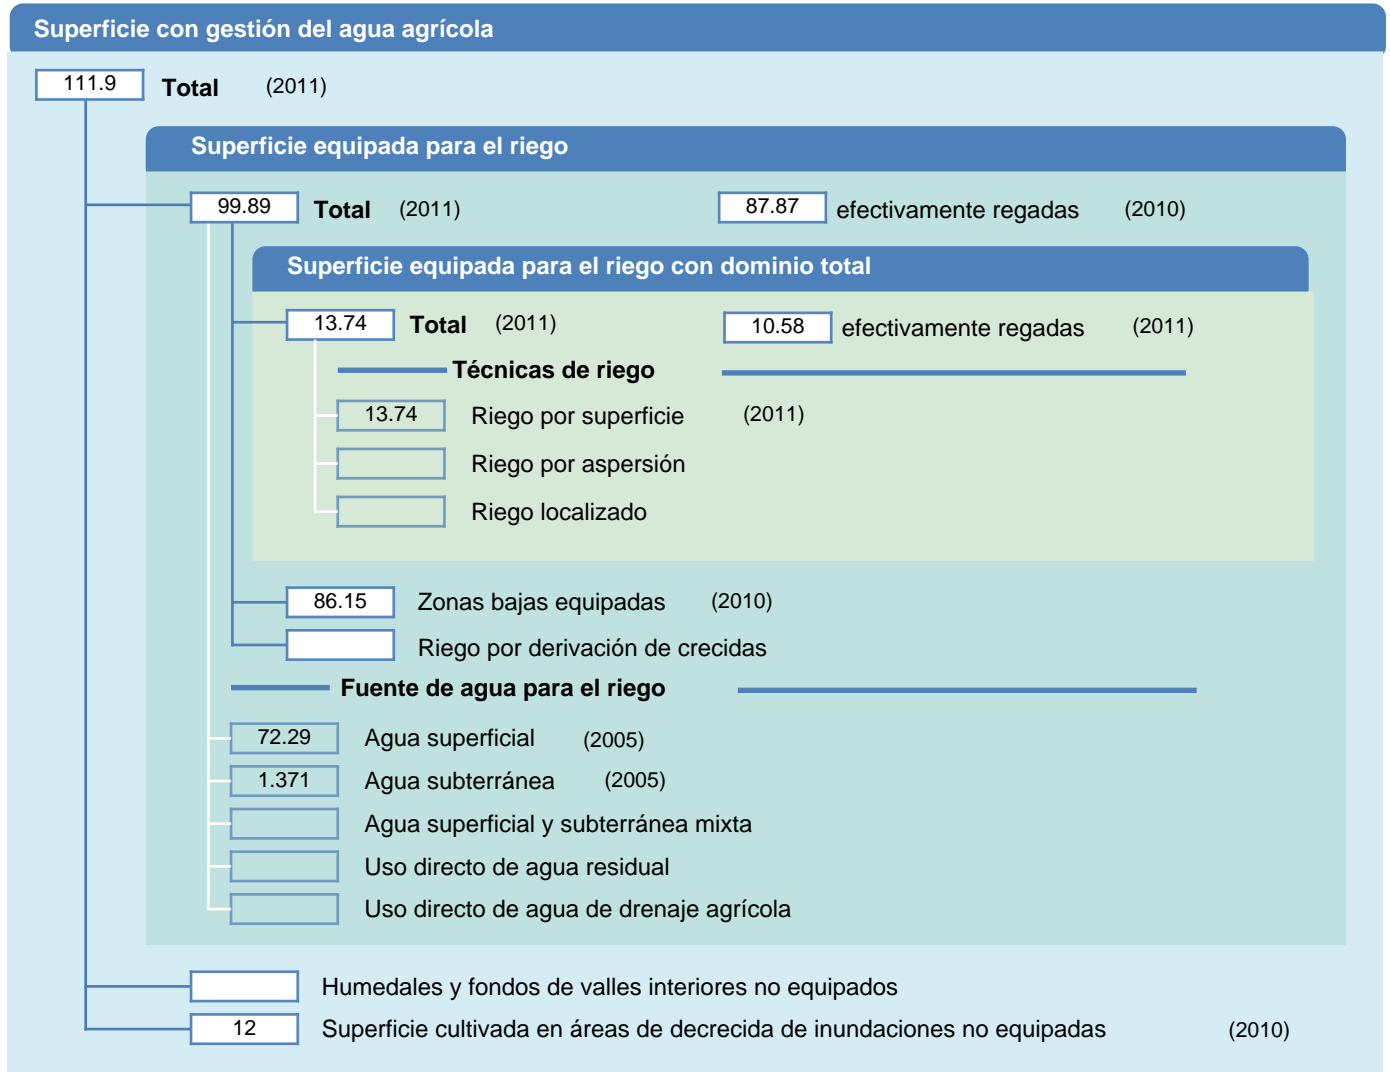

Hoja de superficies de riego

Níger

SUPERFICIES FÍSICAS (MILES DE HECTÁREAS)

SUPERFICIES COSECHADAS (MILES DE HECTÁREAS)