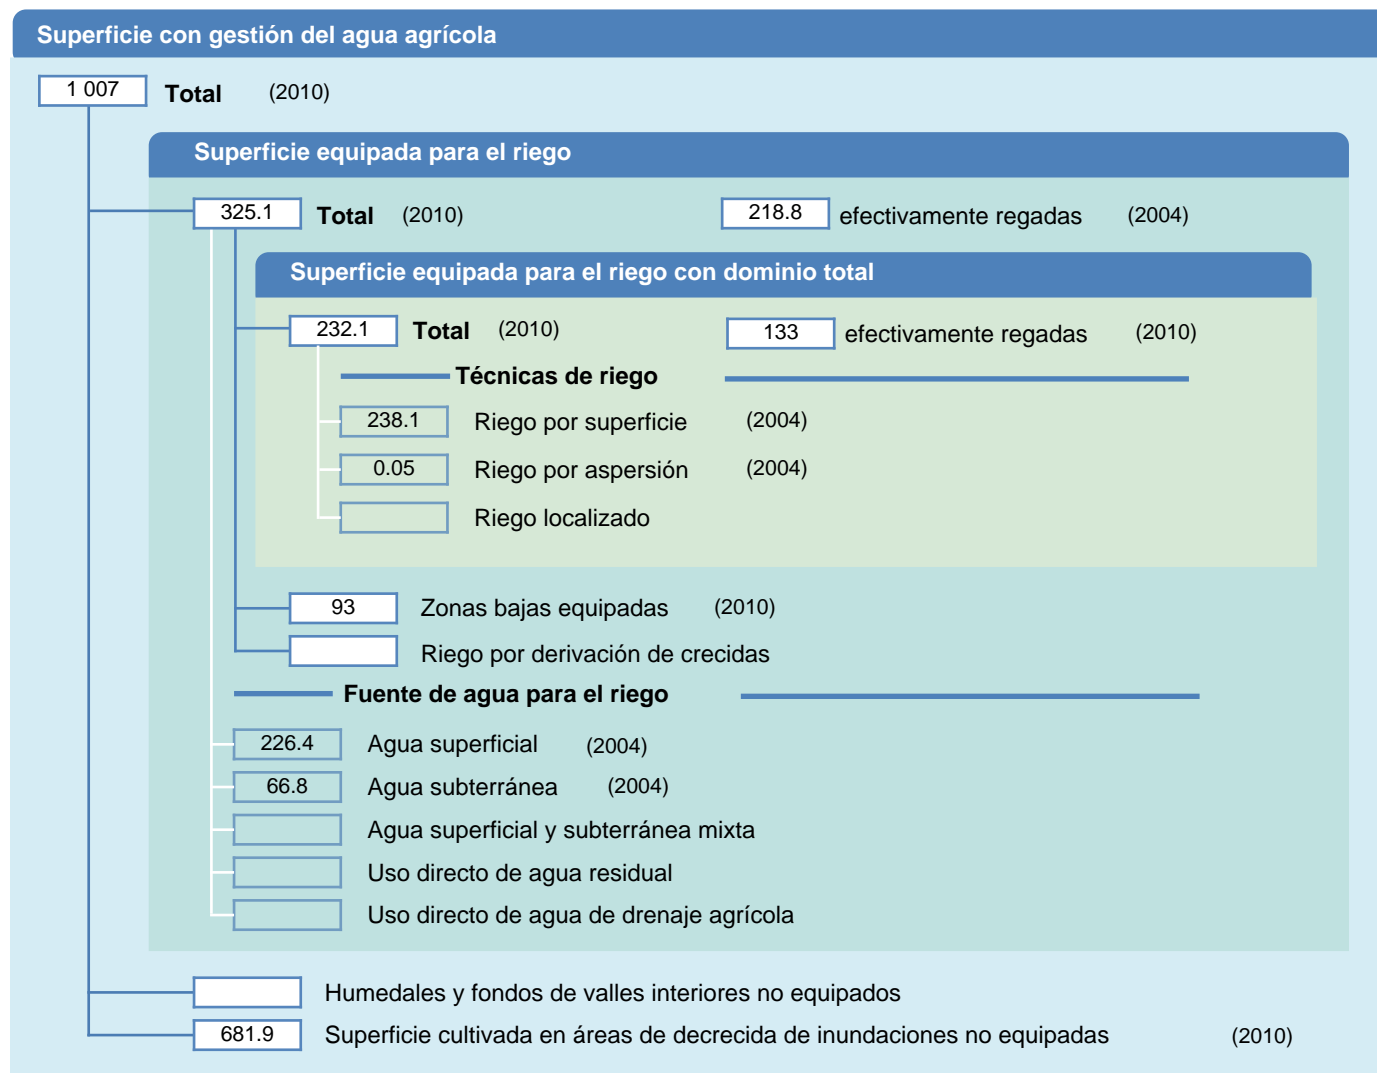

## Hoja de superficies de riego

Nigeria

### SUPERFICIES FÍSICAS (MILES DE HECTÁREAS)

### SUPERFICIES COSECHADAS (MILES DE HECTÁREAS)