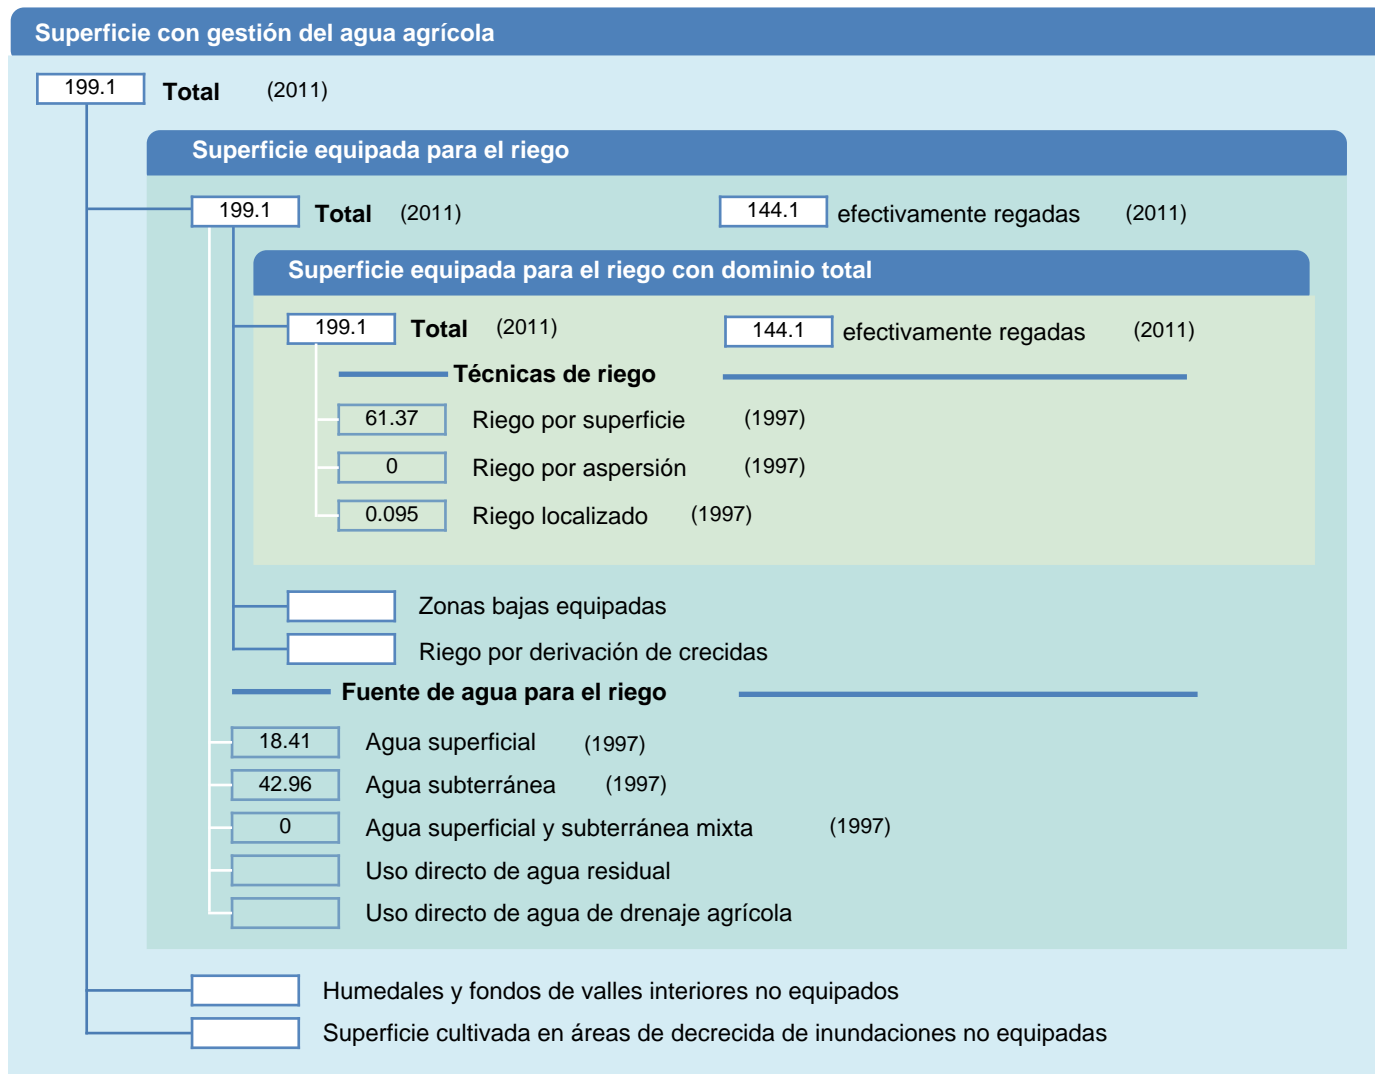

Hoja de superficies de riego

Nicaragua

SUPERFICIES FÍSICAS (MILES DE HECTÁREAS)

SUPERFICIES COSECHADAS (MILES DE HECTÁREAS)