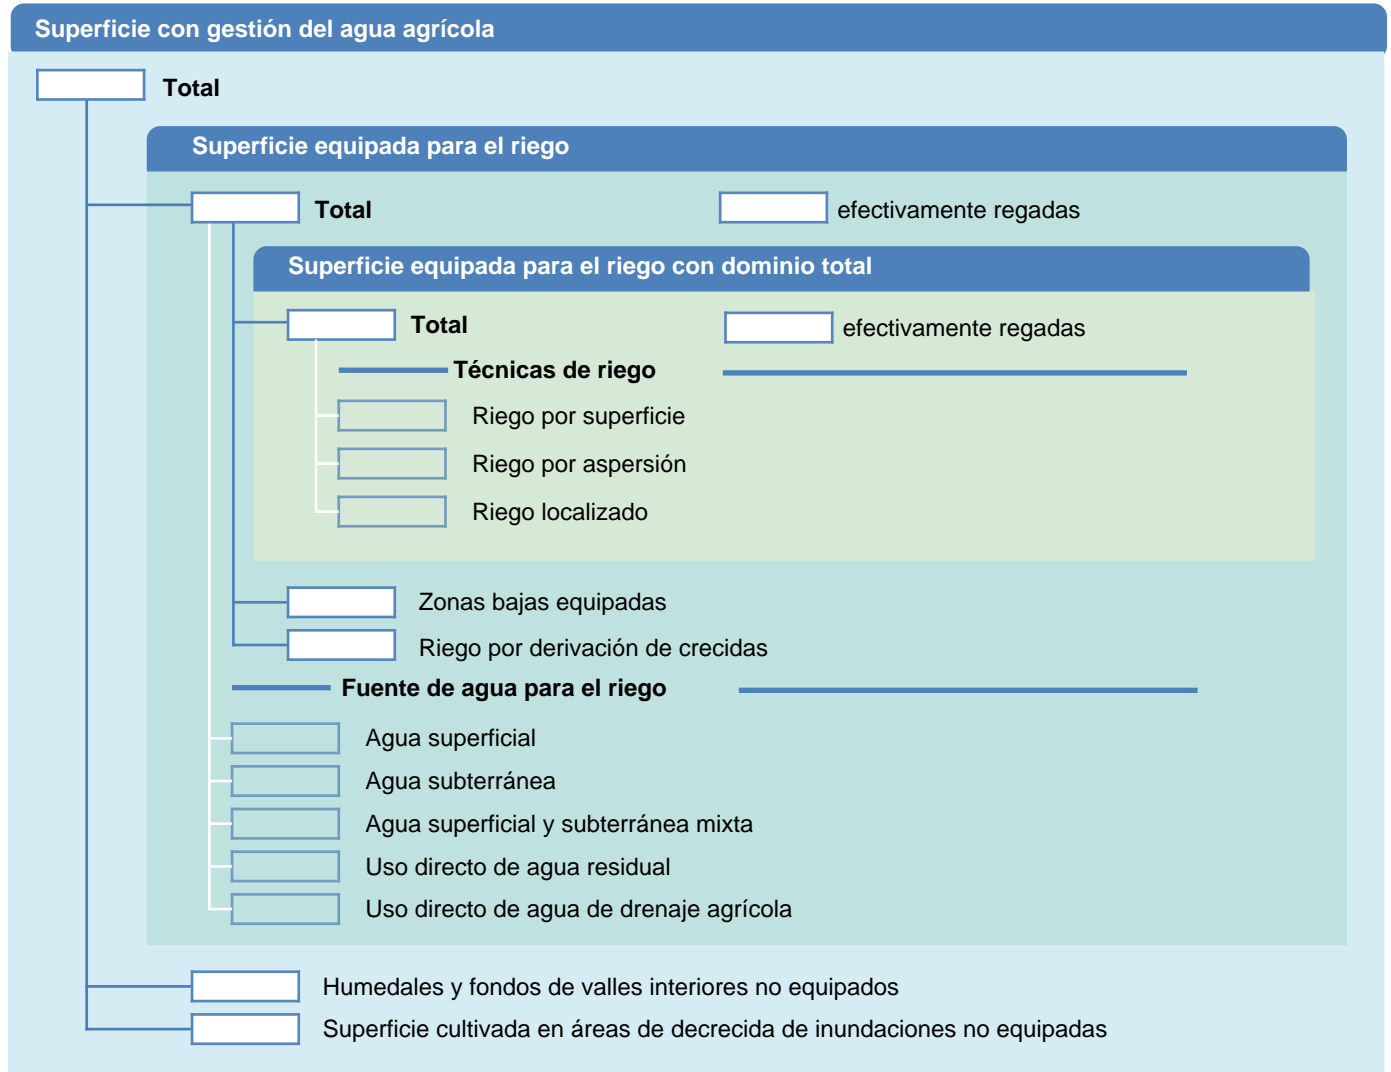

Hoja de superficies de riego

Niue

SUPERFICIES FÍSICAS (MILES DE HECTÁREAS)

SUPERFICIES COSECHADAS (MILES DE HECTÁREAS)