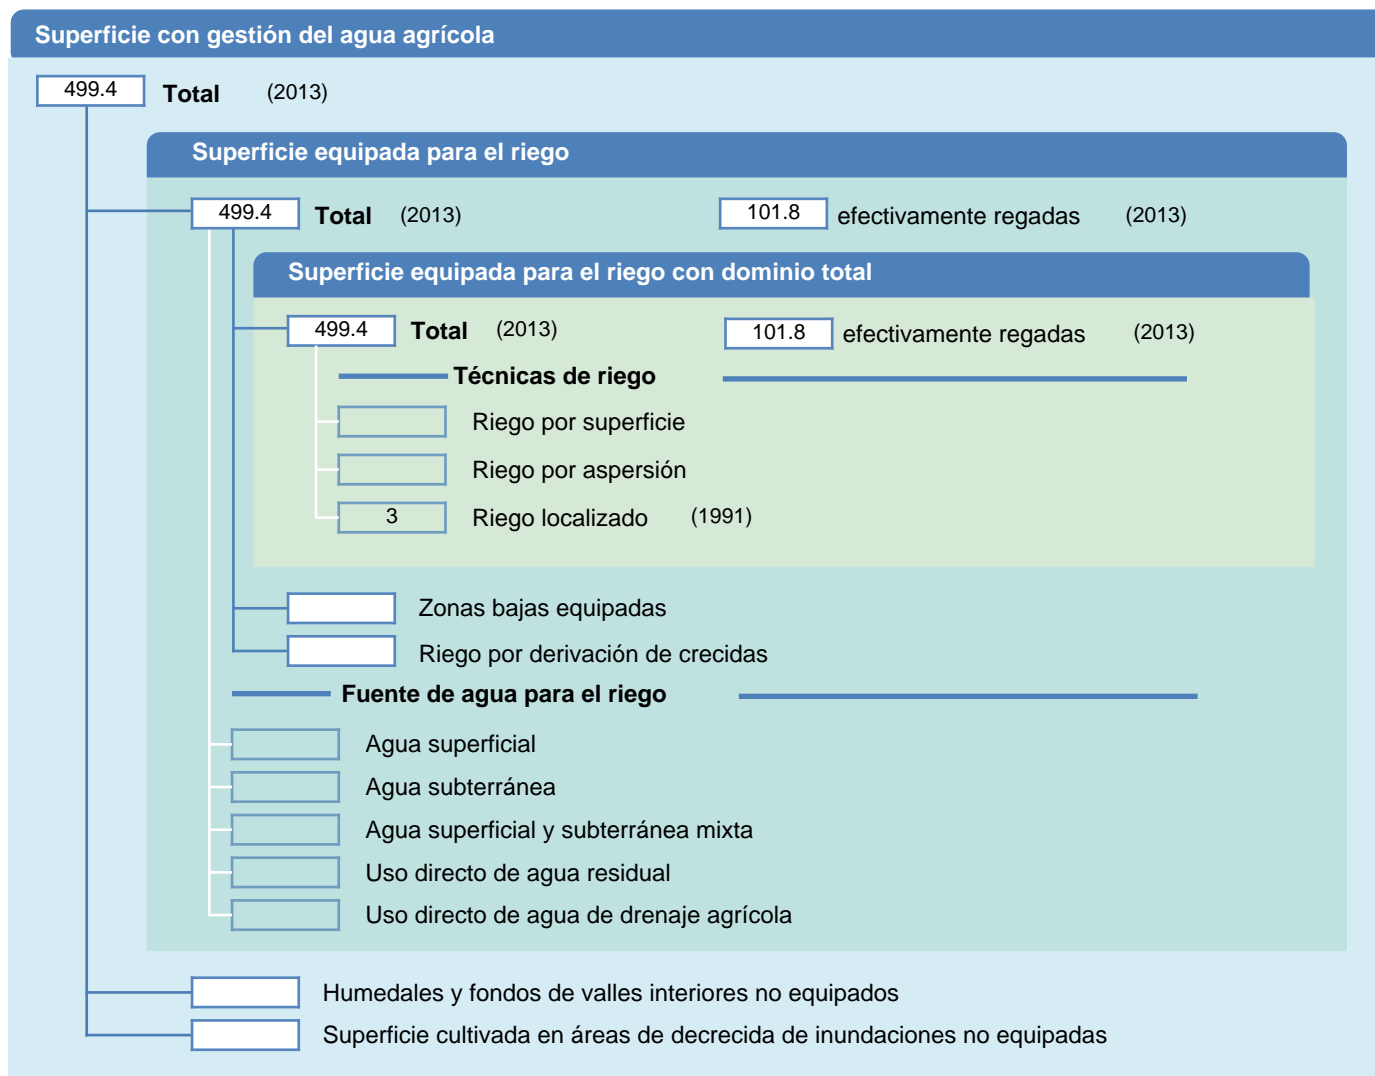

Hoja de superficies de riego

Países Bajos

SUPERFICIES FÍSICAS (MILES DE HECTÁREAS)

SUPERFICIES COSECHADAS (MILES DE HECTÁREAS)