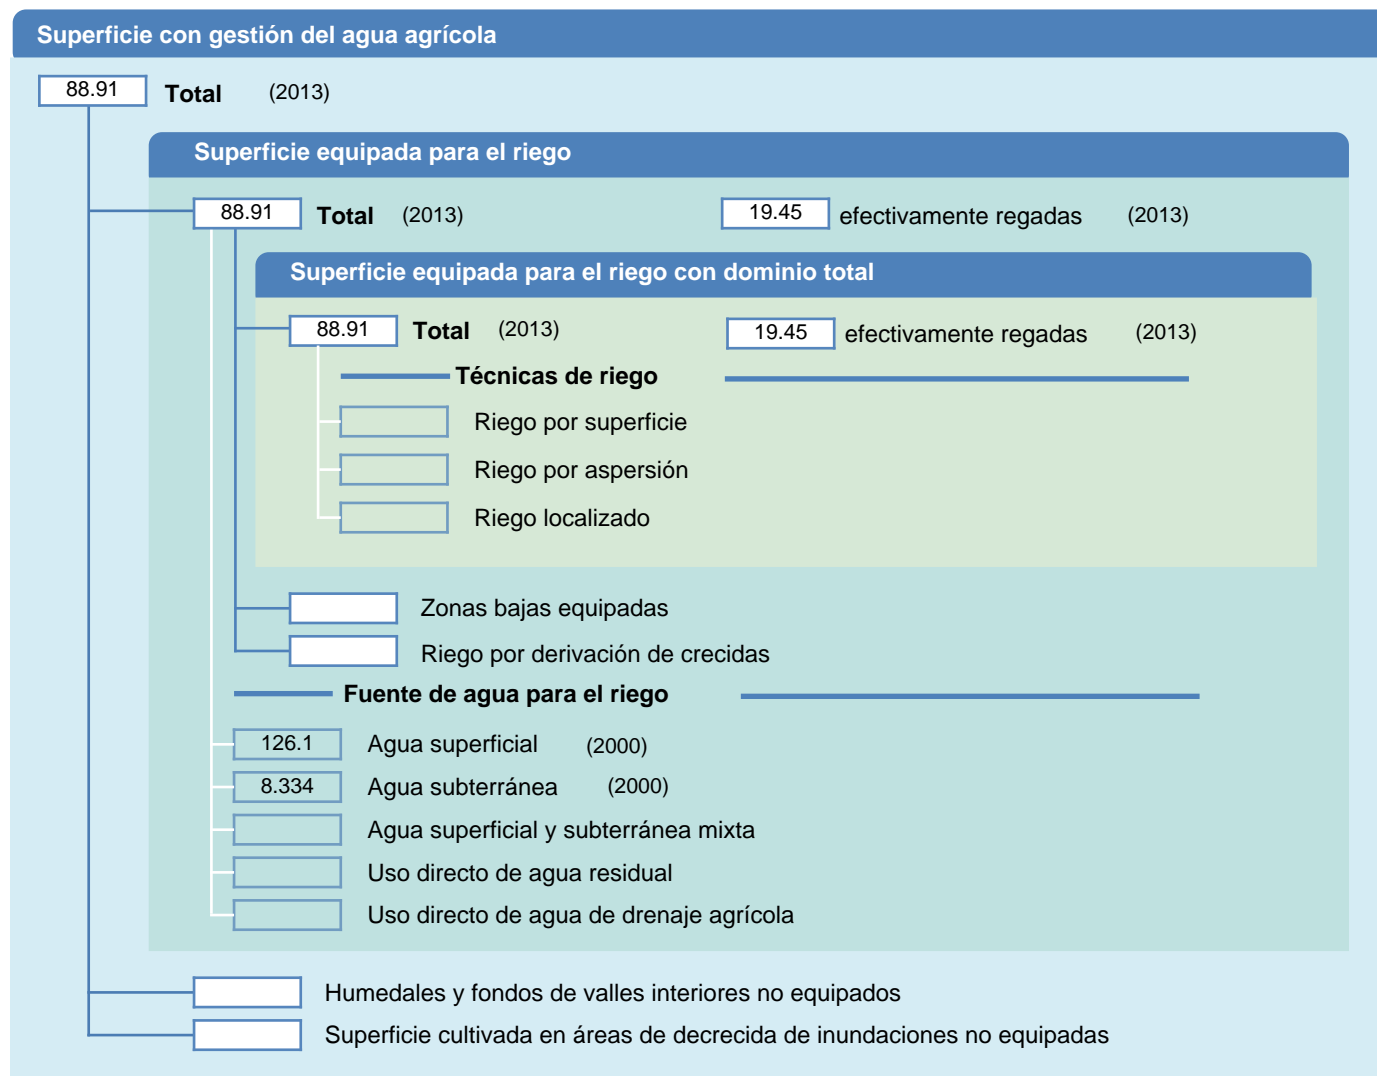

Hoja de superficies de riego

Noruega

SUPERFICIES FÍSICAS (MILES DE HECTÁREAS)

SUPERFICIES COSECHADAS (MILES DE HECTÁREAS)