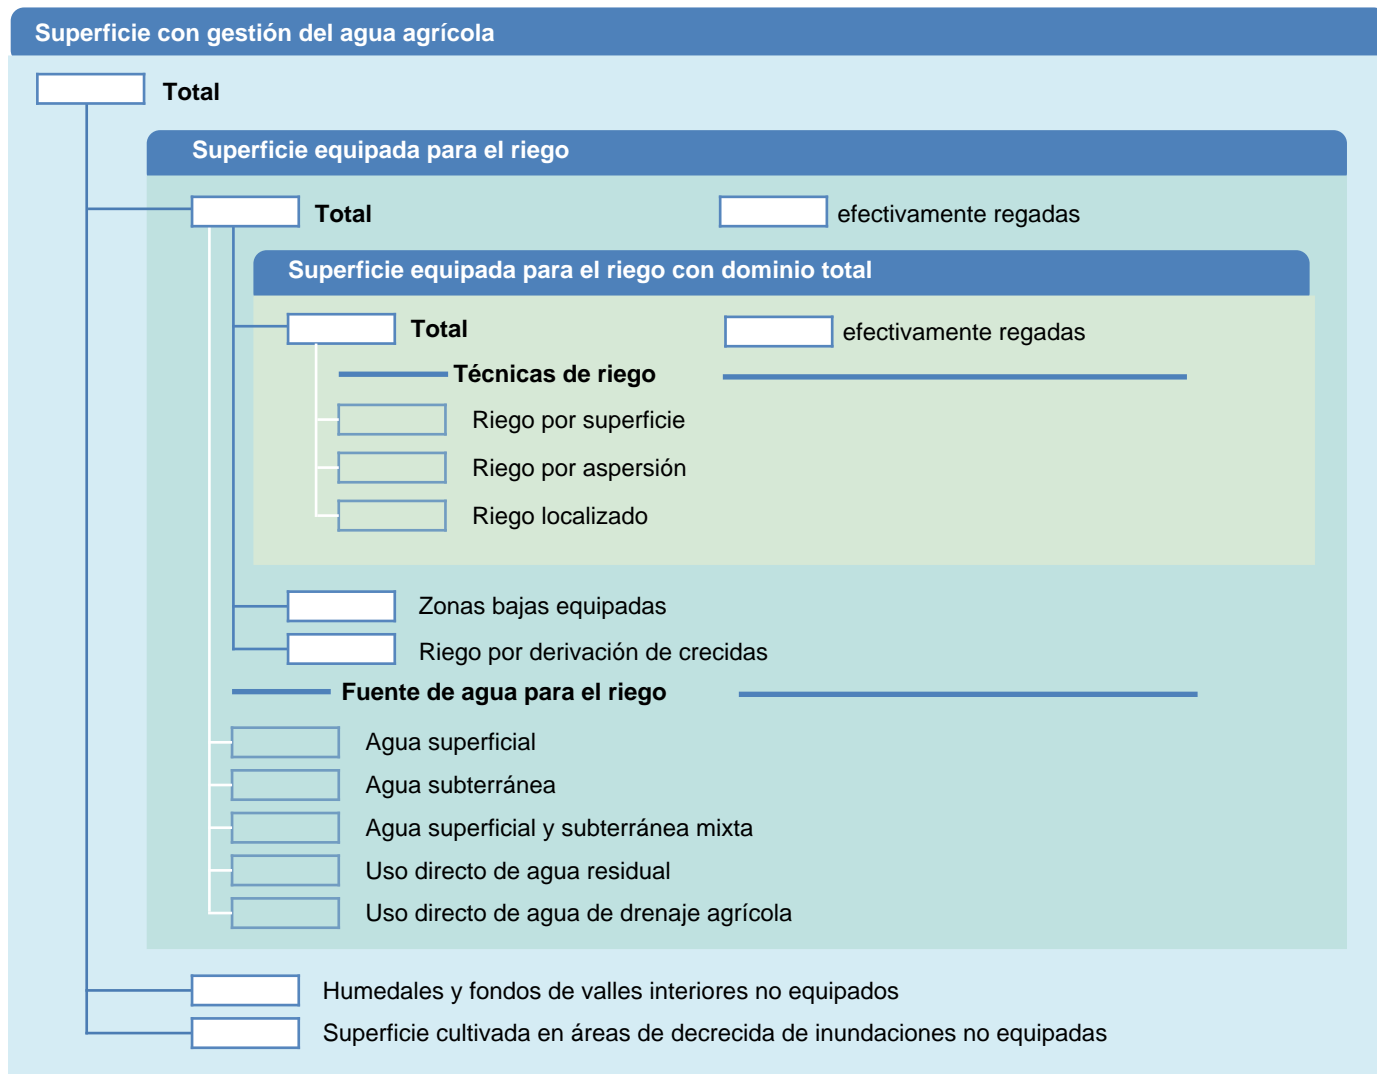

Hoja de superficies de riego

Nauru

SUPERFICIES FÍSICAS (MILES DE HECTÁREAS)

SUPERFICIES COSECHADAS (MILES DE HECTÁREAS)