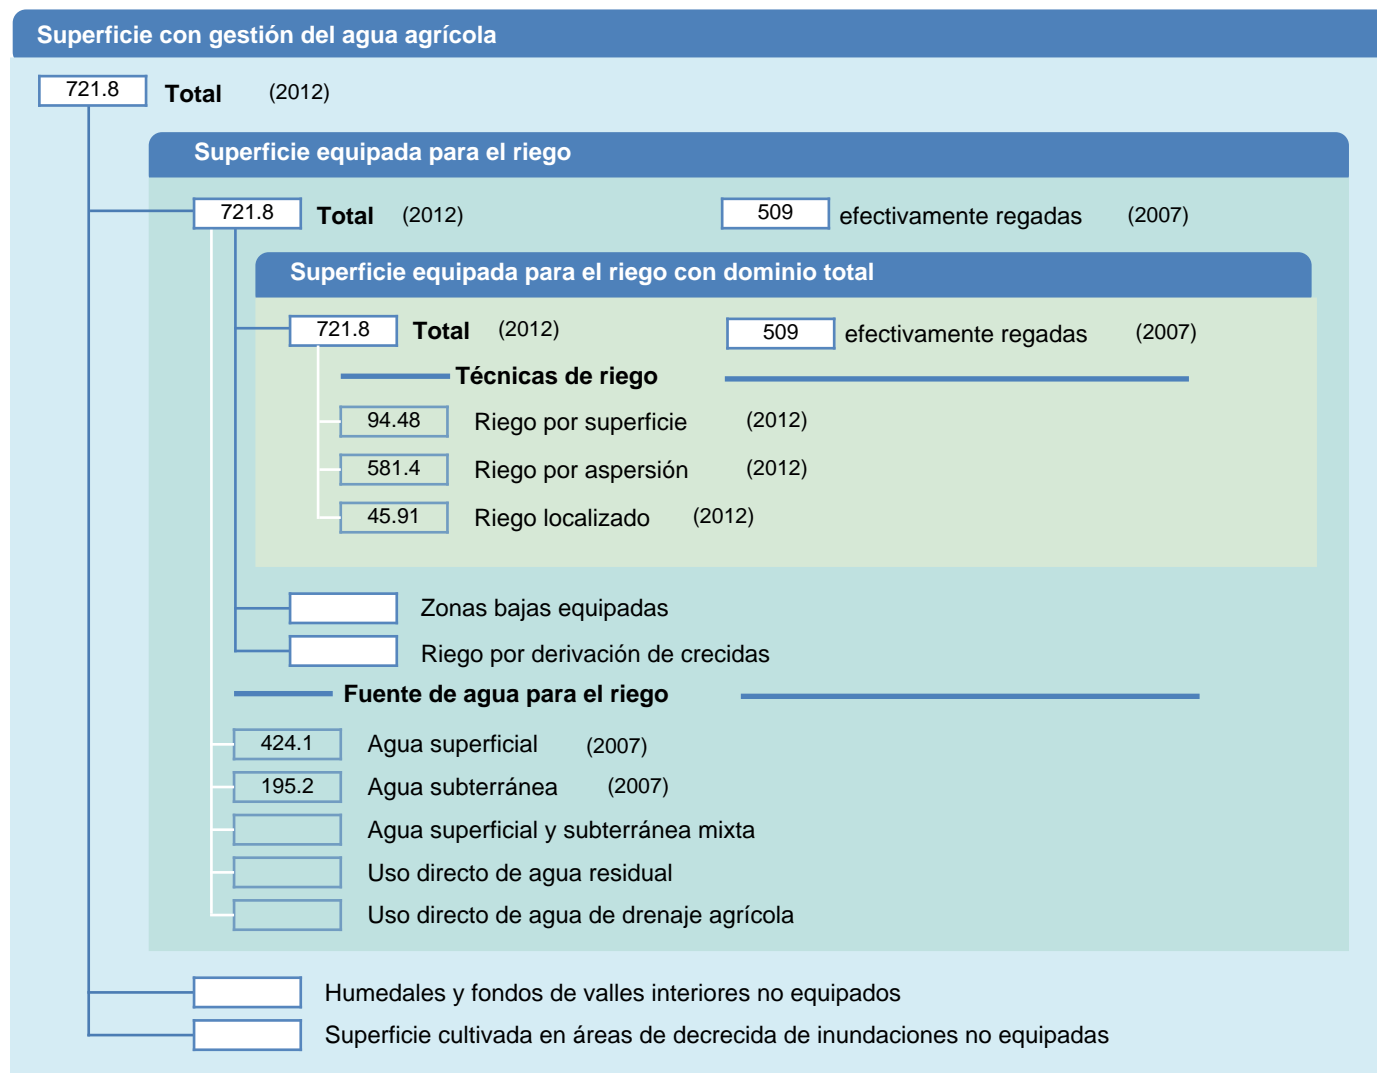

## Hoja de superficies de riego

Nueva Zelandia

### SUPERFICIES FÍSICAS (MILES DE HECTÁREAS)

### SUPERFICIES COSECHADAS (MILES DE HECTÁREAS)