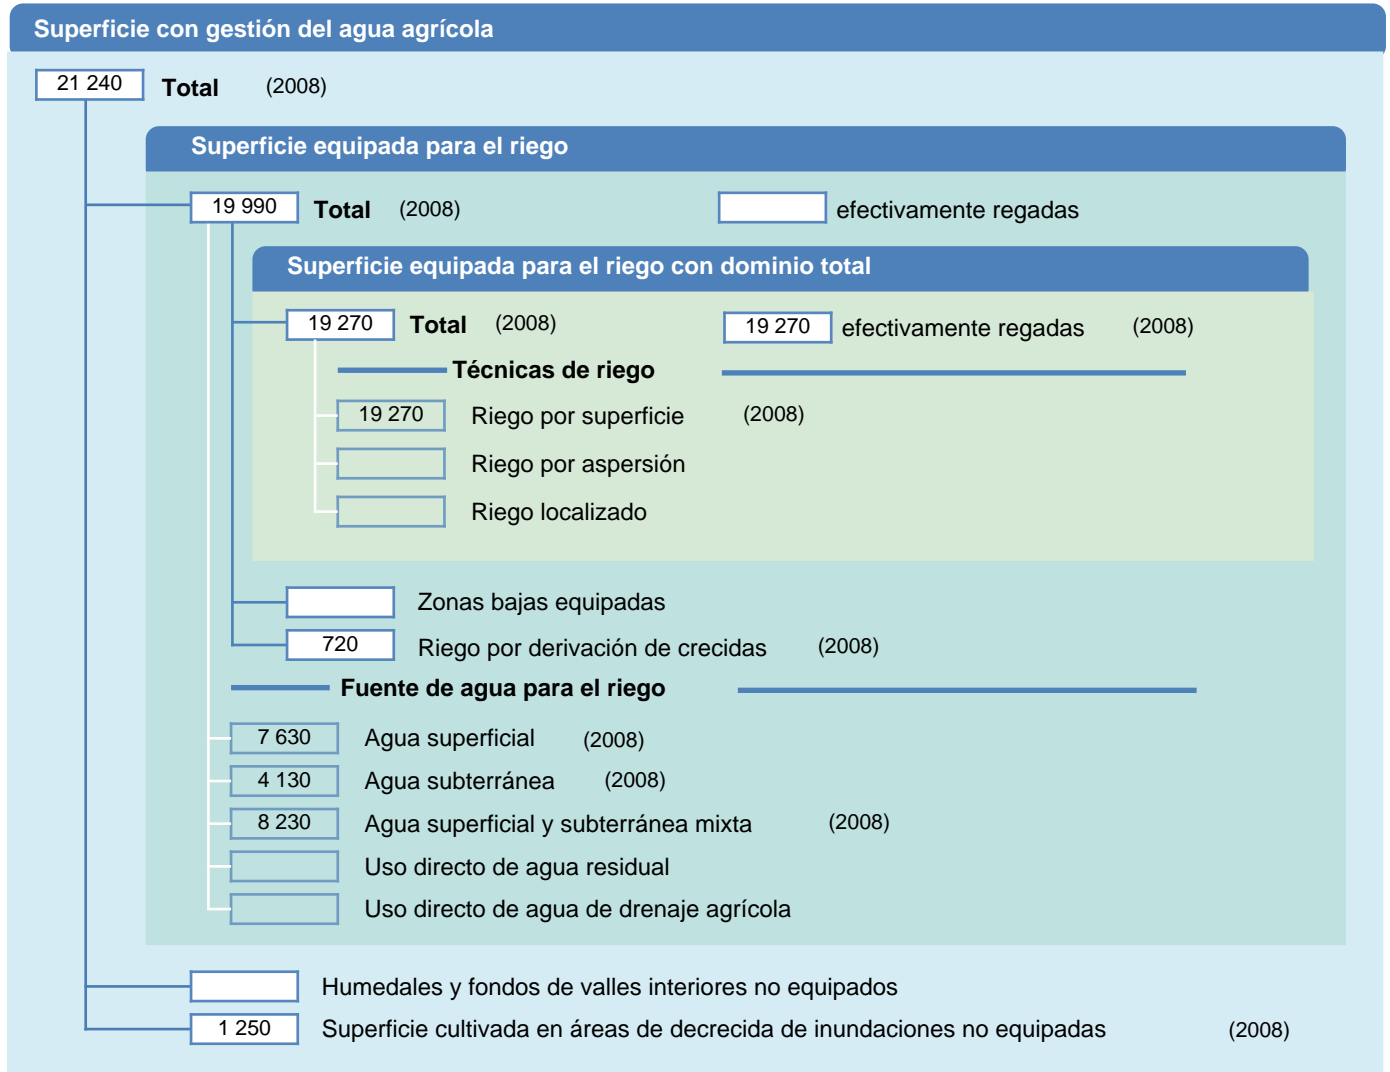

Hoja de superficies de riego

Pakistán

SUPERFICIES FÍSICAS (MILES DE HECTÁREAS)

SUPERFICIES COSECHADAS (MILES DE HECTÁREAS)