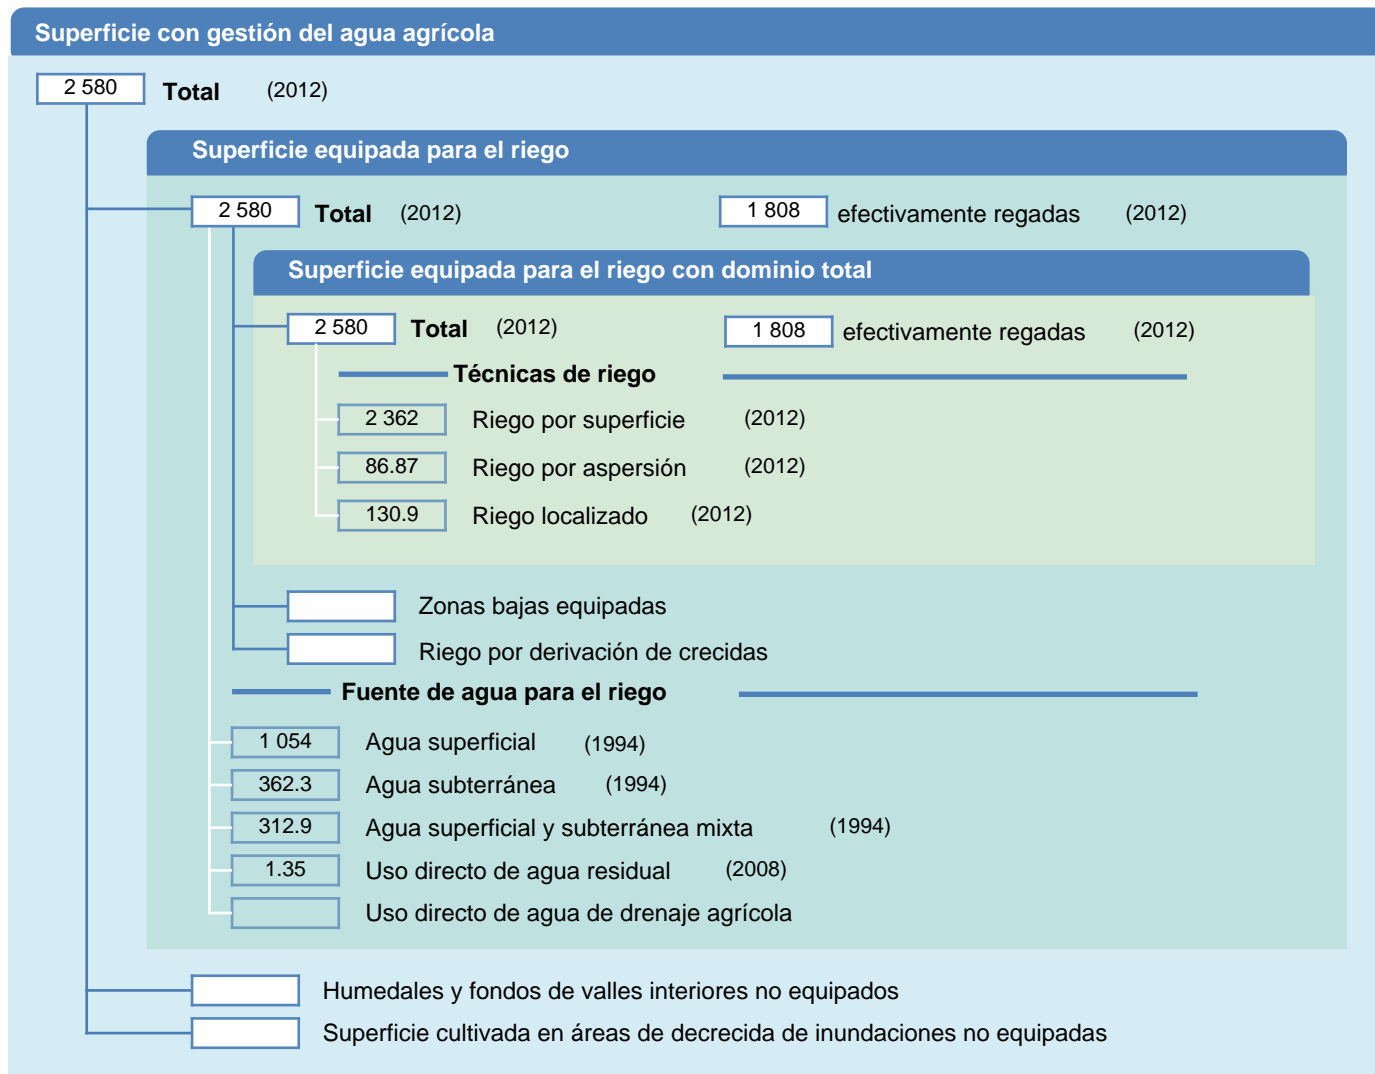

## Hoja de superficies de riego

Perú

### SUPERFICIES FÍSICAS (MILES DE HECTÁREAS)

### SUPERFICIES COSECHADAS (MILES DE HECTÁREAS)