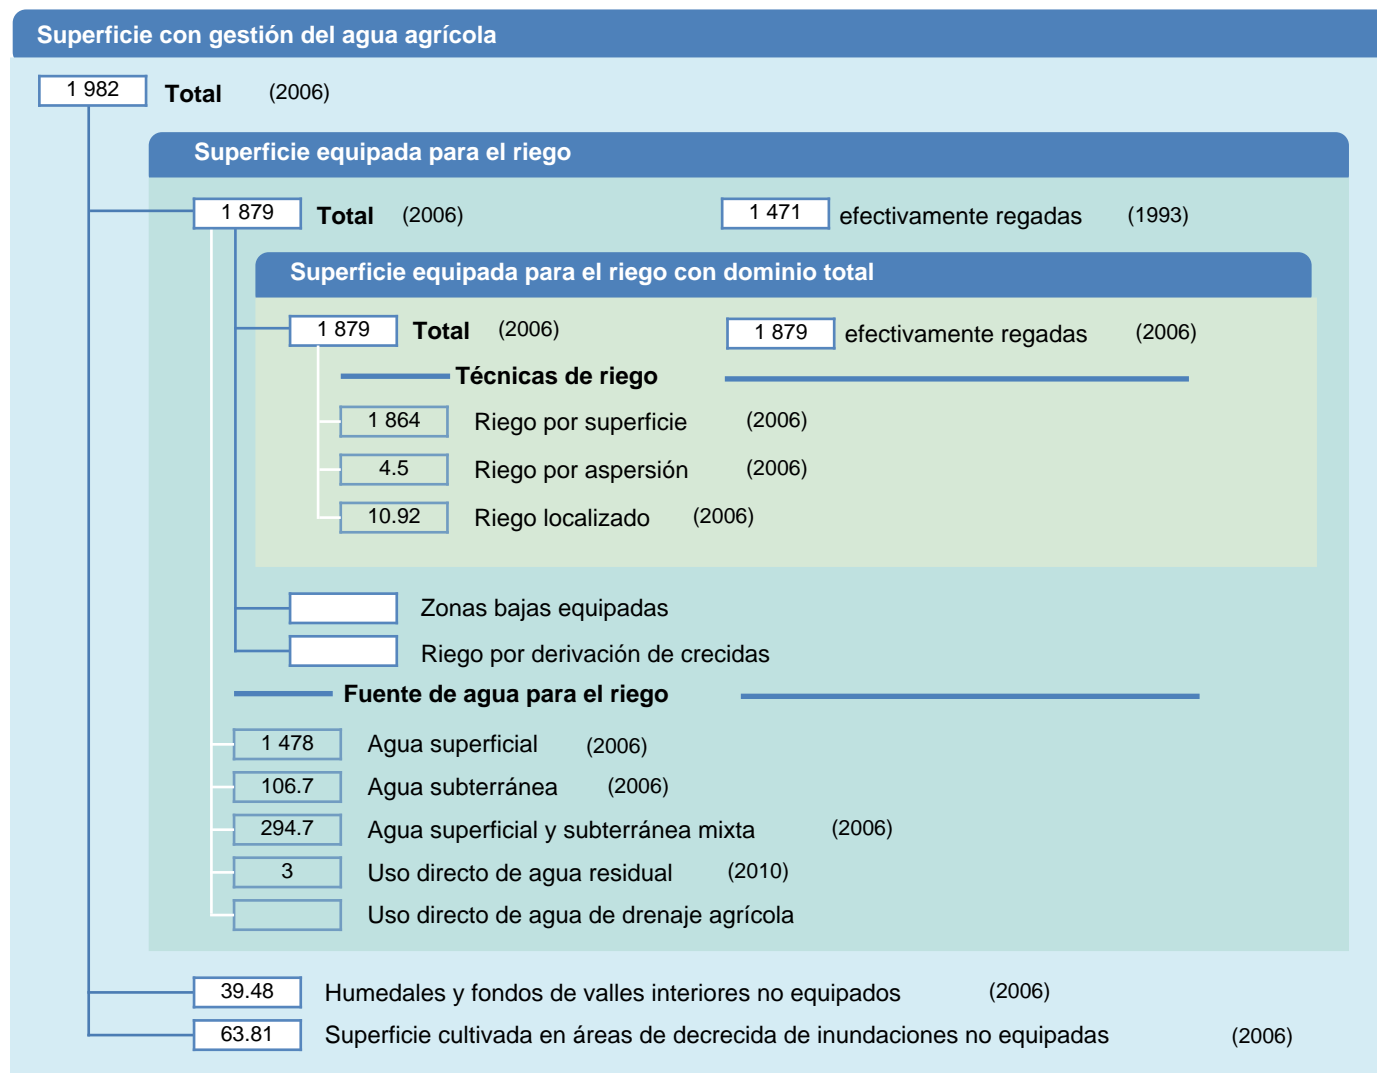

Hoja de superficies de riego

Filipinas

SUPERFICIES FÍSICAS (MILES DE HECTÁREAS)

SUPERFICIES COSECHADAS (MILES DE HECTÁREAS)