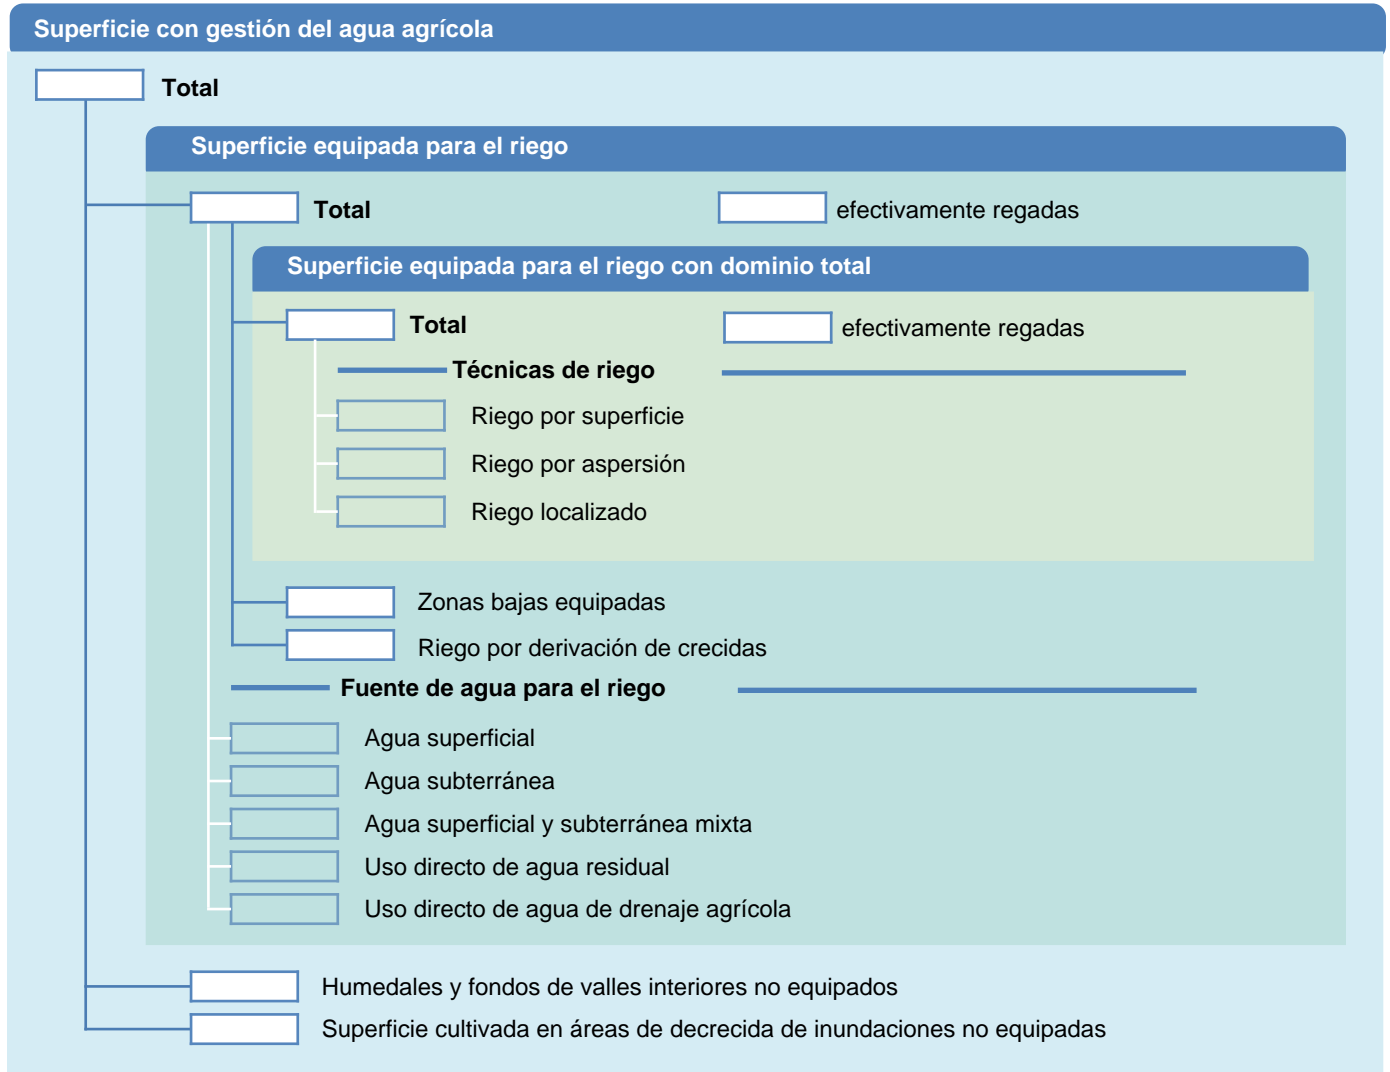

Hoja de superficies de riego

Palau

SUPERFICIES FÍSICAS (MILES DE HECTÁREAS)

SUPERFICIES COSECHADAS (MILES DE HECTÁREAS)