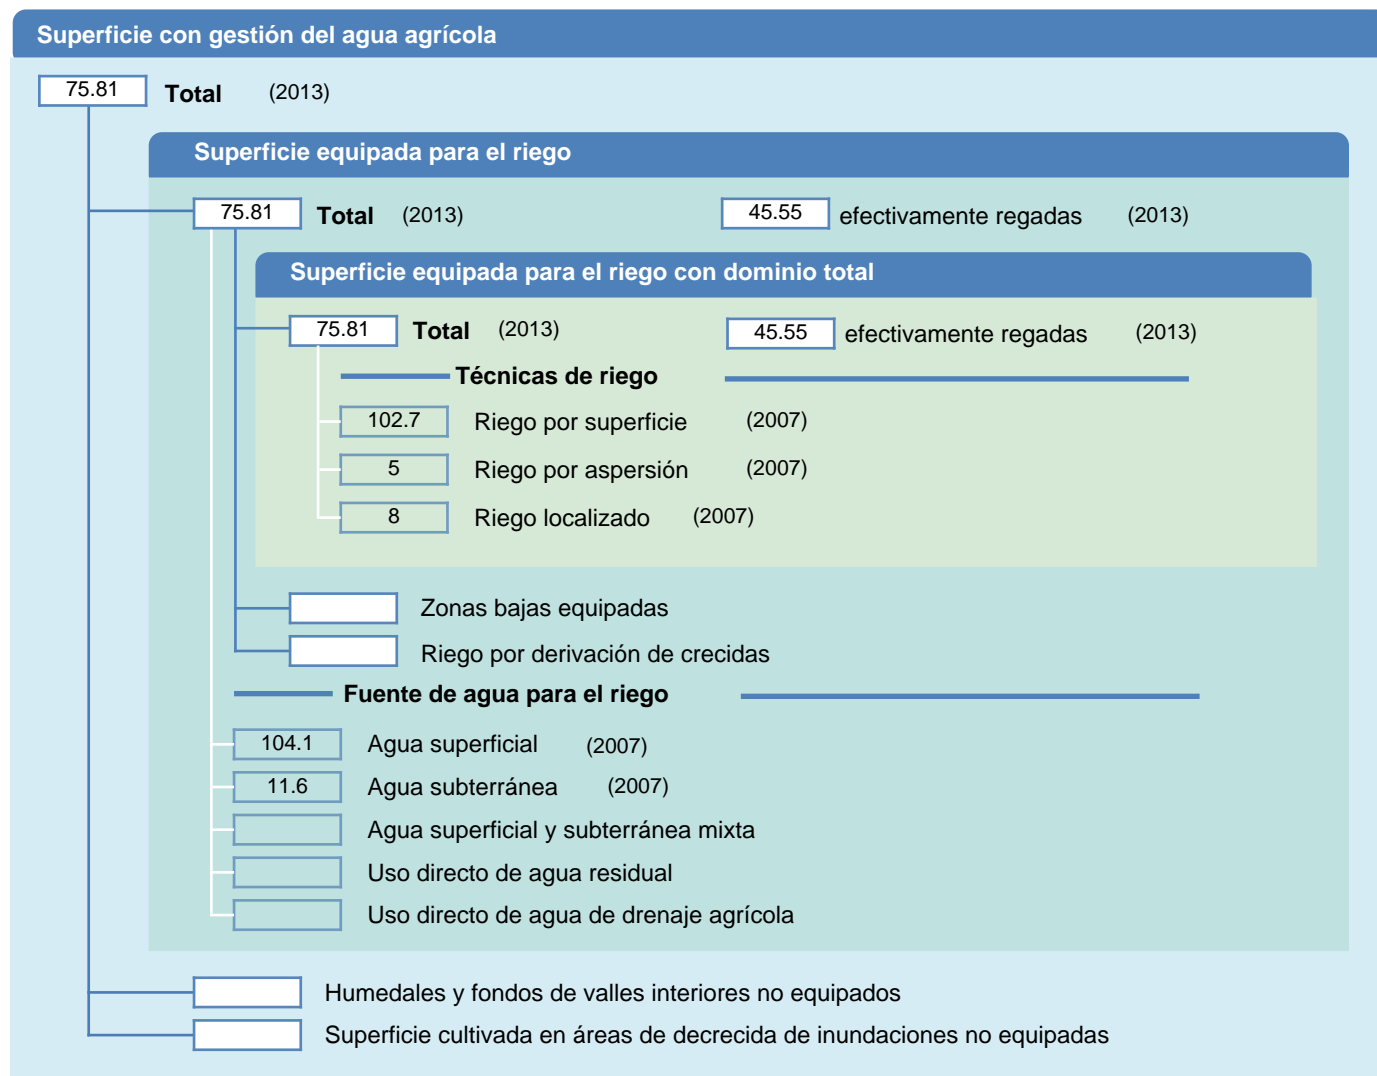

## Hoja de superficies de riego

Polonia

### SUPERFICIES FÍSICAS (MILES DE HECTÁREAS)

### SUPERFICIES COSECHADAS (MILES DE HECTÁREAS)