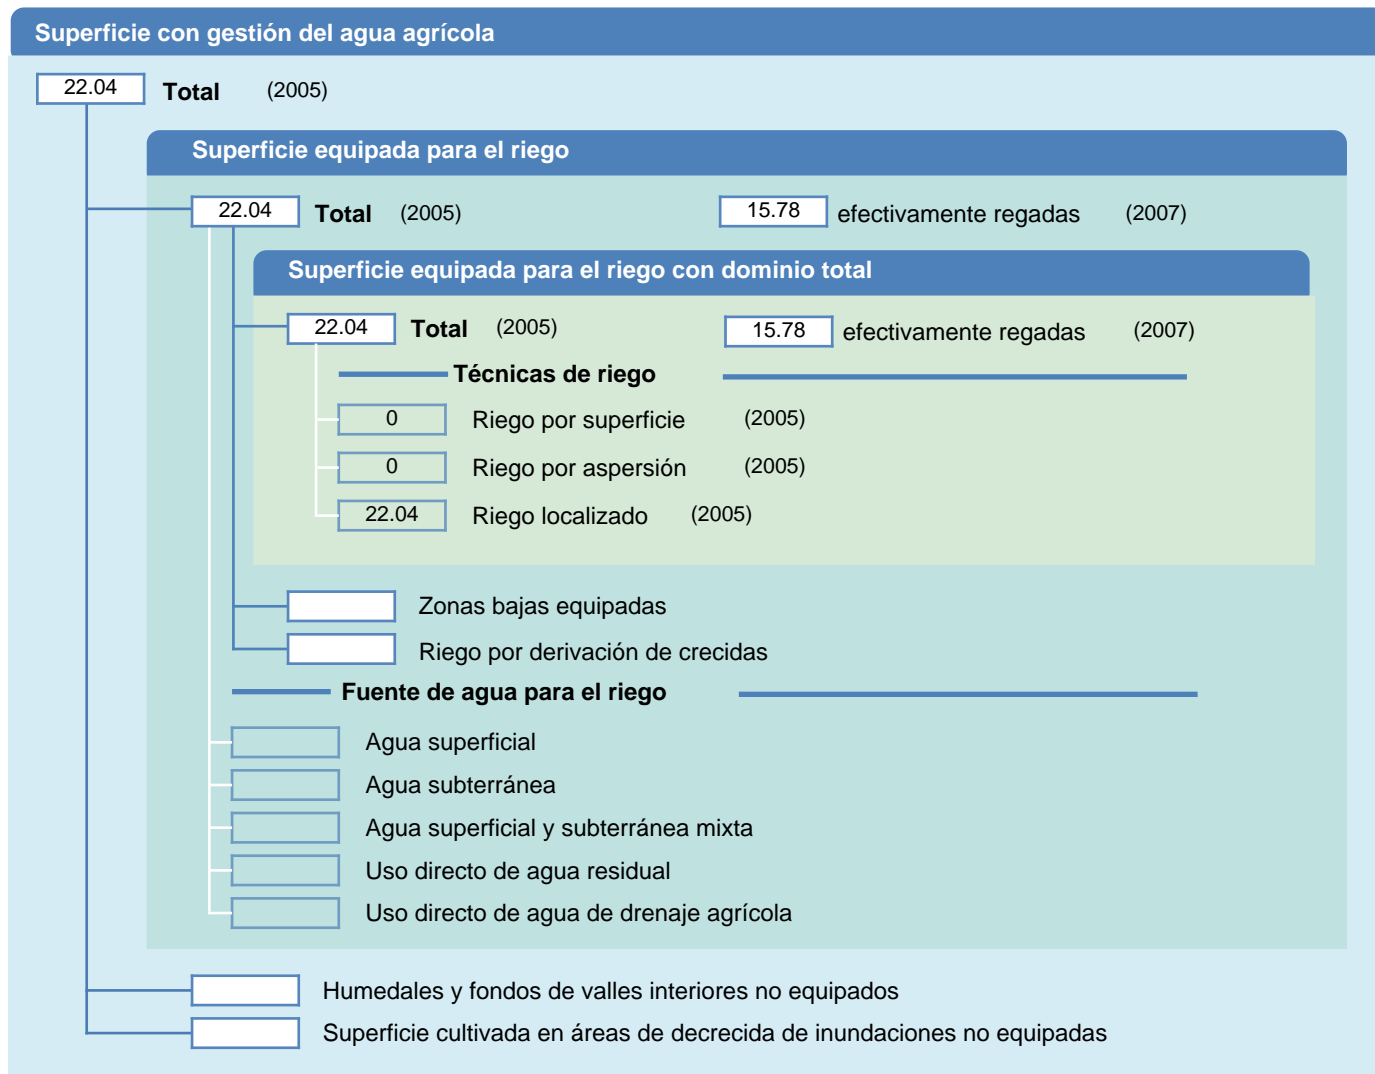

## Hoja de superficies de riego

Puerto Rico

### SUPERFICIES FÍSICAS (MILES DE HECTÁREAS)

### SUPERFICIES COSECHADAS (MILES DE HECTÁREAS)