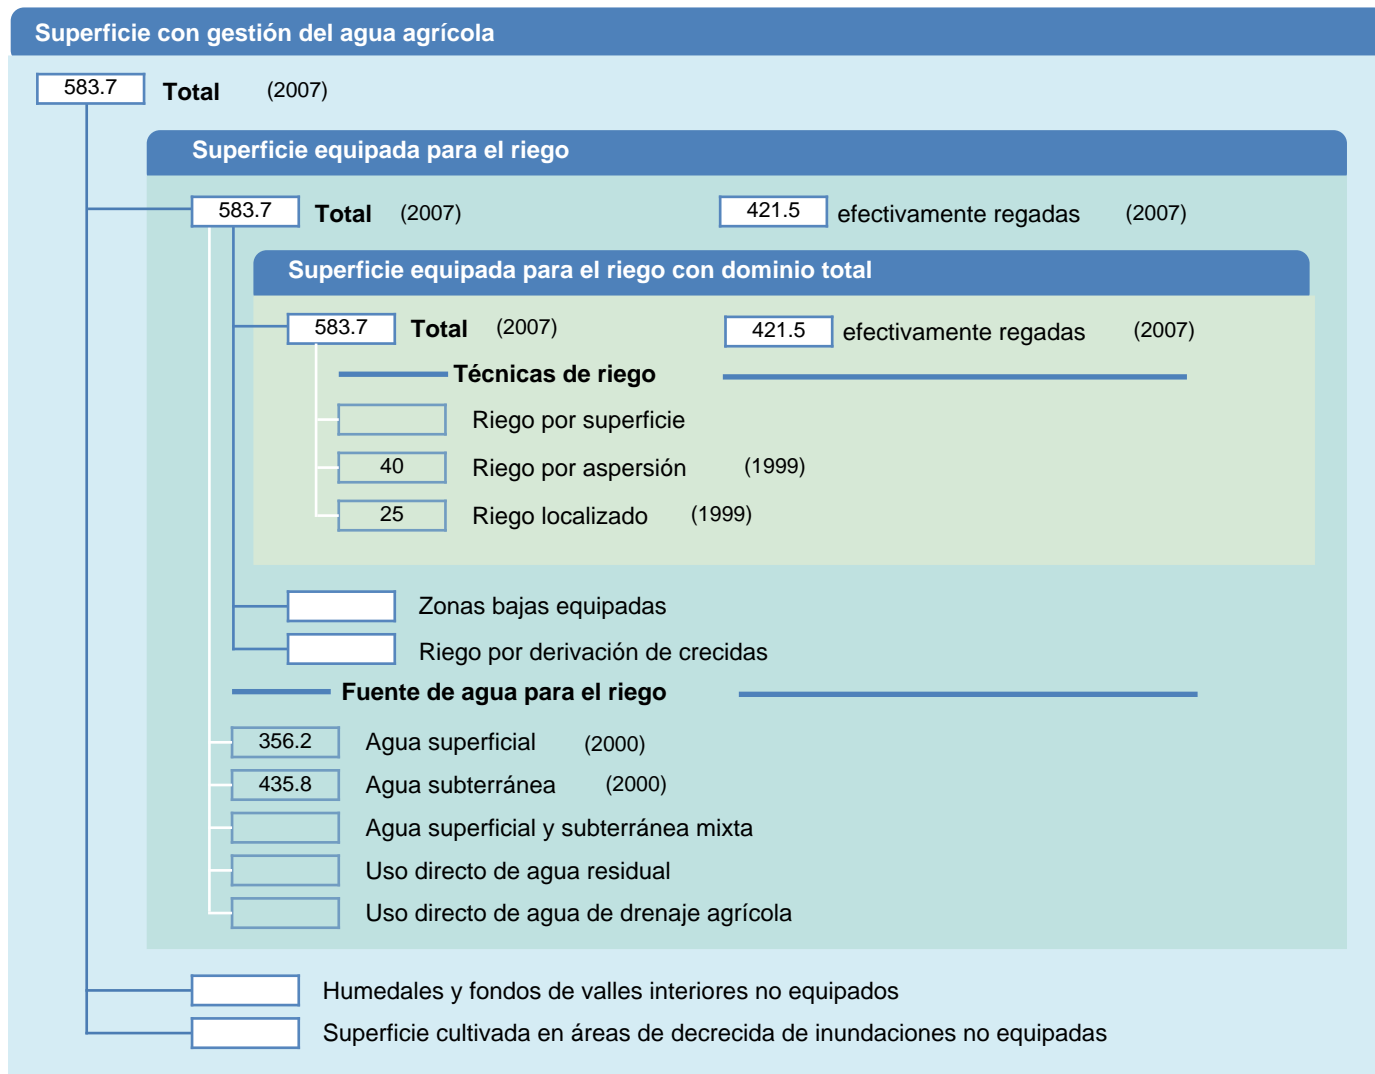

Hoja de superficies de riego

Portugal

SUPERFICIES FÍSICAS (MILES DE HECTÁREAS)

SUPERFICIES COSECHADAS (MILES DE HECTÁREAS)