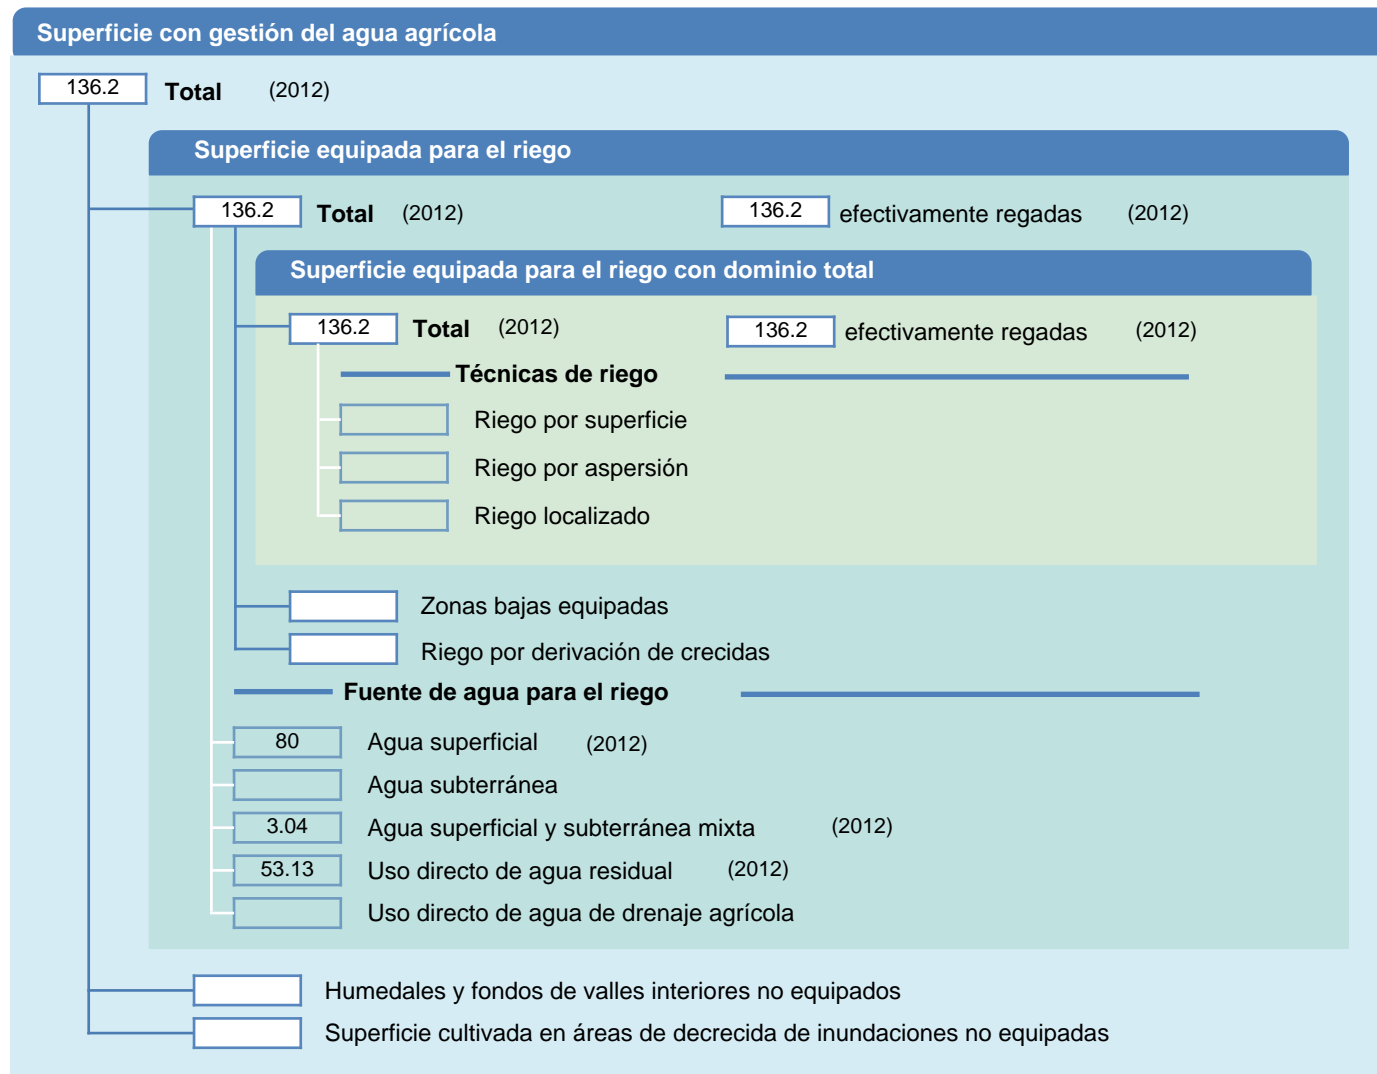

## Hoja de superficies de riego

Paraguay

### SUPERFICIES FÍSICAS (MILES DE HECTÁREAS)

### SUPERFICIES COSECHADAS (MILES DE HECTÁREAS)