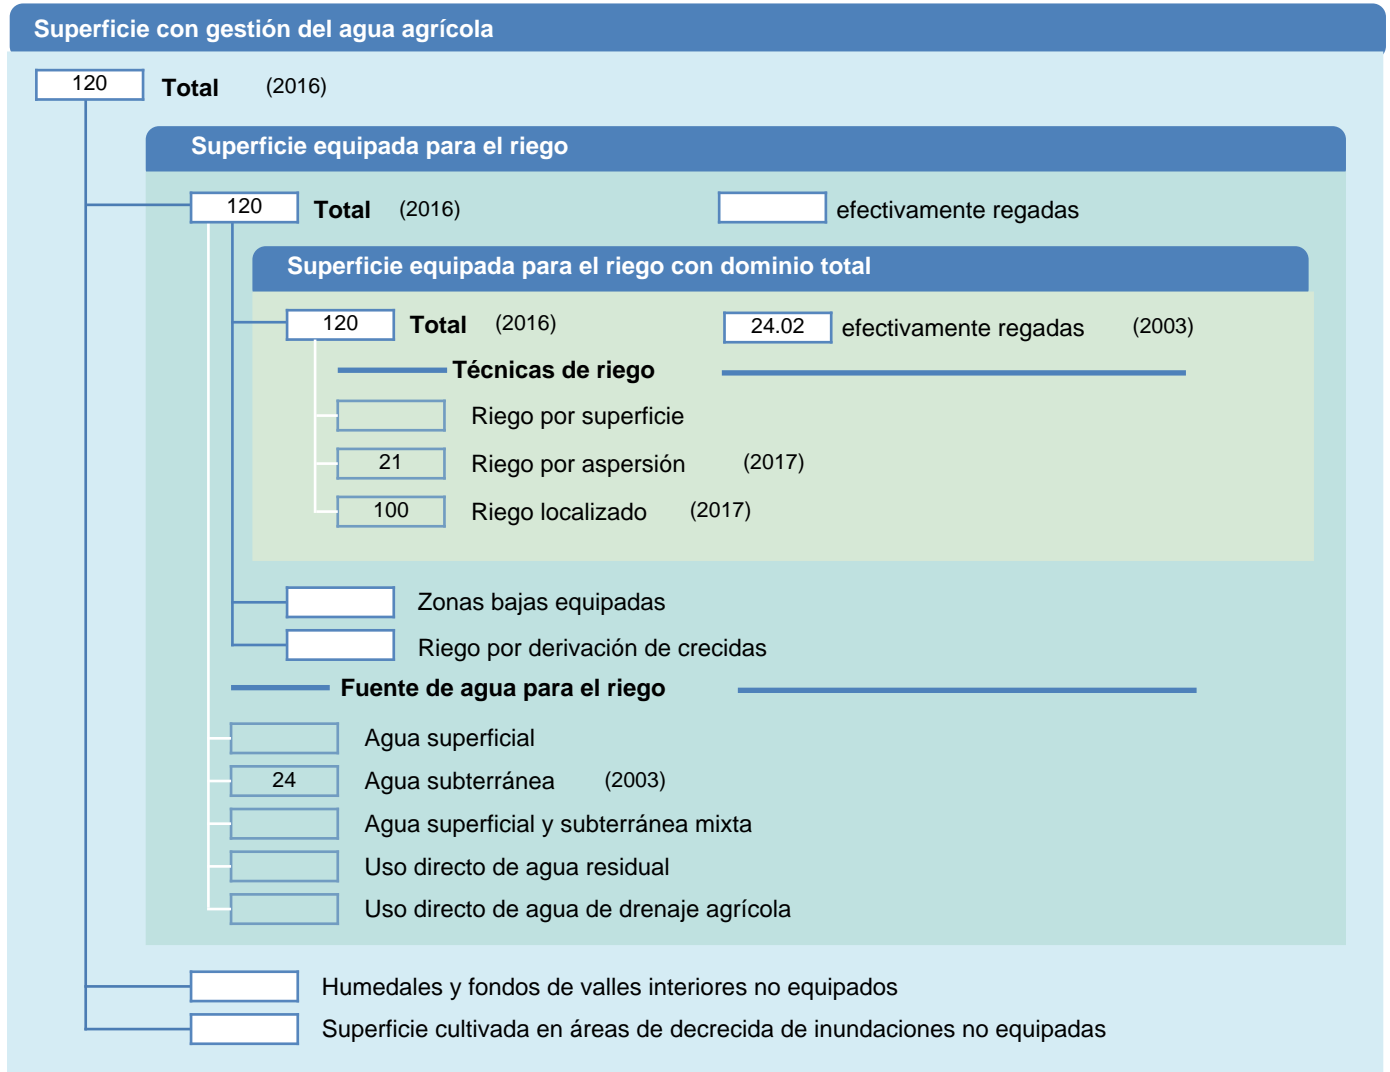

Hoja de superficies de riego

Palestina

SUPERFICIES FÍSICAS (MILES DE HECTÁREAS)

SUPERFICIES COSECHADAS (MILES DE HECTÁREAS)