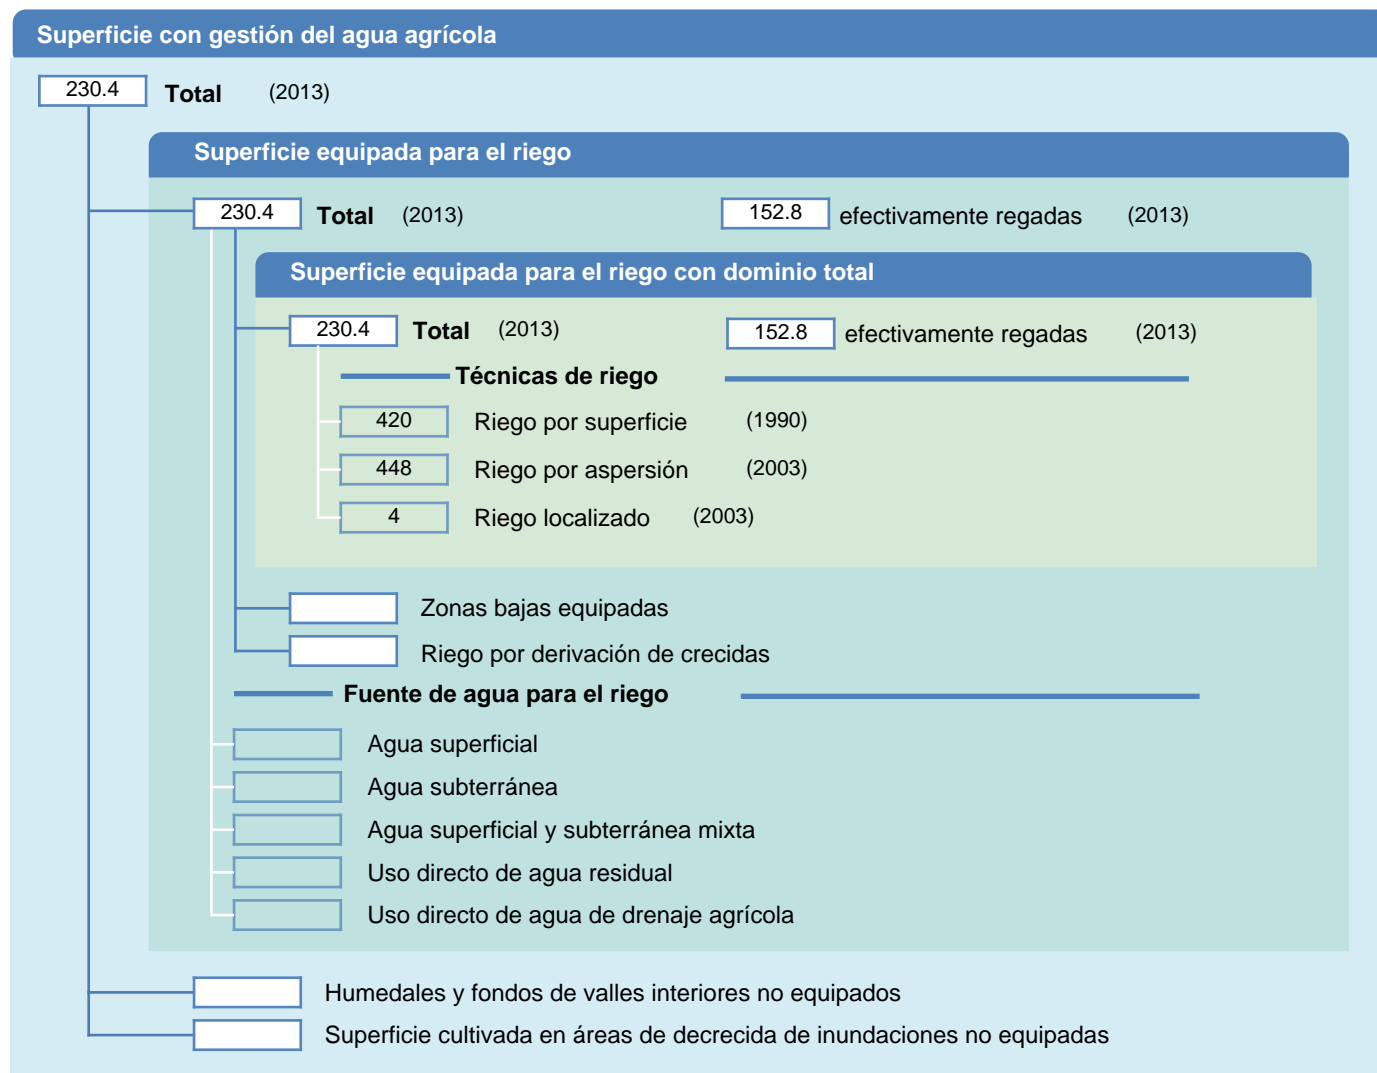

Hoja de superficies de riego

Rumania

SUPERFICIES FÍSICAS (MILES DE HECTÁREAS)

SUPERFICIES COSECHADAS (MILES DE HECTÁREAS)