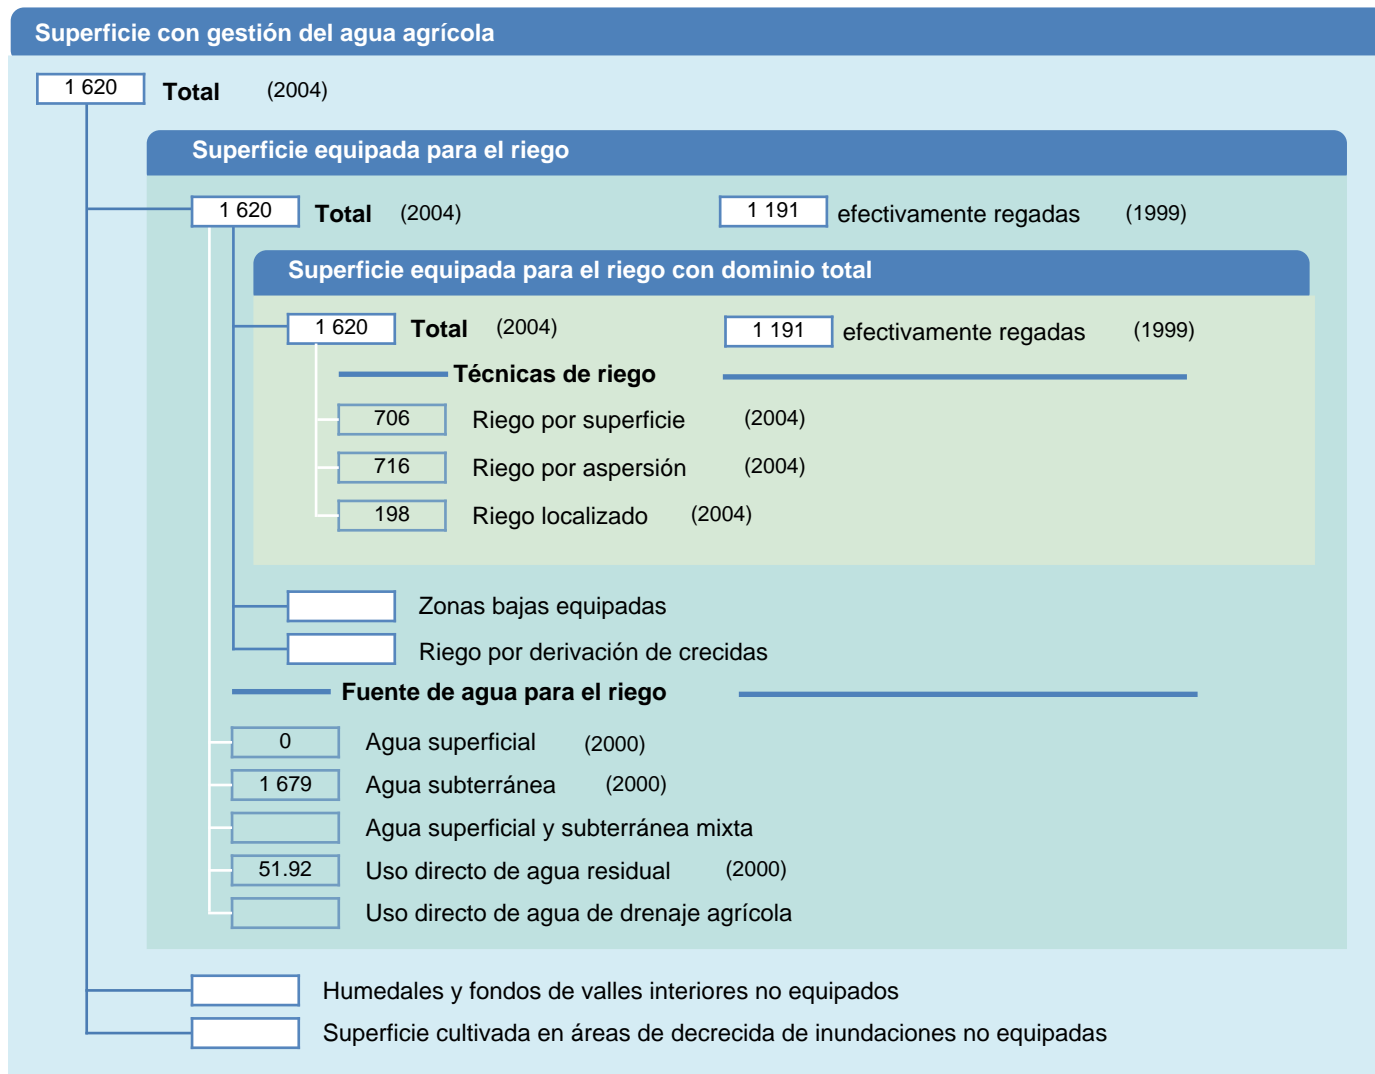

Hoja de superficies de riego

Arabia Saudita

SUPERFICIES FÍSICAS (MILES DE HECTÁREAS)

SUPERFICIES COSECHADAS (MILES DE HECTÁREAS)