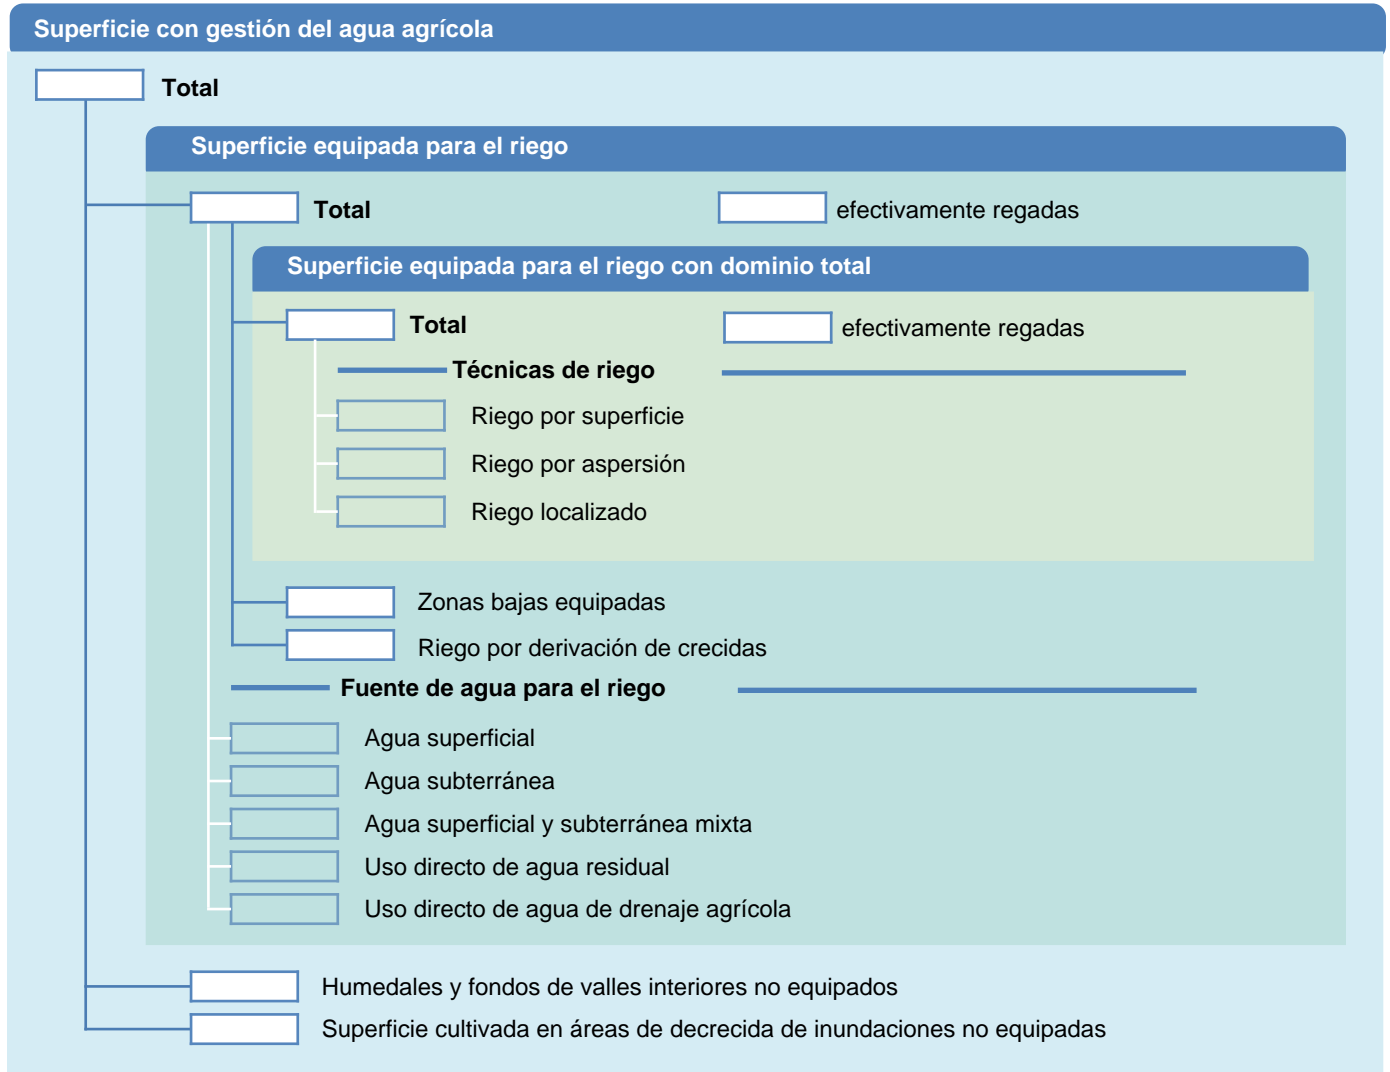

# Hoja de superficies de riego

Singapur

## SUPERFICIES FÍSICAS (MILES DE HECTÁREAS)

## SUPERFICIES COSECHADAS (MILES DE HECTÁREAS)