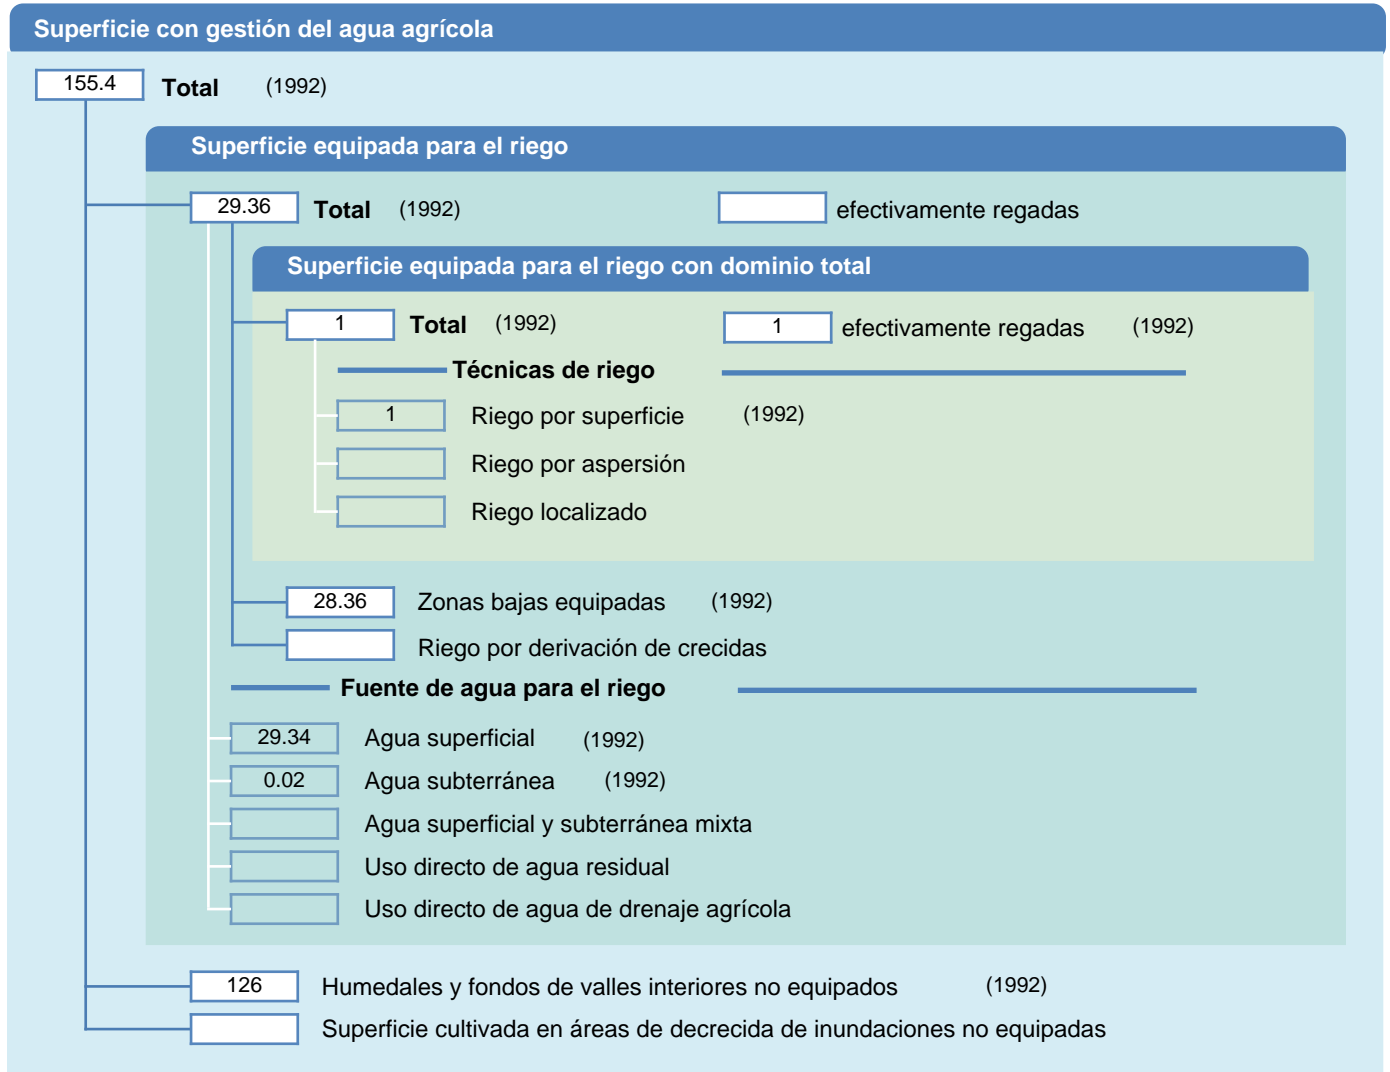

## Hoja de superficies de riego

Sierra Leona

### SUPERFICIES FÍSICAS (MILES DE HECTÁREAS)

### SUPERFICIES COSECHADAS (MILES DE HECTÁREAS)