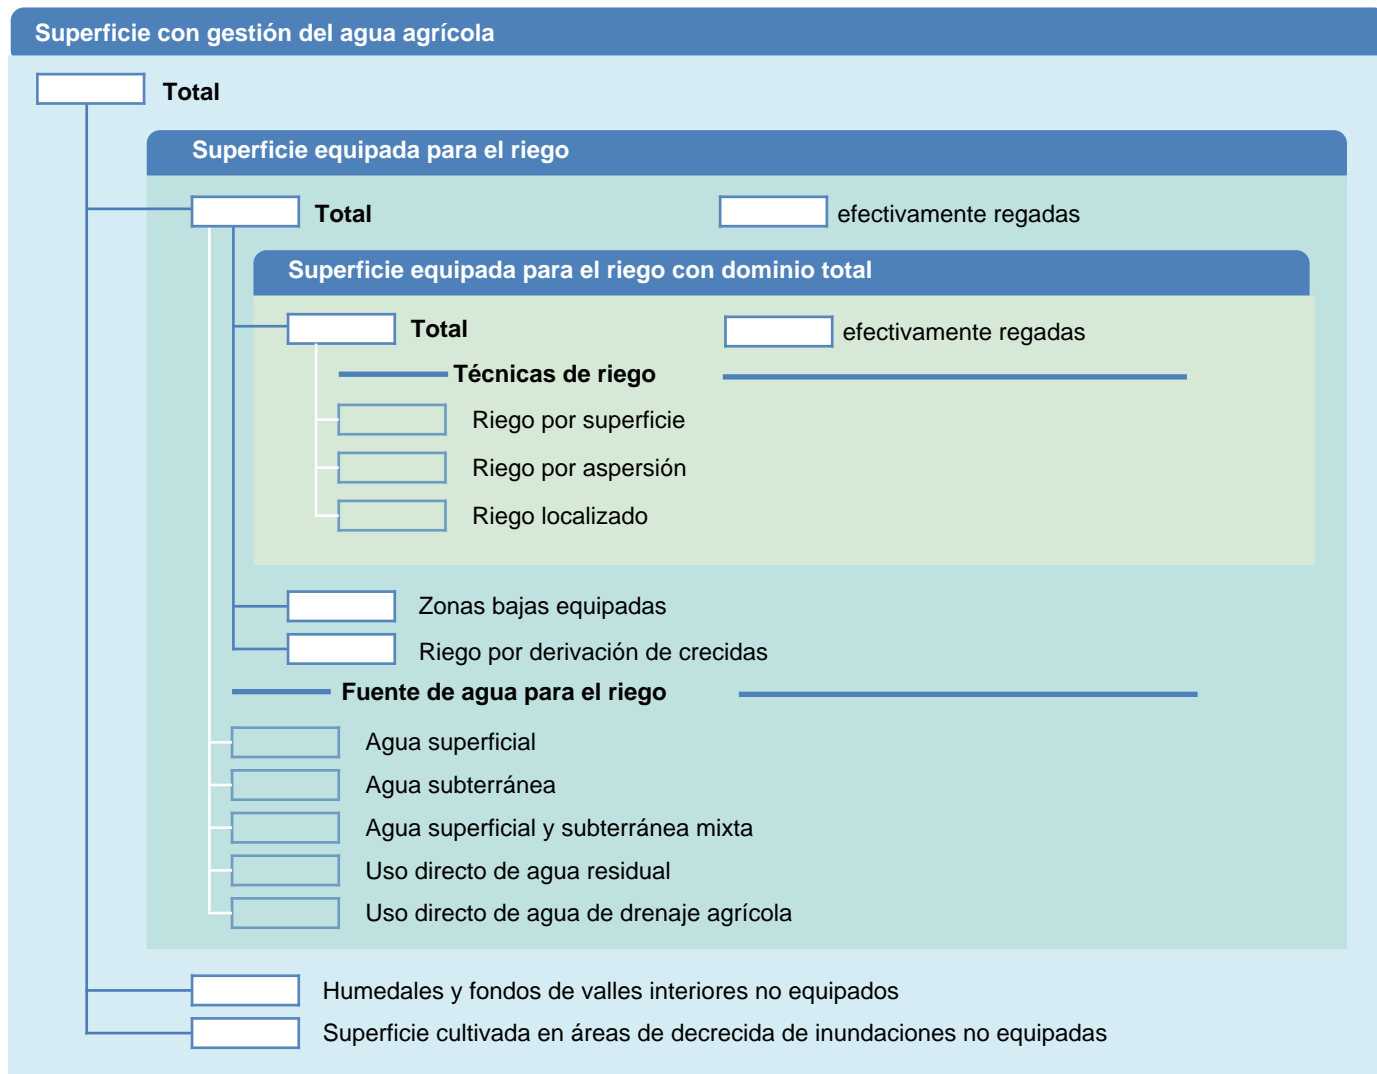

Hoja de superficies de riego

San Marino

SUPERFICIES FÍSICAS (MILES DE HECTÁREAS)

SUPERFICIES COSECHADAS (MILES DE HECTÁREAS)