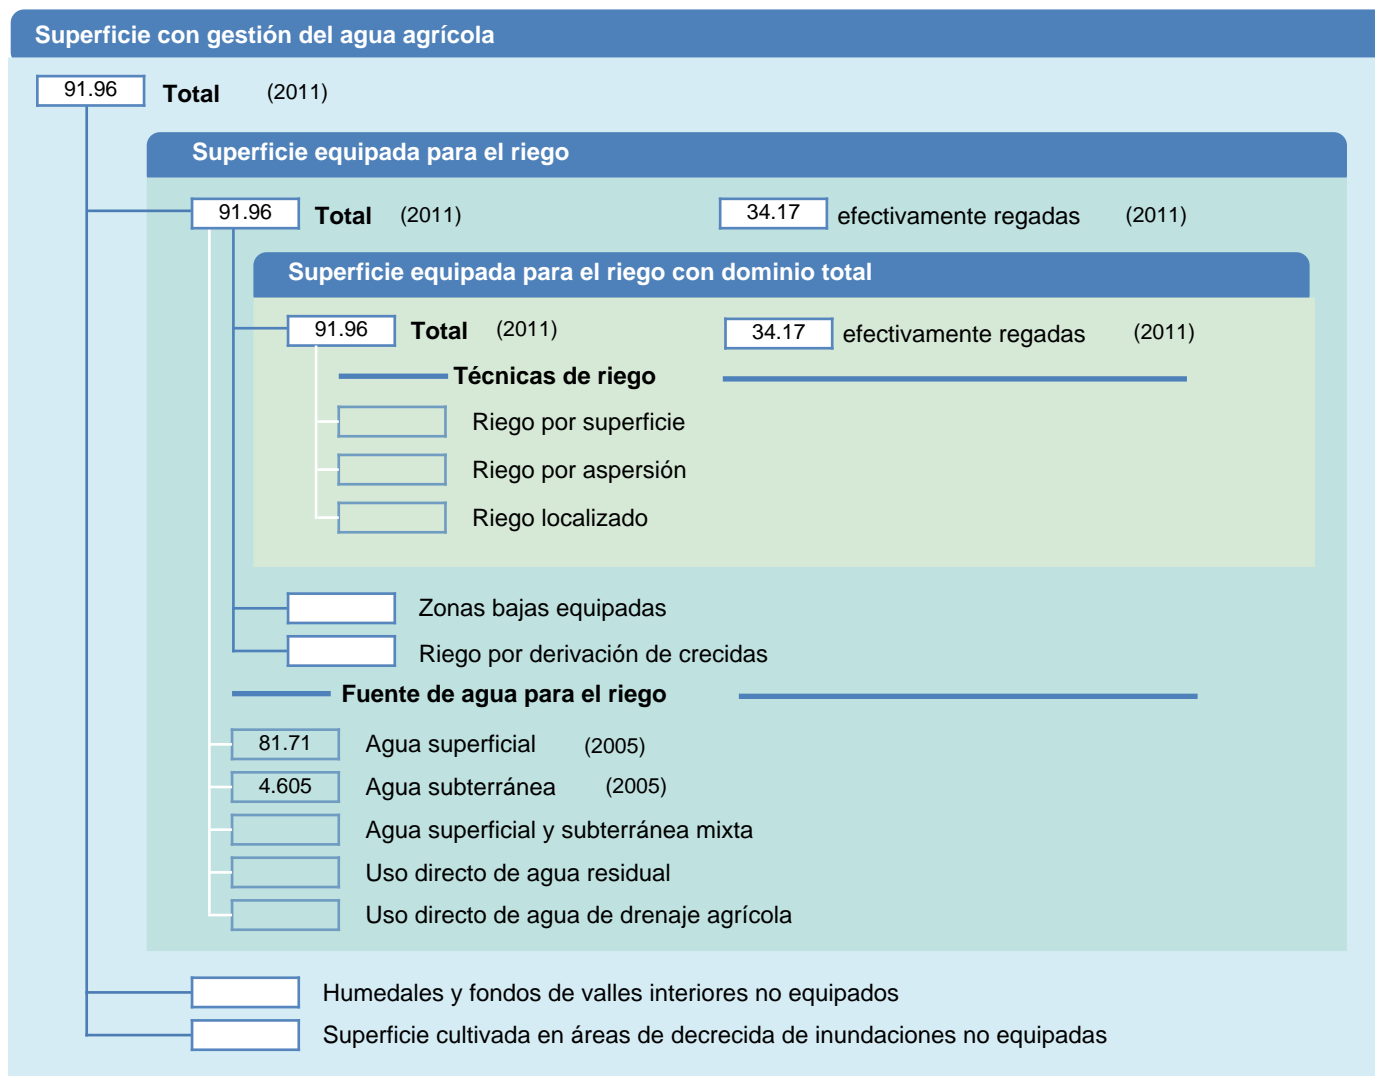

## Hoja de superficies de riego

Serbia

### SUPERFICIES FÍSICAS (MILES DE HECTÁREAS)

### SUPERFICIES COSECHADAS (MILES DE HECTÁREAS)