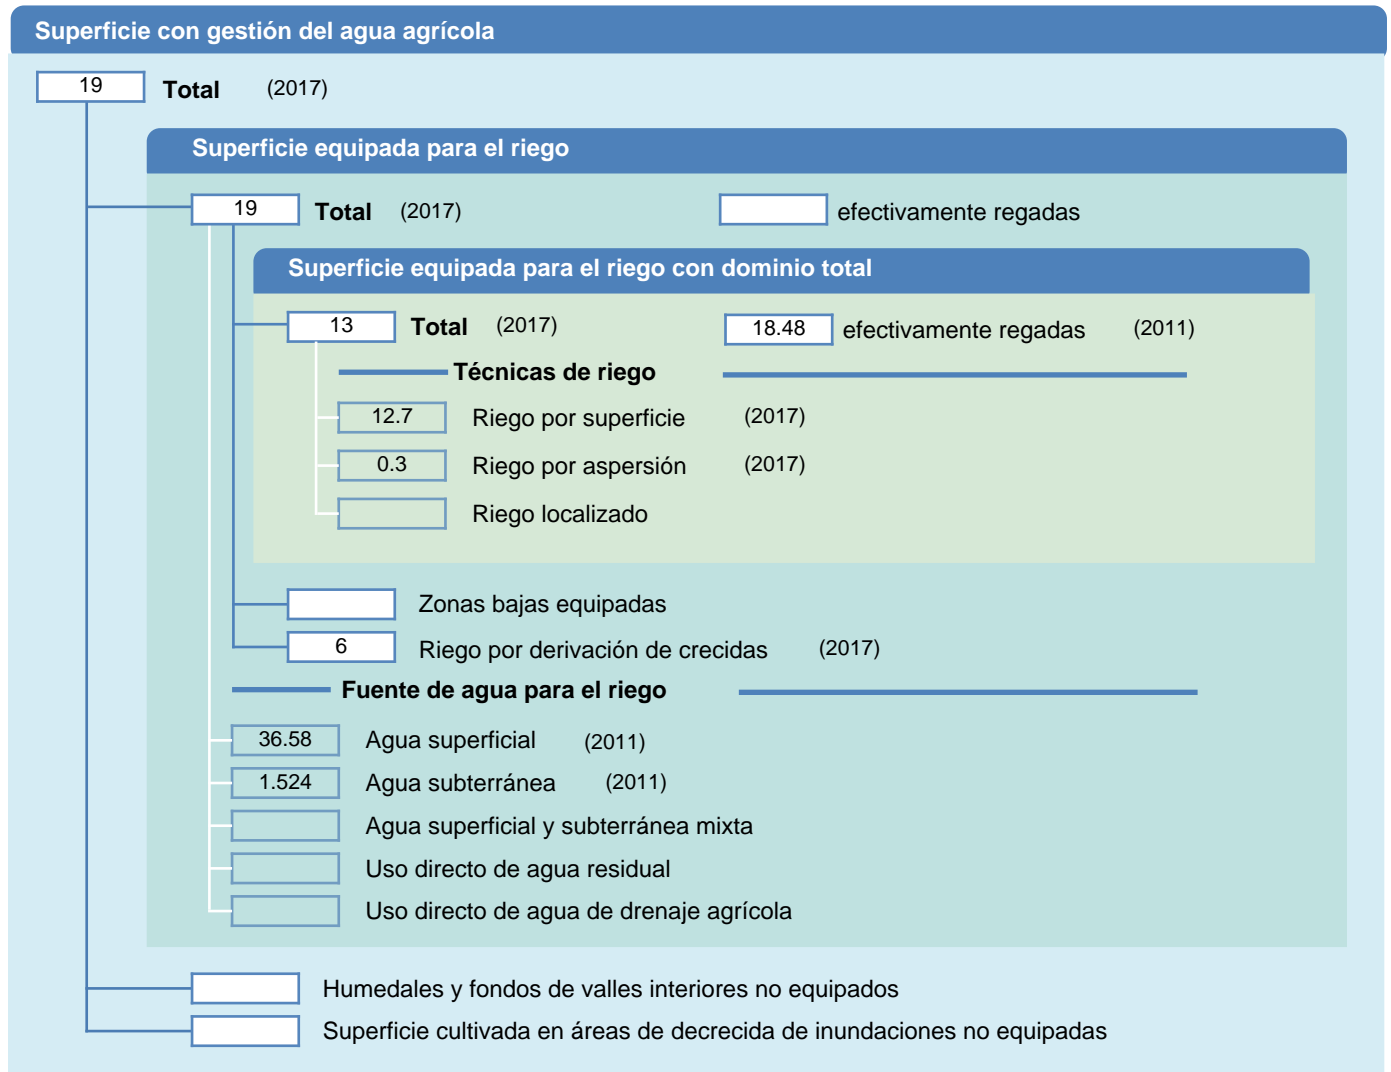

Hoja de superficies de riego

Sudán del Sur

SUPERFICIES FÍSICAS (MILES DE HECTÁREAS)

SUPERFICIES COSECHADAS (MILES DE HECTÁREAS)