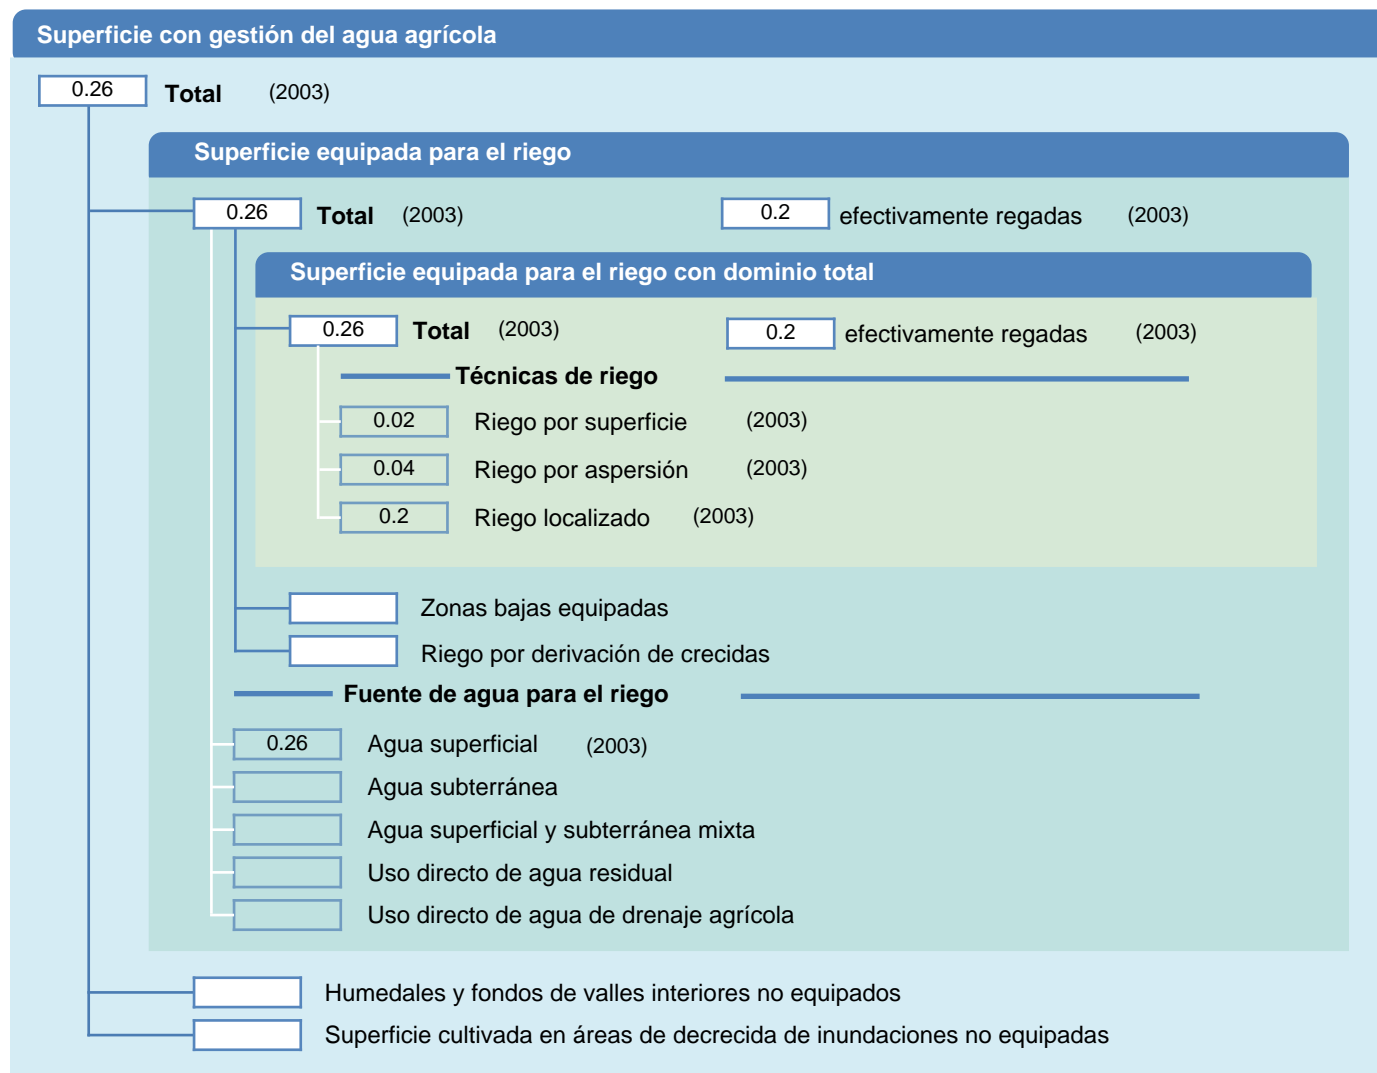

Hoja de superficies de riego

Seychelles

SUPERFICIES FÍSICAS (MILES DE HECTÁREAS)

SUPERFICIES COSECHADAS (MILES DE HECTÁREAS)