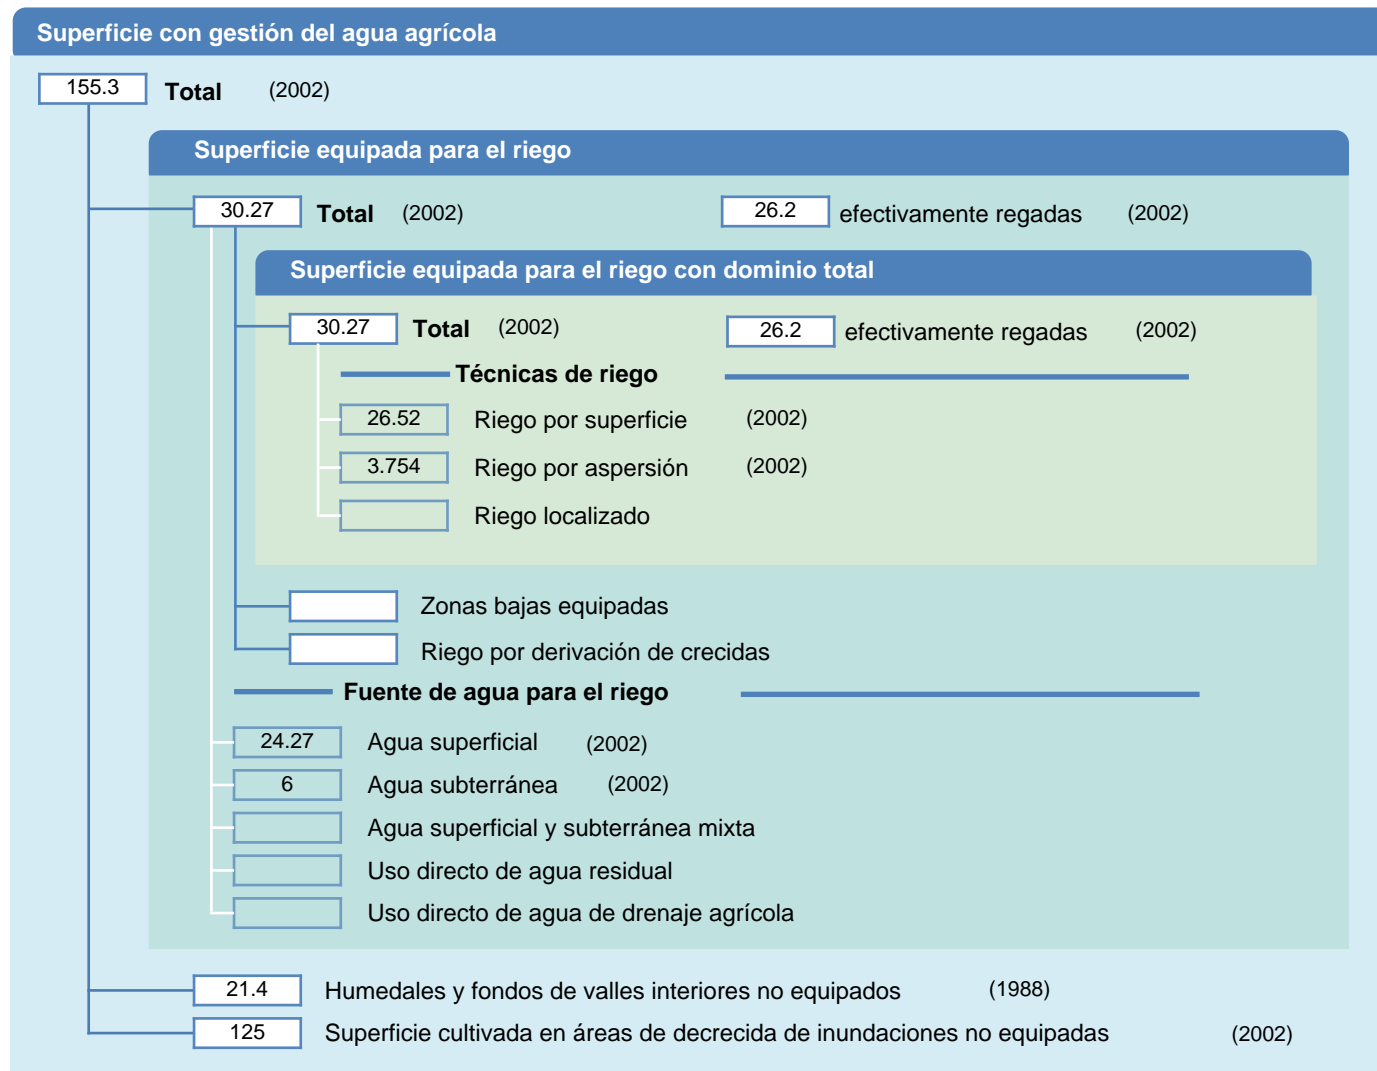

## Hoja de superficies de riego

Chad

### SUPERFICIES FÍSICAS (MILES DE HECTÁREAS)

### SUPERFICIES COSECHADAS (MILES DE HECTÁREAS)