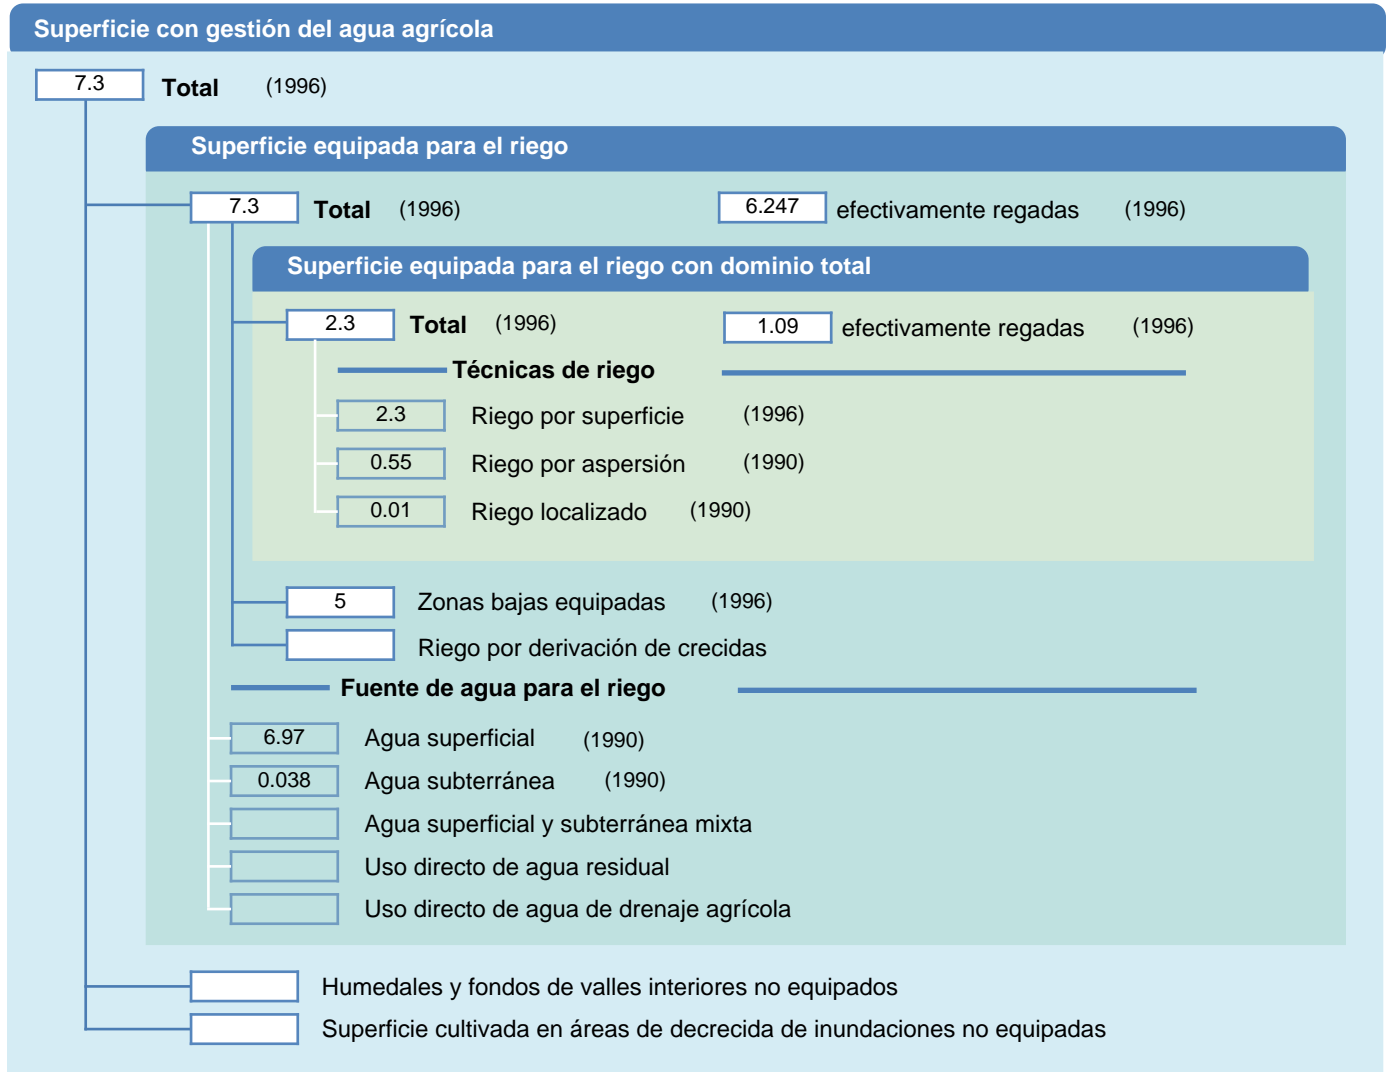

Hoja de superficies de riego

Togo

SUPERFICIES FÍSICAS (MILES DE HECTÁREAS)

SUPERFICIES COSECHADAS (MILES DE HECTÁREAS)