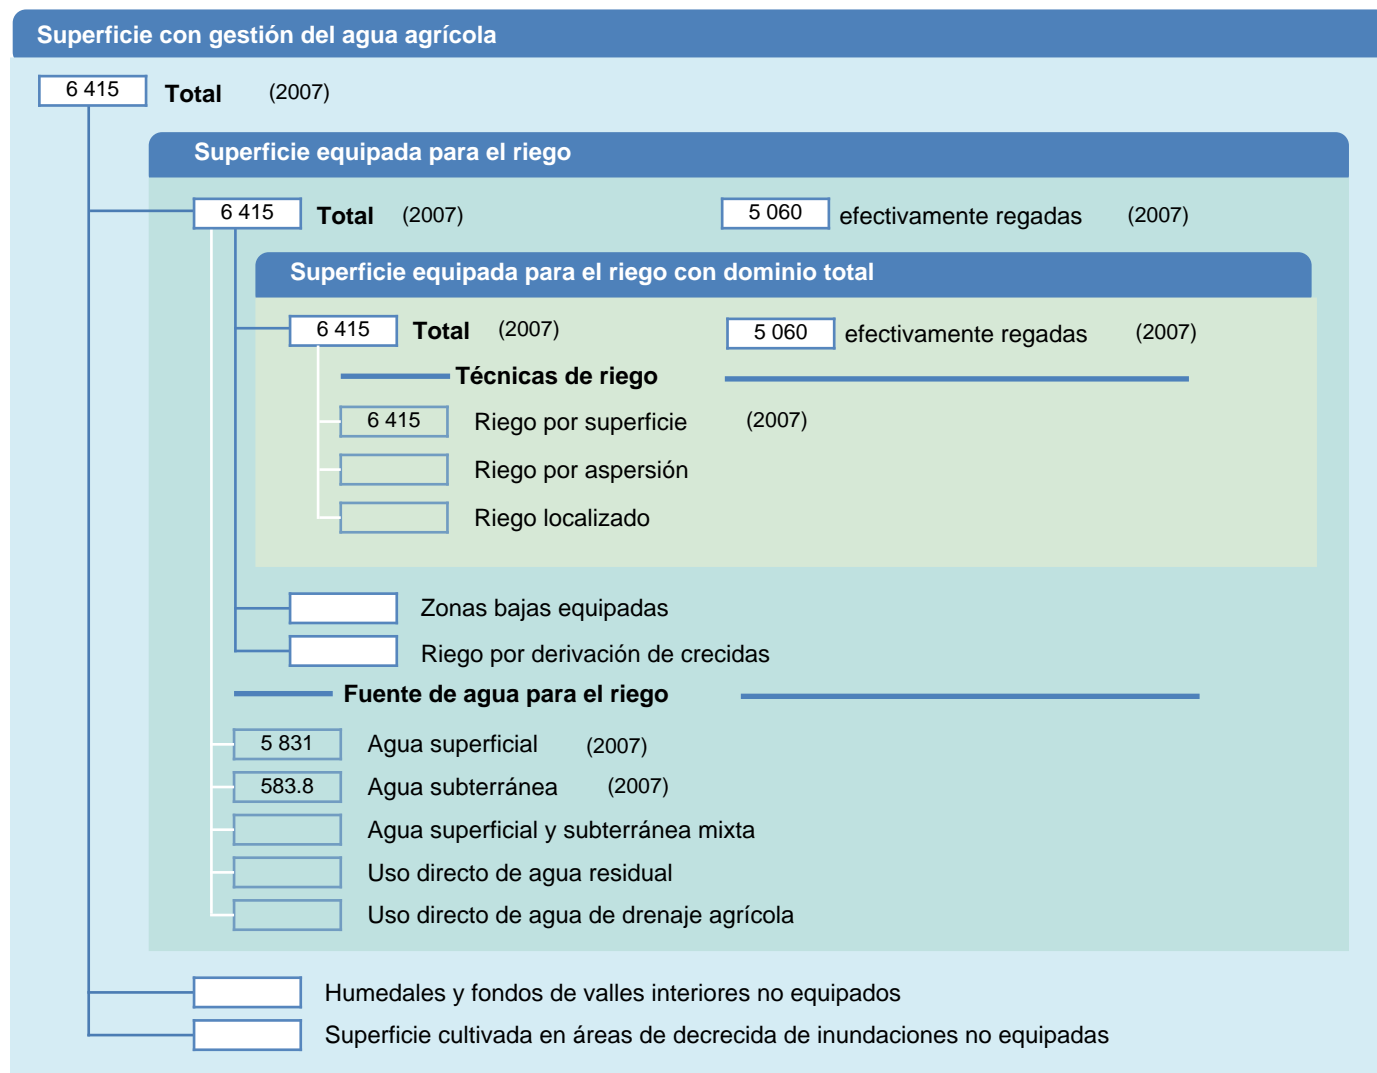

Hoja de superficies de riego

Tailandia

SUPERFICIES FÍSICAS (MILES DE HECTÁREAS)

SUPERFICIES COSECHADAS (MILES DE HECTÁREAS)