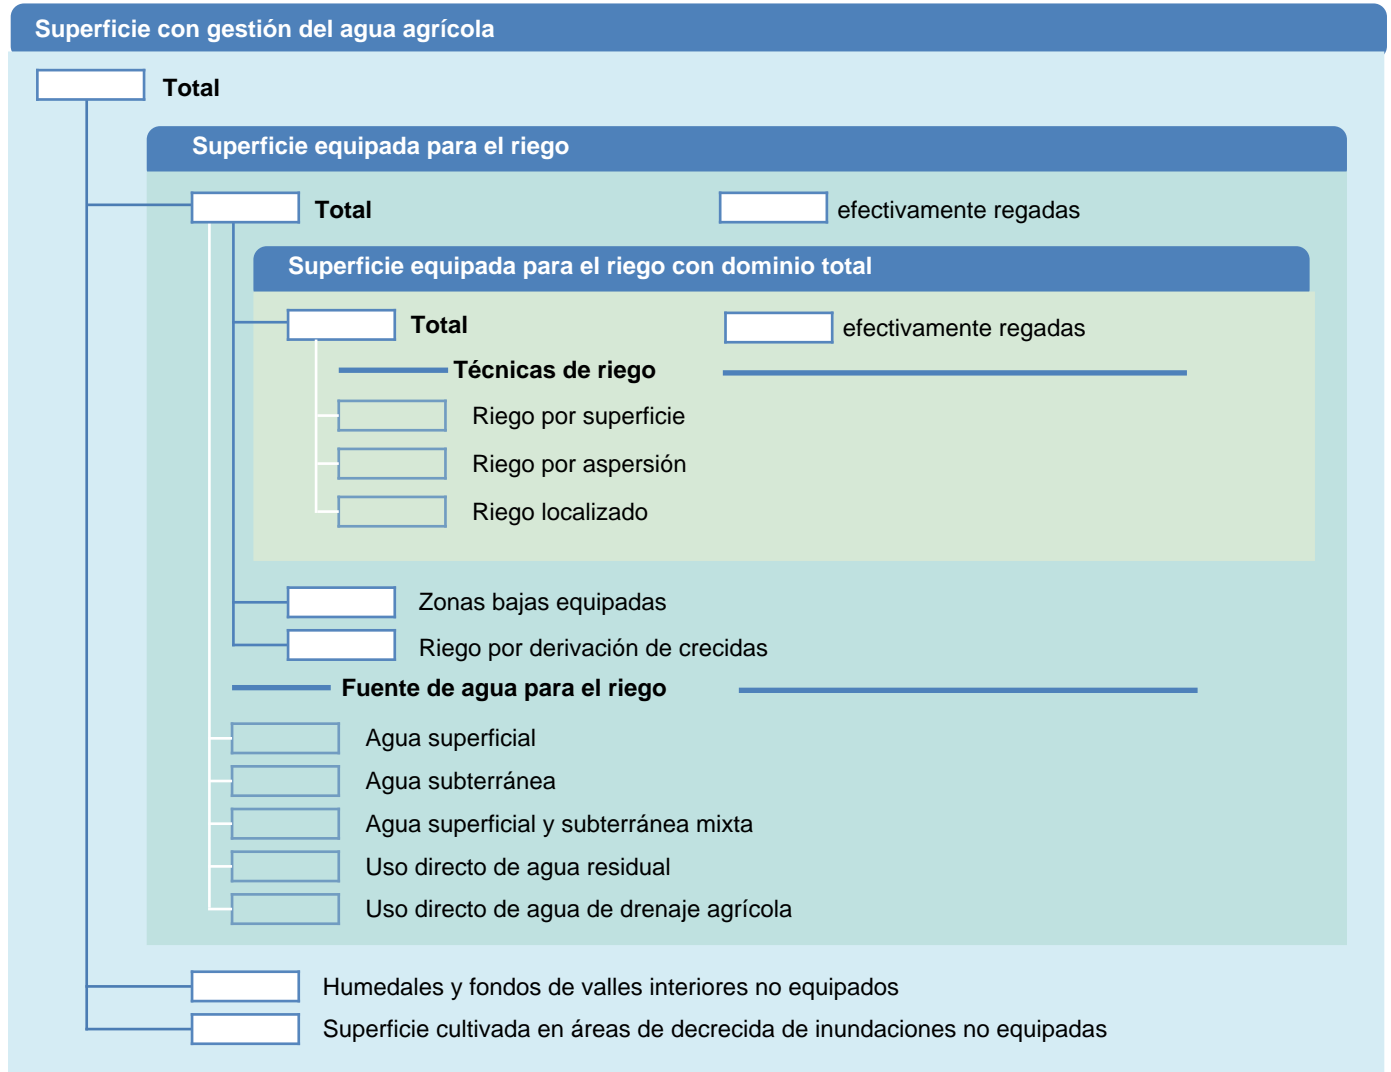

Hoja de superficies de riego

Tokelau

SUPERFICIES FÍSICAS (MILES DE HECTÁREAS)

SUPERFICIES COSECHADAS (MILES DE HECTÁREAS)