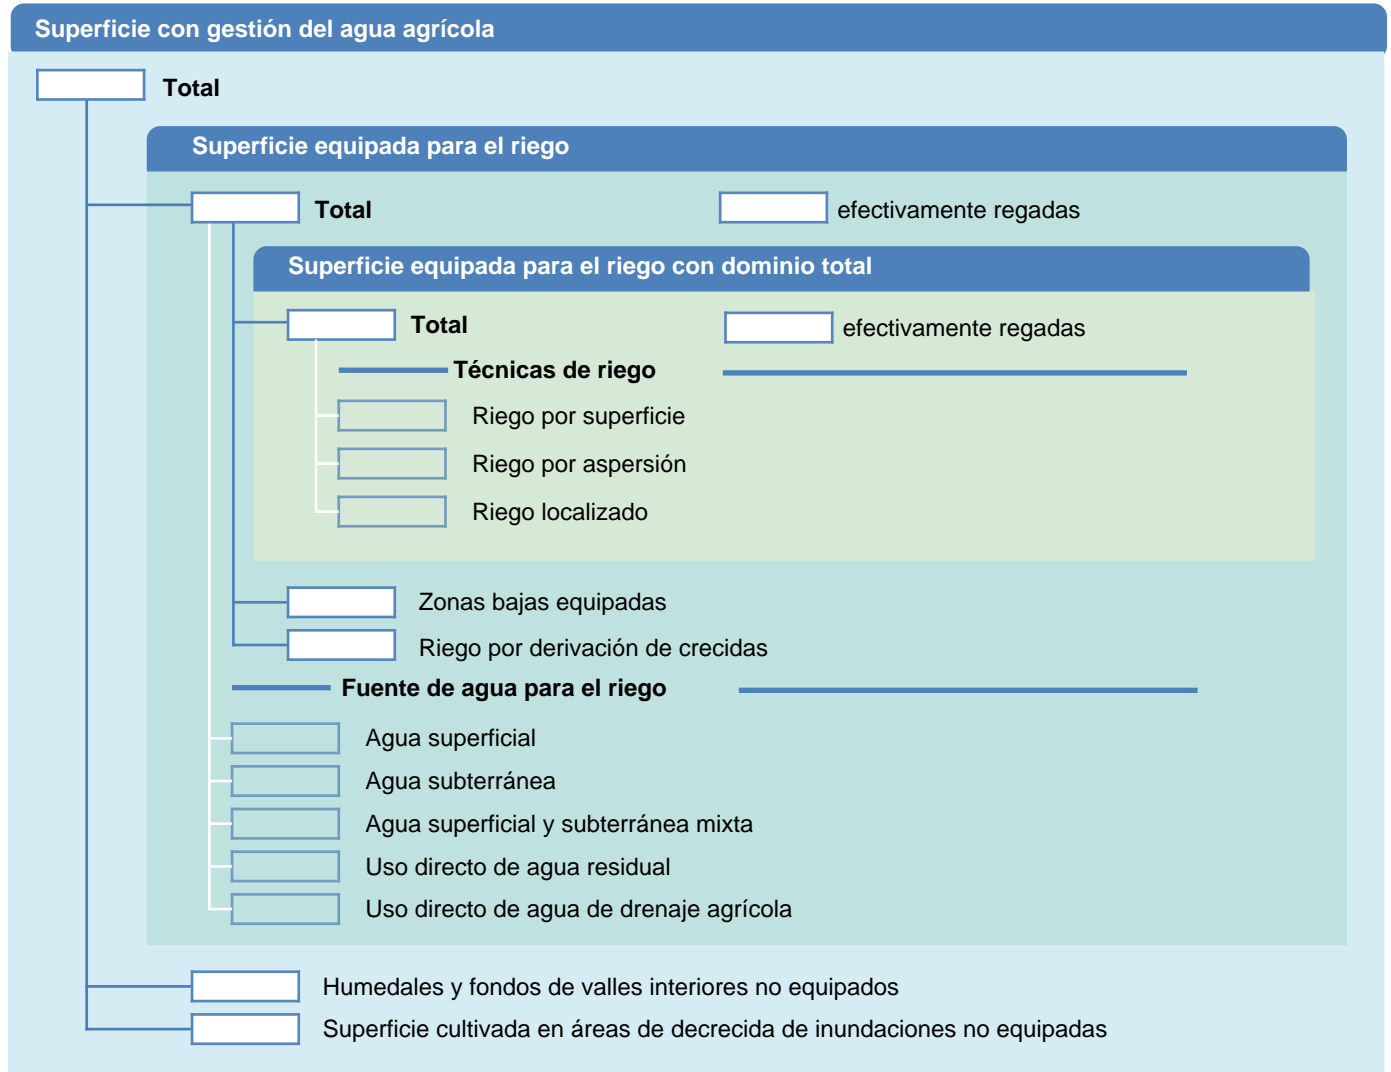

Hoja de superficies de riego

Tonga

SUPERFICIES FÍSICAS (MILES DE HECTÁREAS)

SUPERFICIES COSECHADAS (MILES DE HECTÁREAS)