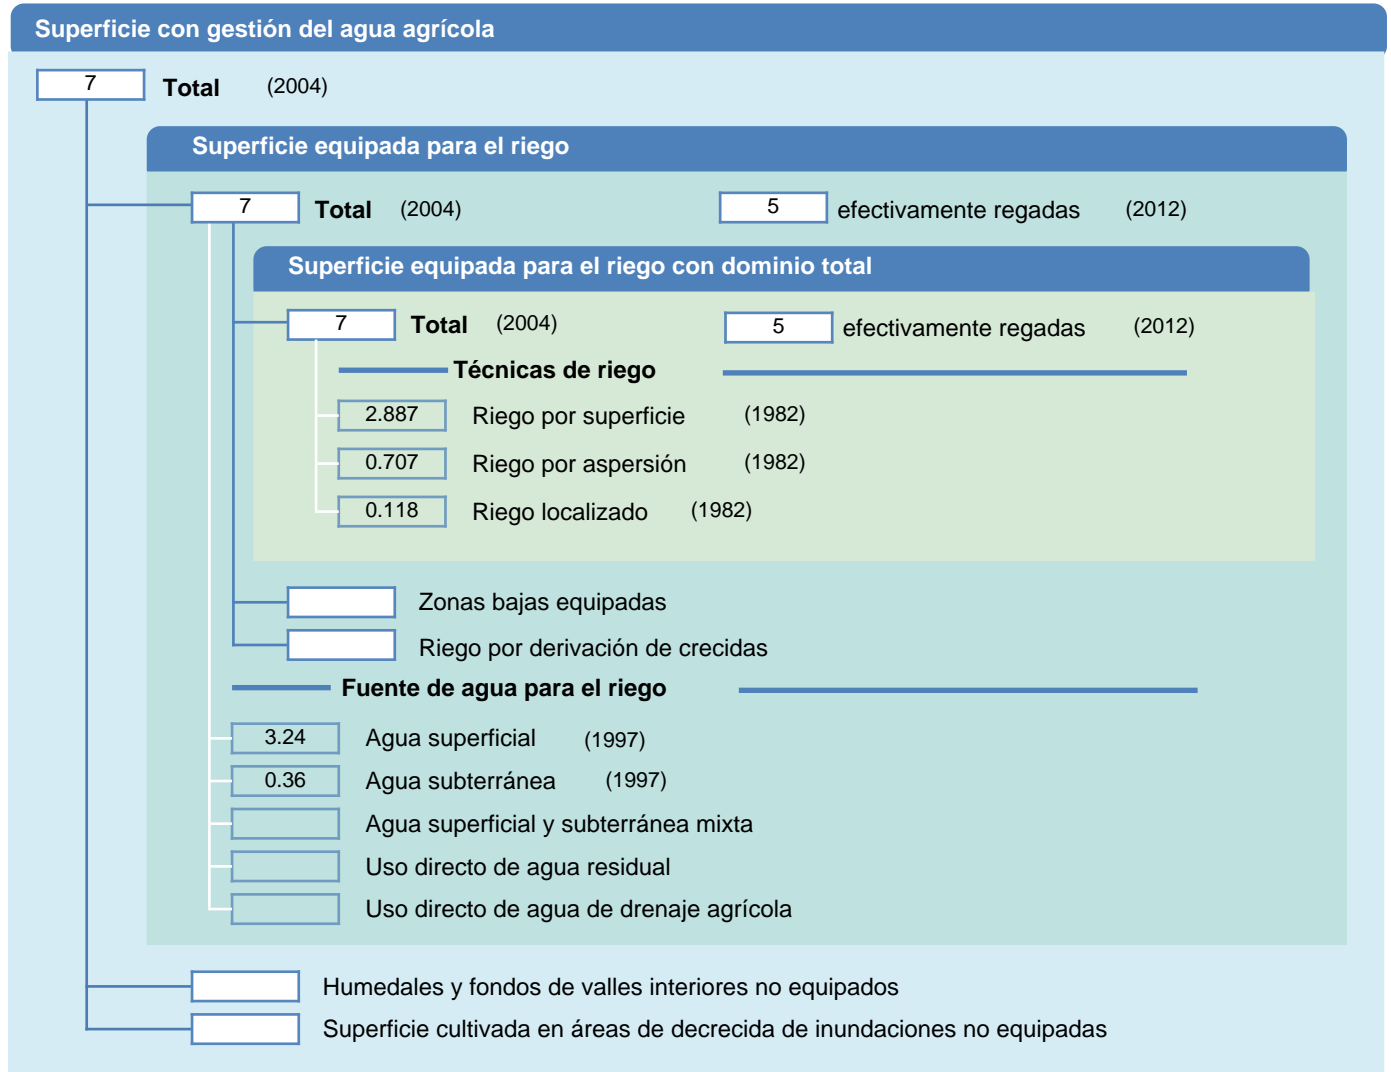

Hoja de superficies de riego

Trinidad y Tabago

SUPERFICIES FÍSICAS (MILES DE HECTÁREAS)

SUPERFICIES COSECHADAS (MILES DE HECTÁREAS)