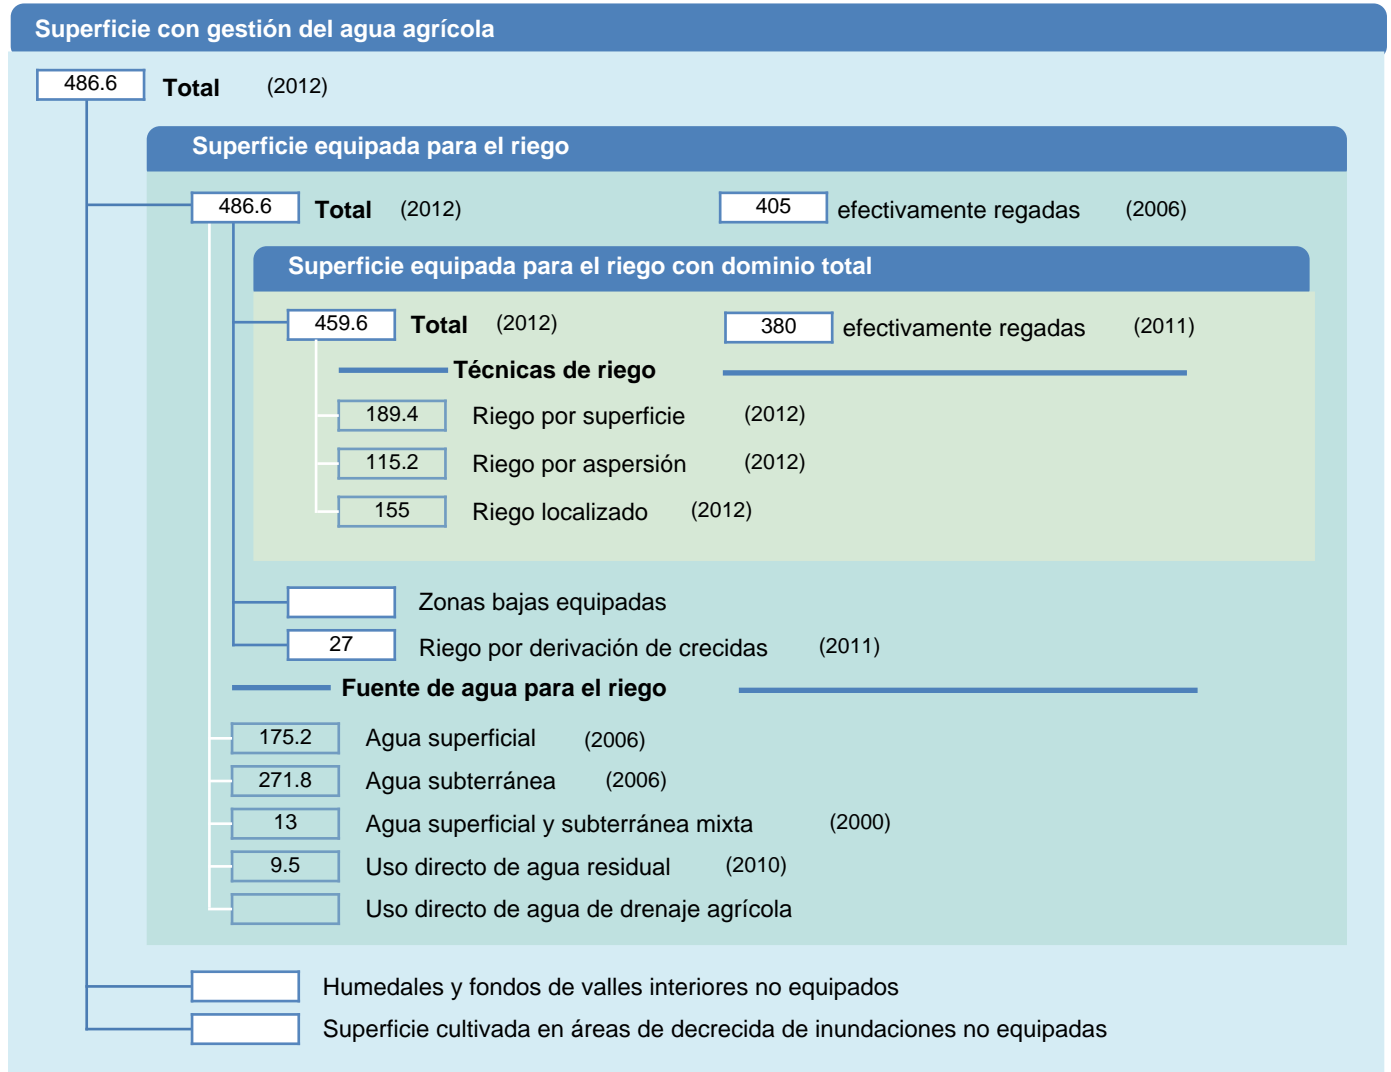

Hoja de superficies de riego

Túnez

SUPERFICIES FÍSICAS (MILES DE HECTÁREAS)

SUPERFICIES COSECHADAS (MILES DE HECTÁREAS)