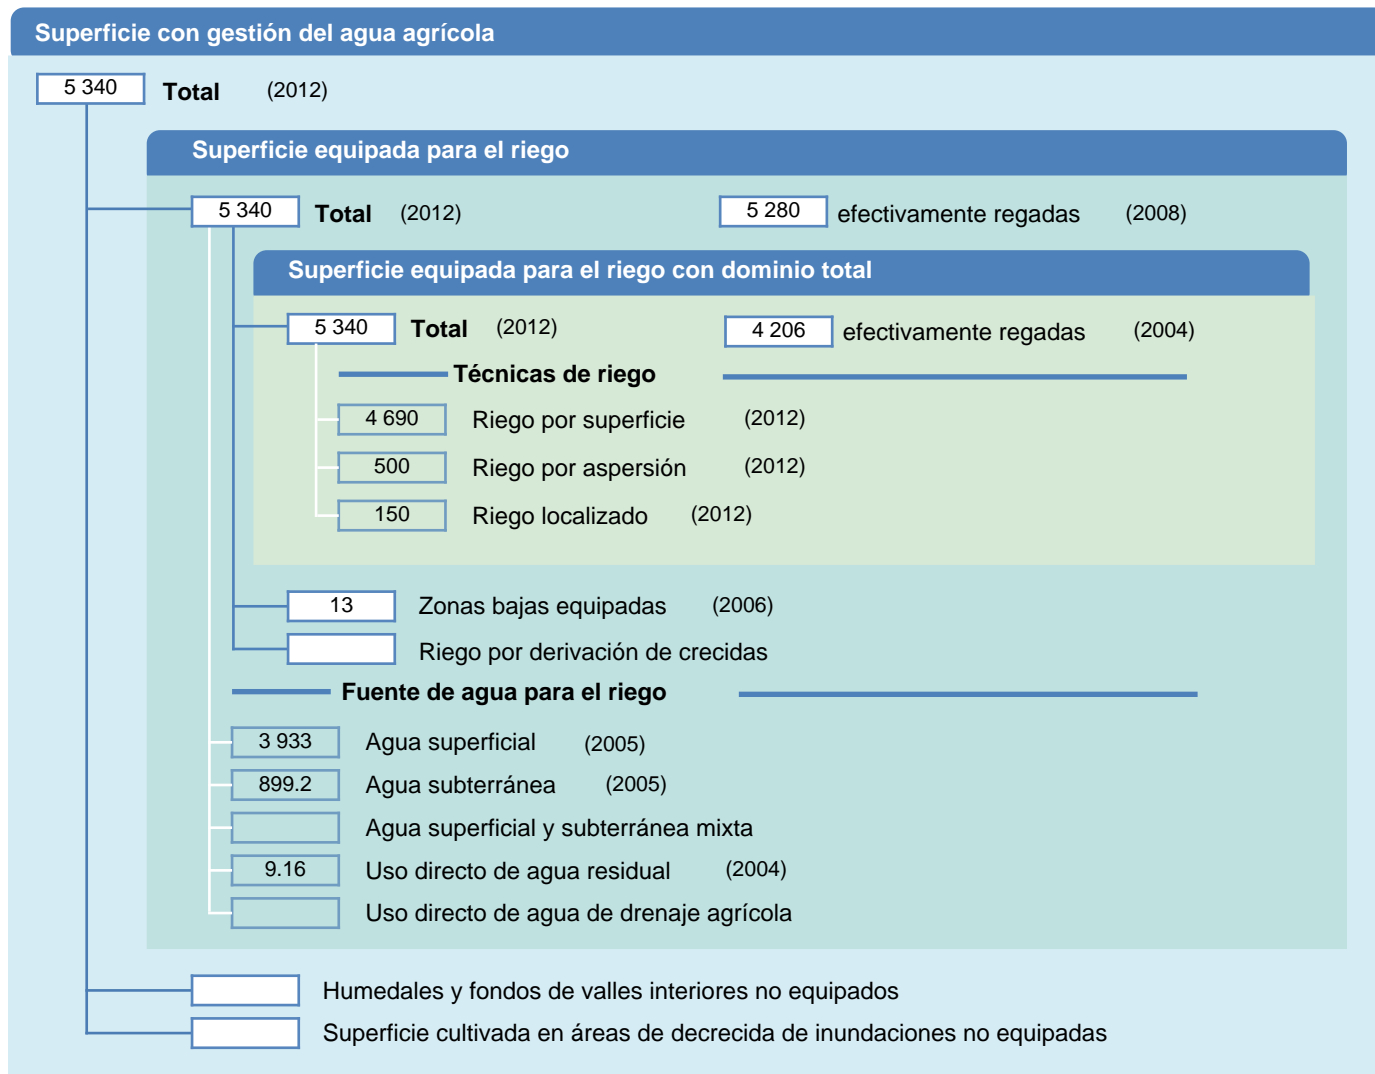

Hoja de superficies de riego

Turquía

SUPERFICIES FÍSICAS (MILES DE HECTÁREAS)

SUPERFICIES COSECHADAS (MILES DE HECTÁREAS)