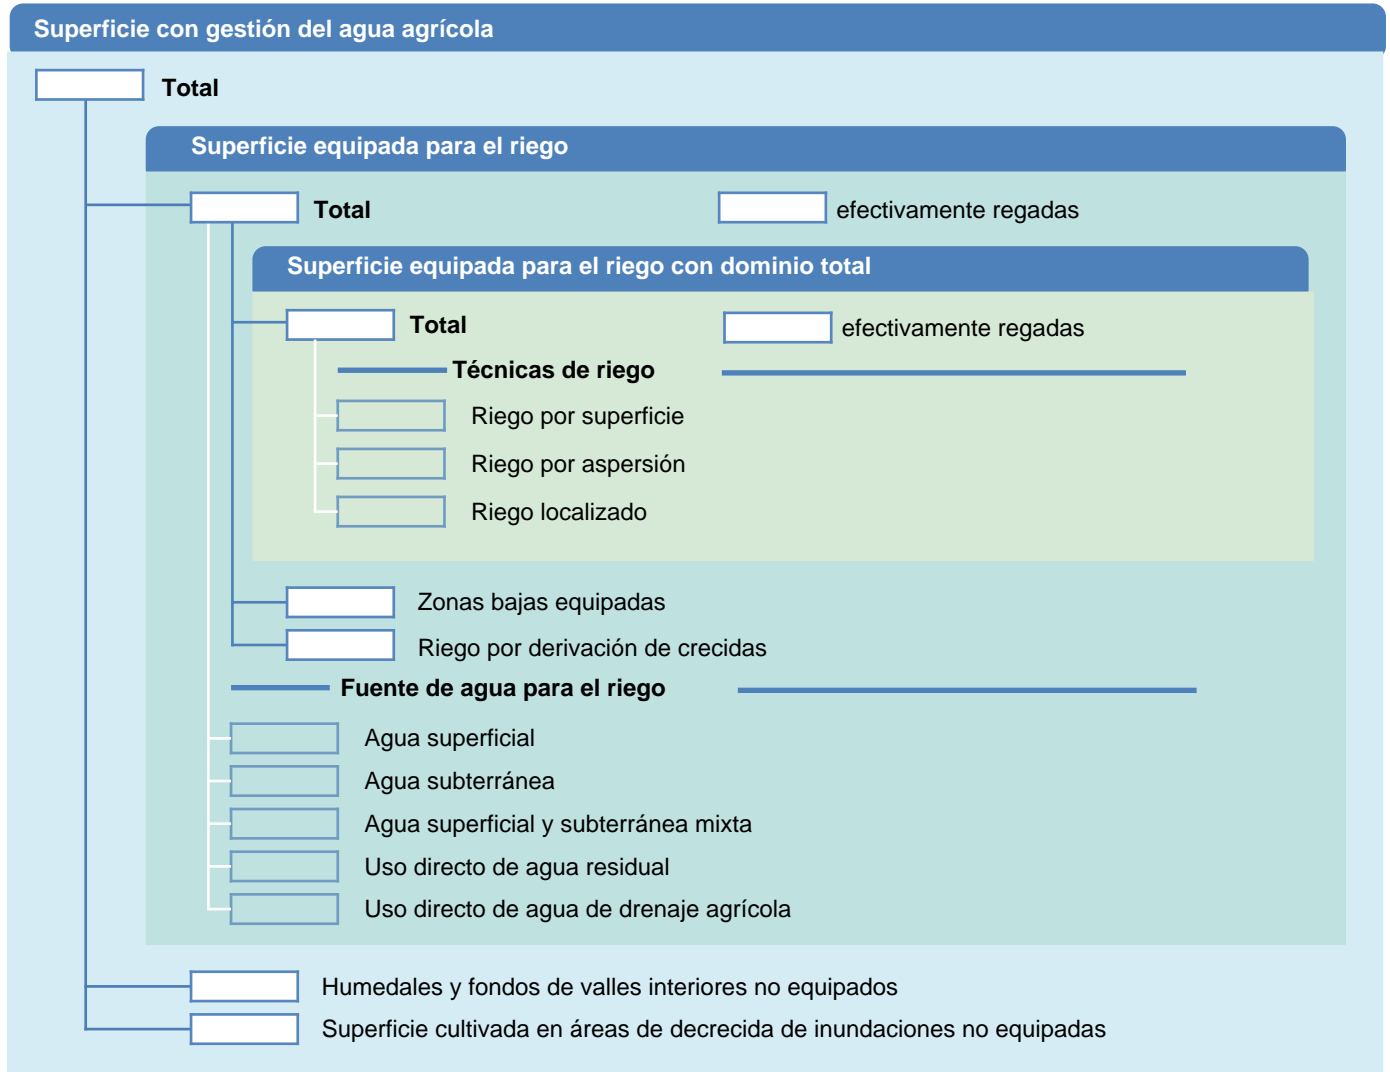

Hoja de superficies de riego

Tuvalu

SUPERFICIES FÍSICAS (MILES DE HECTÁREAS)

SUPERFICIES COSECHADAS (MILES DE HECTÁREAS)